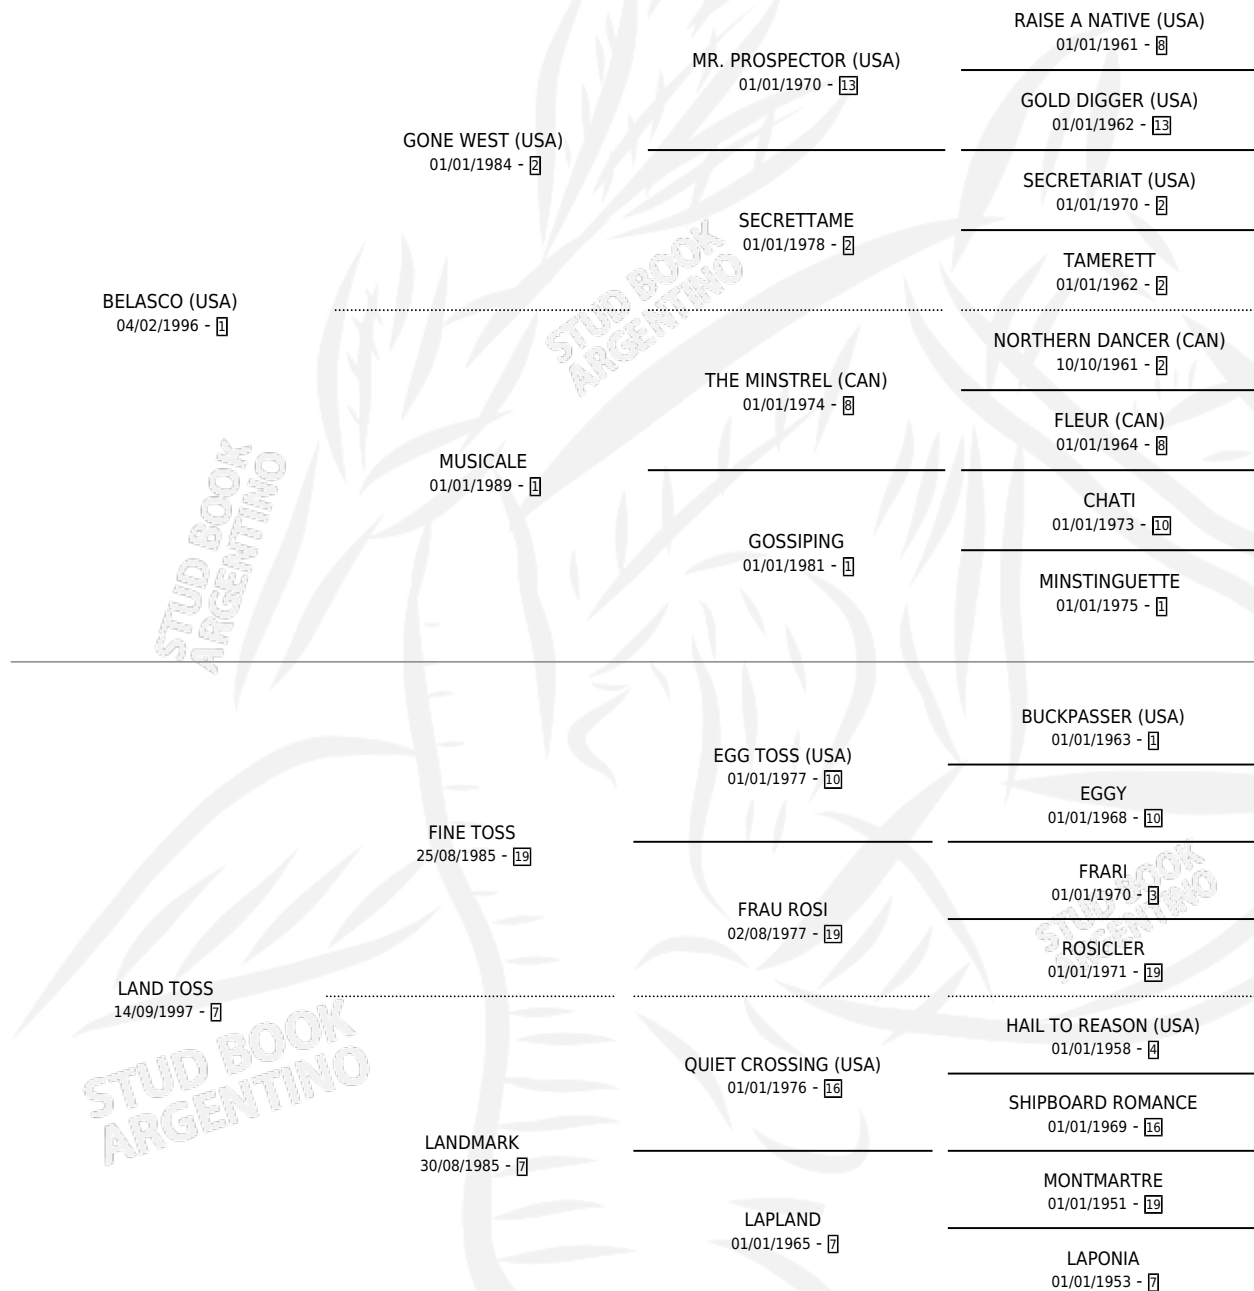

REVOLTOSO BEL

por **BELASCO (USA)** y **LAND TOSS** por **FINE TOSS**

Argentina · Macho · Alazan · SP · 03/10/2004
Familia 7-d · Volumen 38

ESTADO

TIPIFICACIÓN SANGUÍNEA	X
TIPIFICACIÓN POR ADN	✓
PASAPORTE	X
IDENTIFICACIÓN POR MICROCHIP	X
REPRODUCTOR	X

Lugar de nacimiento: Nimanor

Criador: Nimanor

PEDIGREE

REVOLTOSO BEL

Datos oficiales del Stud Book Argentino

Documento generado el 15/05/2026

studbook.org.ar