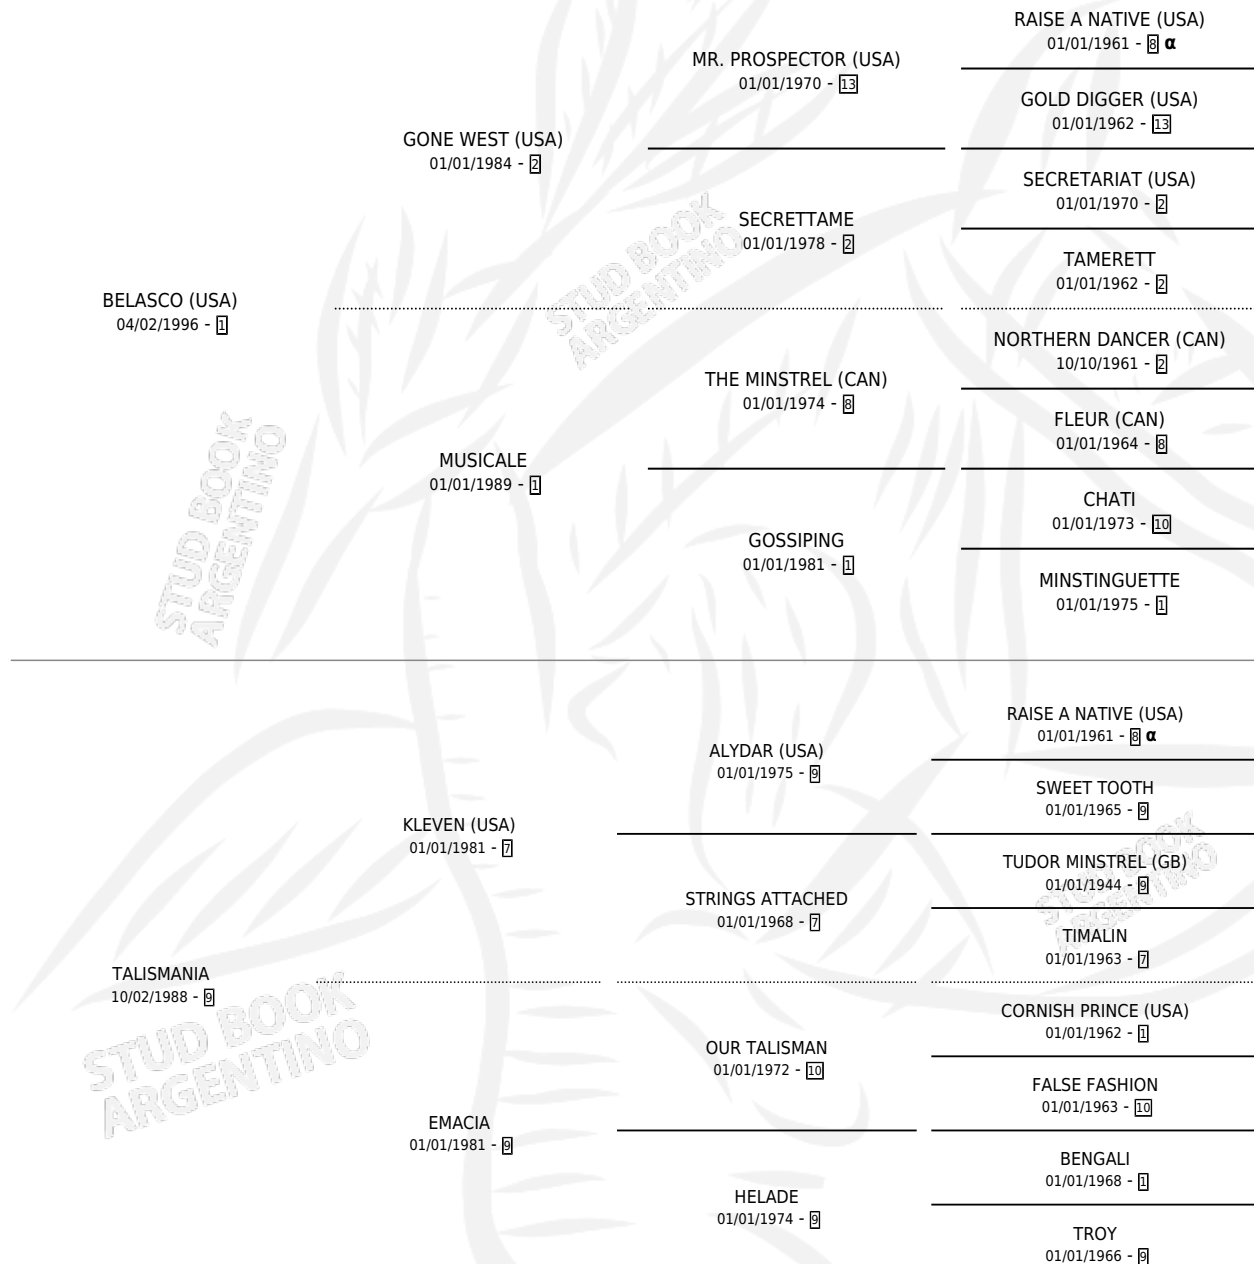

TALISMAN BEL

por **BELASCO (USA)** y **TALISMANIA** por **KLEVEN (USA)**

Argentina · Macho · Zaino · SP · 01/10/2004
Familia 9-g · Volumen 38

ESTADO

TIPIFICACIÓN SANGUÍNEA	X
TIPIFICACIÓN POR ADN	✓
PASAPORTE	X
IDENTIFICACIÓN POR MICROCHIP	X
REPRODUCTOR	X

Lugar de nacimiento: Nimanor

Criador: Nimanor

PEDIGREE

INBREEDING : α

CAMPAÑA

Solo carreras oficiales de Argentina

POR EDAD

EDAD	CC	1°	2°	3°	4°	5°	NP	CLC	CLG	CLCG1	CLGG1	IMPORTE	GANANCIA / CC
3 AÑOS	4	2	2	0	0	0	0	0	0	0	0	\$91,250	\$22,813
4 AÑOS	9	0	0	1	3	2	3	0	0	0	0	\$13,250	\$1,472
5 AÑOS	1	0	0	0	0	1	0	0	0	0	0	\$1,000	\$1,000
TOTALES	14	2	2	1	3	3	3	0	0	0	0	\$105,500	\$7,536
%		14.3%	14.3%	7.1%	21.4%	21.4%	21.4%	0.0%	0.0%	0.0%	0.0%		

Ganador de 2 carreras en Palermo - \$105,500, a los 3 años.

POR DISTANCIA

HIPODROMO	CC	1°	2°	3°	4°	5°	NP	CLC	CLG	CLCG1	CLGG1	IMPORTE
PALERMO	12	2	2	1	2	3	2	0	0	0	0	\$103,000
1000 MTS	12	2	2	1	2	3	2	0	0	0	0	\$103,000
SAN ISIDRO	2	0	0	0	1	0	1	0	0	0	0	\$2,500
1000 MTS	2	0	0	0	1	0	1	0	0	0	0	\$2,500