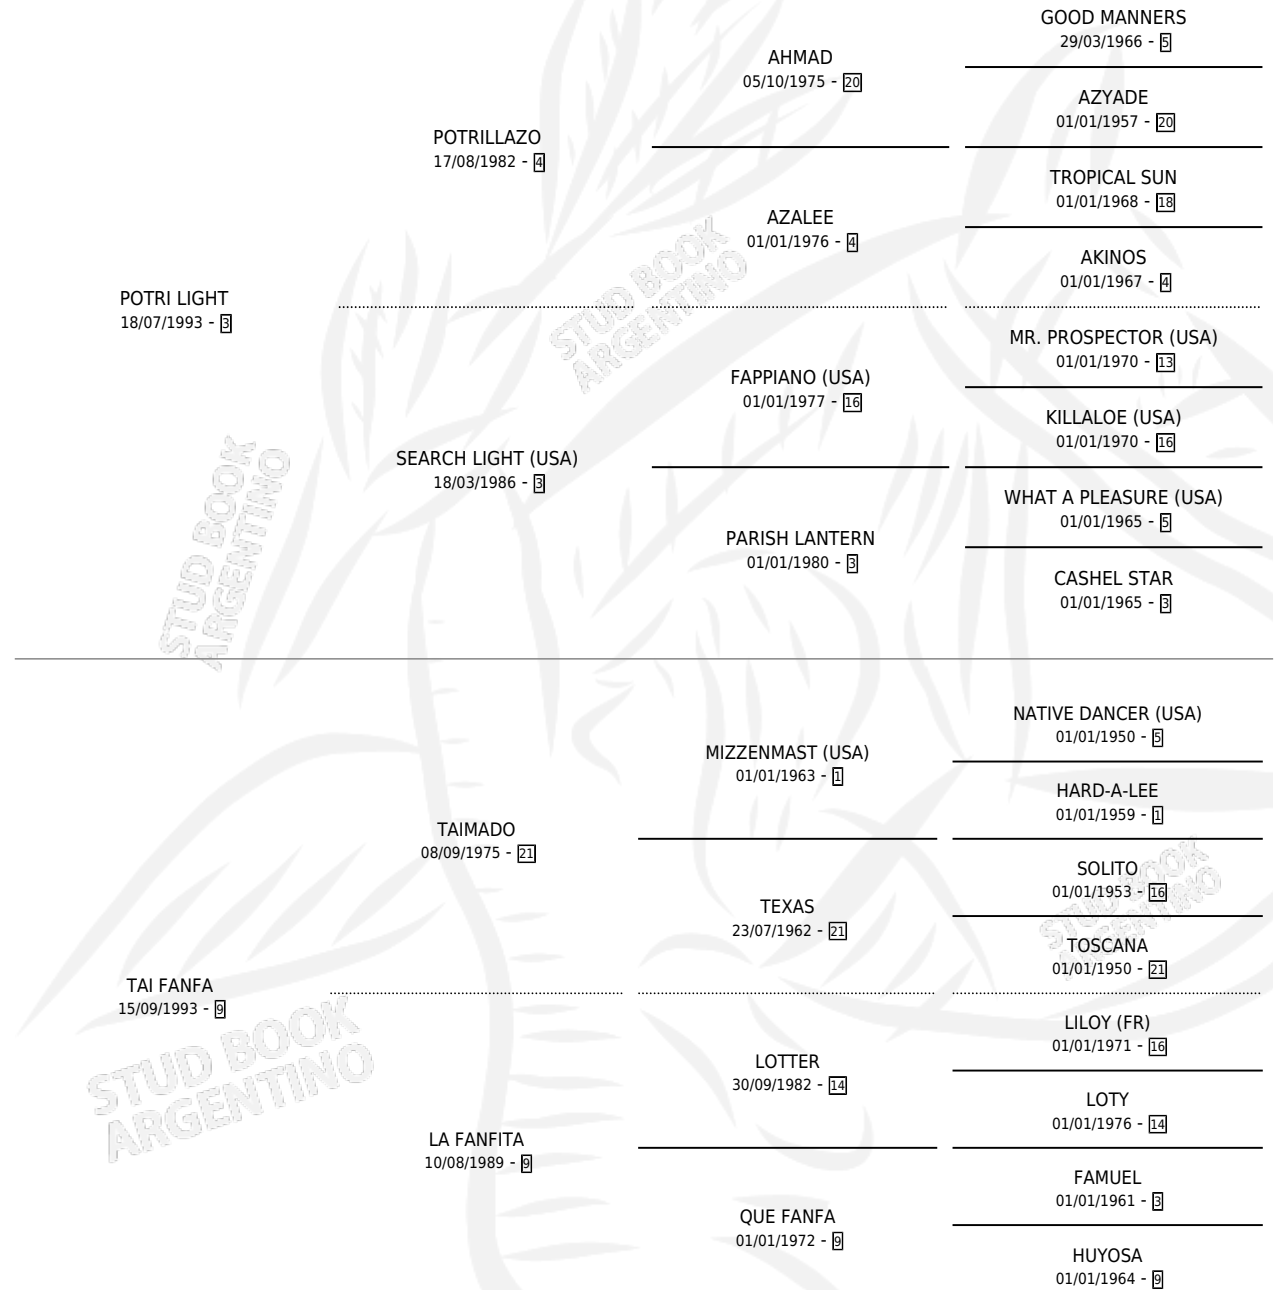

POTRA FANFA

por POTRI LIGHT y TAI FANFA por TAIMADO

Argentina · Hembra · Alazan · SP · 30/09/2004
Familia 9-g · Volumen 38

ESTADO

TIPIFICACIÓN SANGUÍNEA	X
TIPIFICACIÓN POR ADN	✓
PASAPORTE	X
IDENTIFICACIÓN POR MICROCHIP	X
REPRODUCTOR	X

Lugar de nacimiento: Catorce de Julio

Criador: Beclajor

PEDIGREE

CAMPAÑA

Solo carreras oficiales de Argentina

POR EDAD

EDAD	CC	1°	2°	3°	4°	5°	NP	CLC	CLG	CLCG1	CLGG1	IMPORTE	GANANCIA / CC
2 AÑOS	2	0	0	0	0	0	2	0	0	0	0	\$0	\$0
4 AÑOS	5	1	0	1	0	0	3	0	0	0	0	\$20,700	\$4,140
5 AÑOS	5	0	0	0	0	1	4	0	0	0	0	\$1,000	\$200
TOTALES	12	1	0	1	0	1	9	0	0	0	0	\$21,700	\$1,808
%		8.3%	0.0%	8.3%	0.0%	8.3%	75.0%	0.0%	0.0%	0.0%	0.0%		

Ganadora en Palermo - \$21,700, a los 4 años.

POR DISTANCIA

HIPODROMO	CC	1°	2°	3°	4°	5°	NP	CLC	CLG	CLCG1	CLGG1	IMPORTE
PALERMO	7	1	0	1	0	1	4	0	0	0	0	\$21,700
1000 MTS	6	1	0	1	0	1	3	0	0	0	0	\$21,700
1200 MTS	1	0	0	0	0	0	1	0	0	0	0	\$0
LA PLATA	3	0	0	0	0	0	3	0	0	0	0	\$0
1100 MTS	1	0	0	0	0	0	1	0	0	0	0	\$0
1200 MTS	1	0	0	0	0	0	1	0	0	0	0	\$0
1000 MTS	1	0	0	0	0	0	1	0	0	0	0	\$0
SAN ISIDRO	2	0	0	0	0	0	2	0	0	0	0	\$0
1200 MTS	2	0	0	0	0	0	2	0	0	0	0	\$0