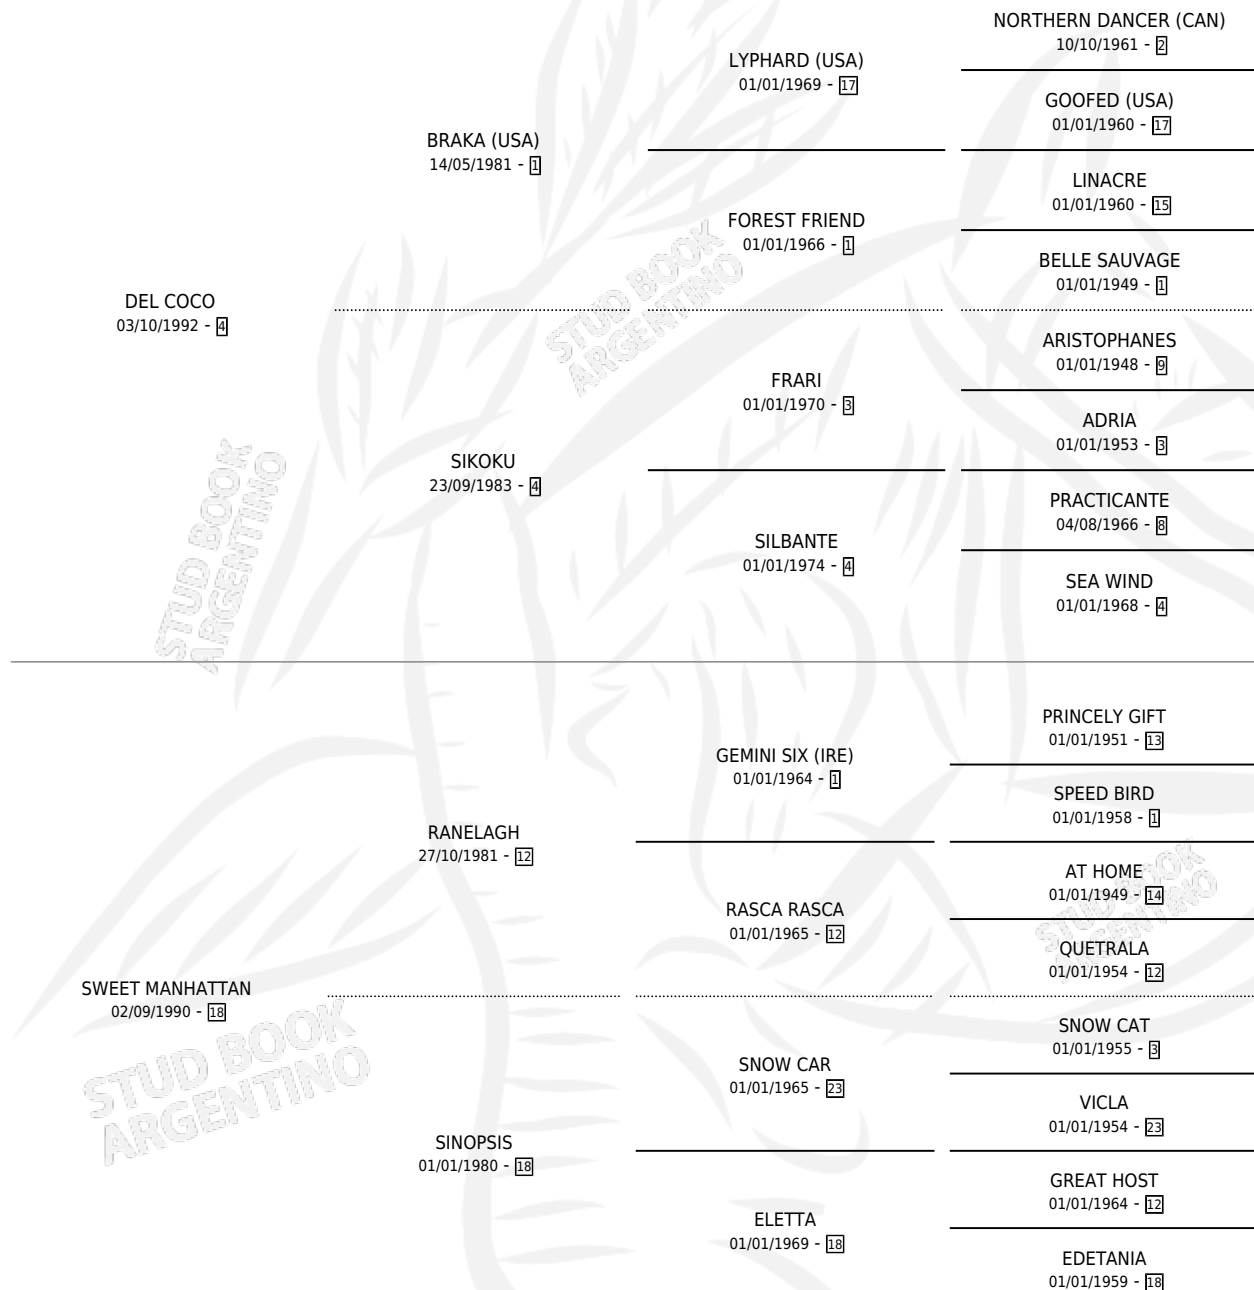

DEL CROMO

por DEL COCO y SWEET MANHATTAN por RANELAGH

Argentina · Macho · Zaino Doradillo · SP · 19/10/2004
Familia 18-a · Volumen 38

ESTADO

TIPIFICACIÓN SANGUÍNEA	X
TIPIFICACIÓN POR ADN	✓
PASAPORTE	X
IDENTIFICACIÓN POR MICROCHIP	X
REPRODUCTOR	X

Lugar de nacimiento: Don Eugenio

Criador: Don Eugenio

PEDIGREE