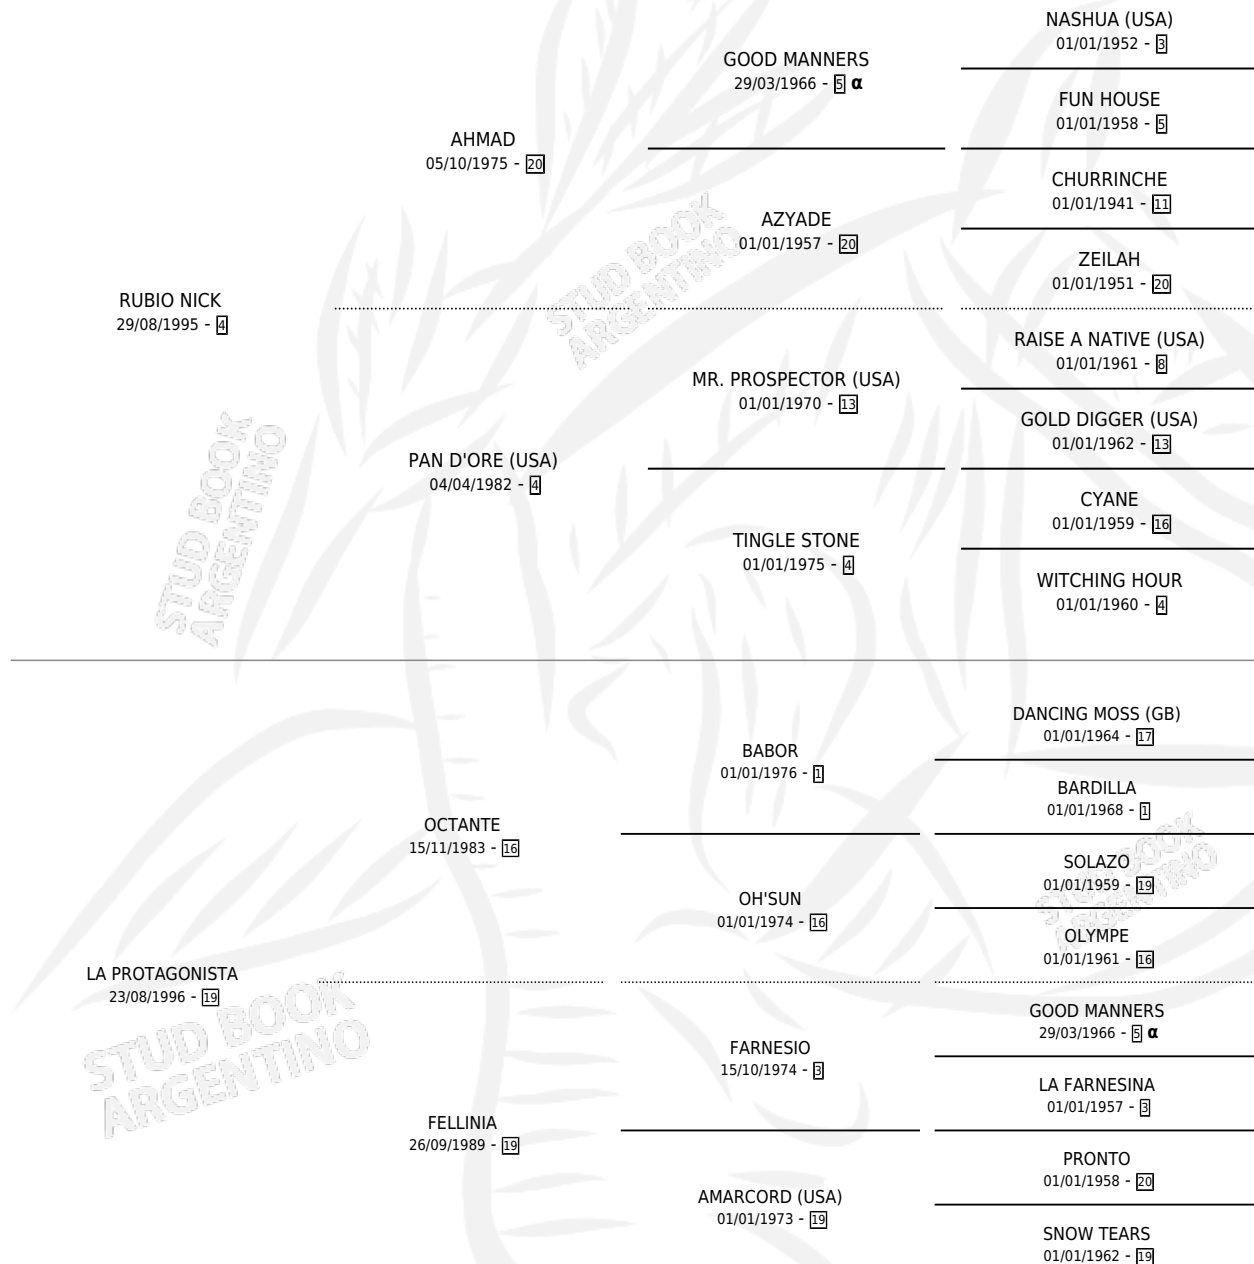

RUBIO QUIQUE

por RUBIO NICK y LA PROTAGONISTA por OCTANTE

Argentina · Macho · Zaino · SP · 24/09/2004
Familia 19 · Volumen 38

ESTADO

TIPIFICACIÓN SANGUÍNEA	X
TIPIFICACIÓN POR ADN	✓
PASAPORTE	X
IDENTIFICACIÓN POR MICROCHIP	X
REPRODUCTOR	X

Lugar de nacimiento: La Querencia
Criador: Lema Roberto

PEDIGREE

INBREEDING : α

CAMPAÑA

Solo carreras oficiales de Argentina

POR EDAD

EDAD	CC	1°	2°	3°	4°	5°	NP	CLC	CLG	CLCG1	CLGG1	IMPORTE	GANANCIA / CC
4 AÑOS	4	0	0	0	0	0	4	0	0	0	0	\$0	\$0
TOTALES	4	0	0	0	0	0	4	0	0	0	0	\$0	\$0
%		0.0%	0.0%	0.0%	0.0%	0.0%	100%	0.0%	0.0%	0.0%	0.0%		