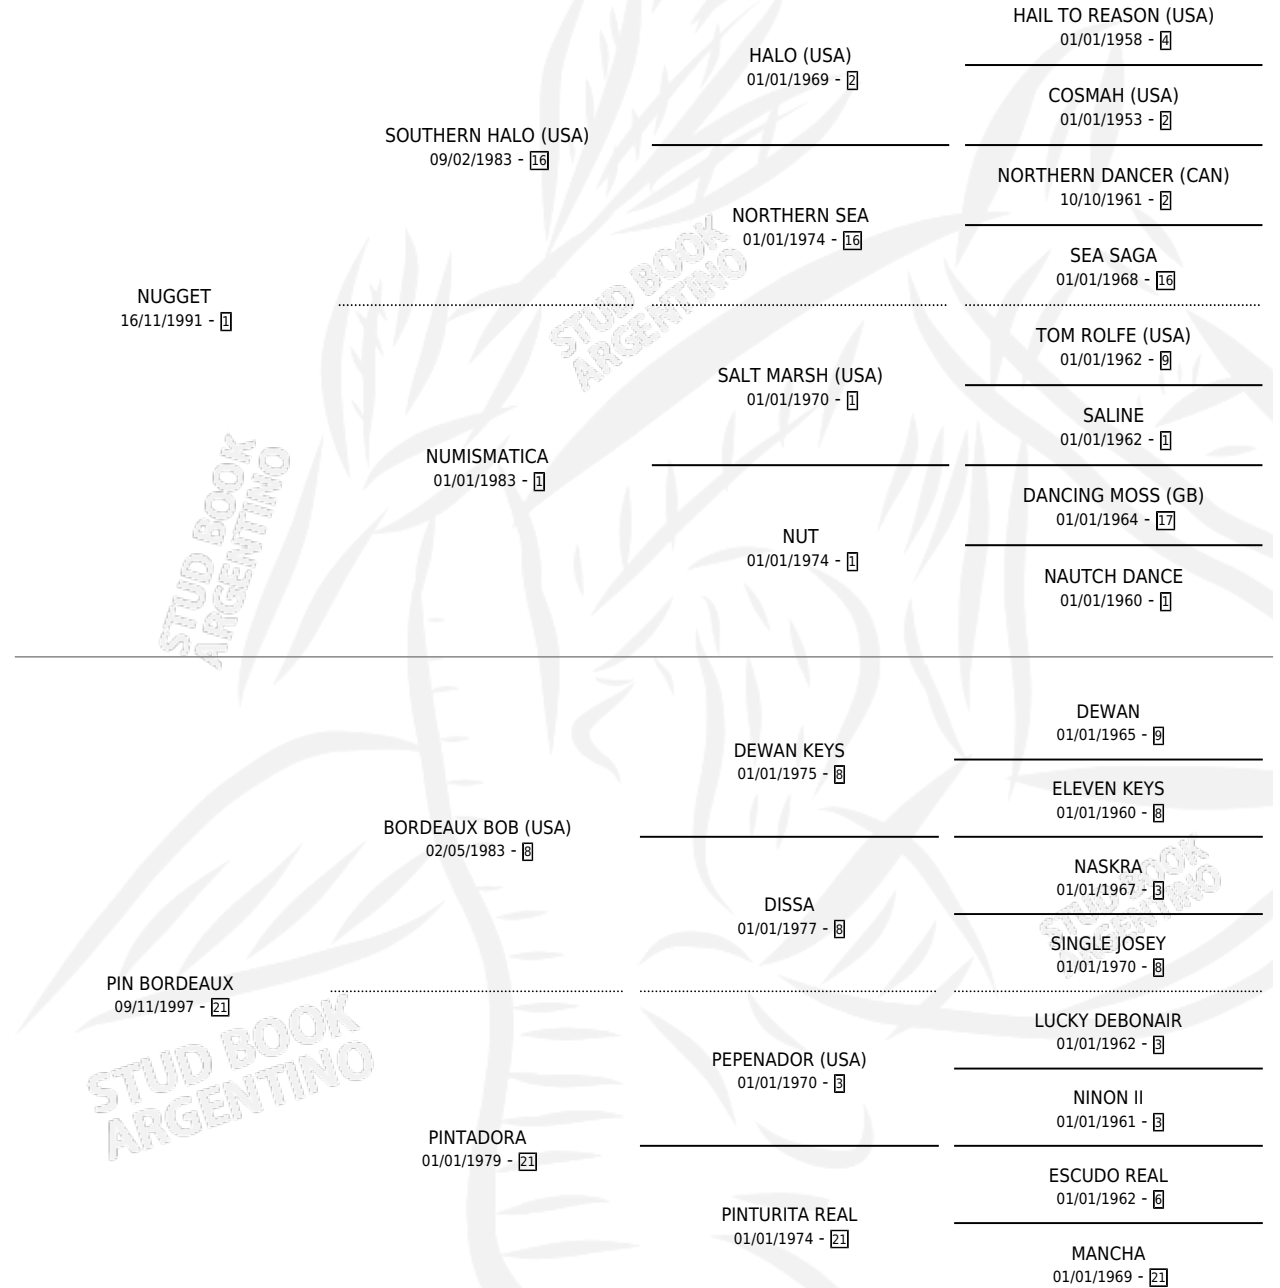

JEFE SIOUX

por NUGGET y PIN BORDEAUX por BORDEAUX BOB (USA)

Argentina · Macho · Zaino · SP · 03/10/2004
Familia 21 · Volumen 38

ESTADO

TIPIFICACIÓN SANGUÍNEA	✓
TIPIFICACIÓN POR ADN	✓
PASAPORTE	X
IDENTIFICACIÓN POR MICROCHIP	X
REPRODUCTOR	X

Lugar de nacimiento: Chelin

Criador: Sin dato

PEDIGREE

CAMPAÑA

Solo carreras oficiales de Argentina

POR EDAD

EDAD	CC	1°	2°	3°	4°	5°	NP	CLC	CLG	CLCG1	CLGG1	IMPORTE	GANANCIA / CC
3 AÑOS	4	0	0	0	0	0	4	0	0	0	0	\$0	\$0
4 AÑOS	1	0	0	0	0	1	0	0	0	0	0	\$400	\$400
TOTALES	5	0	0	0	0	1	4	0	0	0	0	\$400	\$80
%		0.0%	0.0%	0.0%	0.0%	20.0%	80.0%	0.0%	0.0%	0.0%	0.0%		