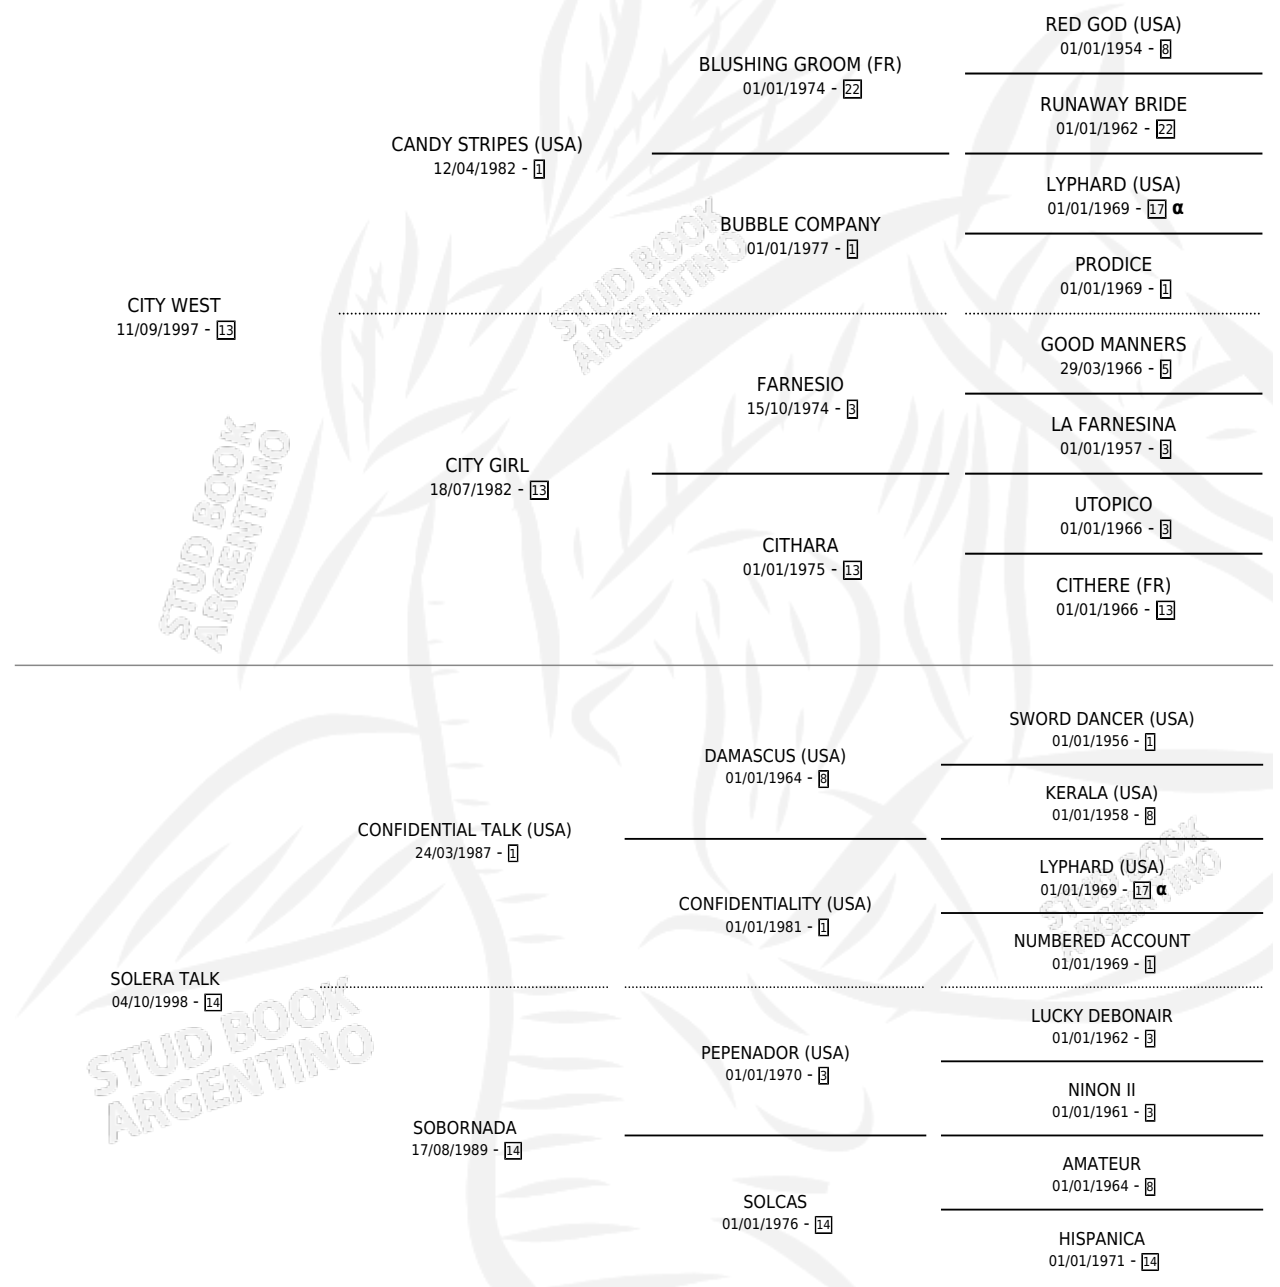

SOLERA WEST

por CITY WEST y SOLERA TALK por CONFIDENTIAL TALK (USA)

Argentina · Hembra · Alazan · SP · 10/10/2004
Familia 14 · Volumen 38

ESTADO

TIPIFICACIÓN SANGUÍNEA	X
TIPIFICACIÓN POR ADN	✓
PASAPORTE	X
IDENTIFICACIÓN POR MICROCHIP	X
REPRODUCTOR	X

Lugar de nacimiento: Don Yeye
Criador: Atilena Sca

PEDIGREE

INBREEDING : α

SOLERA WEST

Datos oficiales del Stud Book Argentino

Documento generado el 06/05/2026

studbook.org.ar