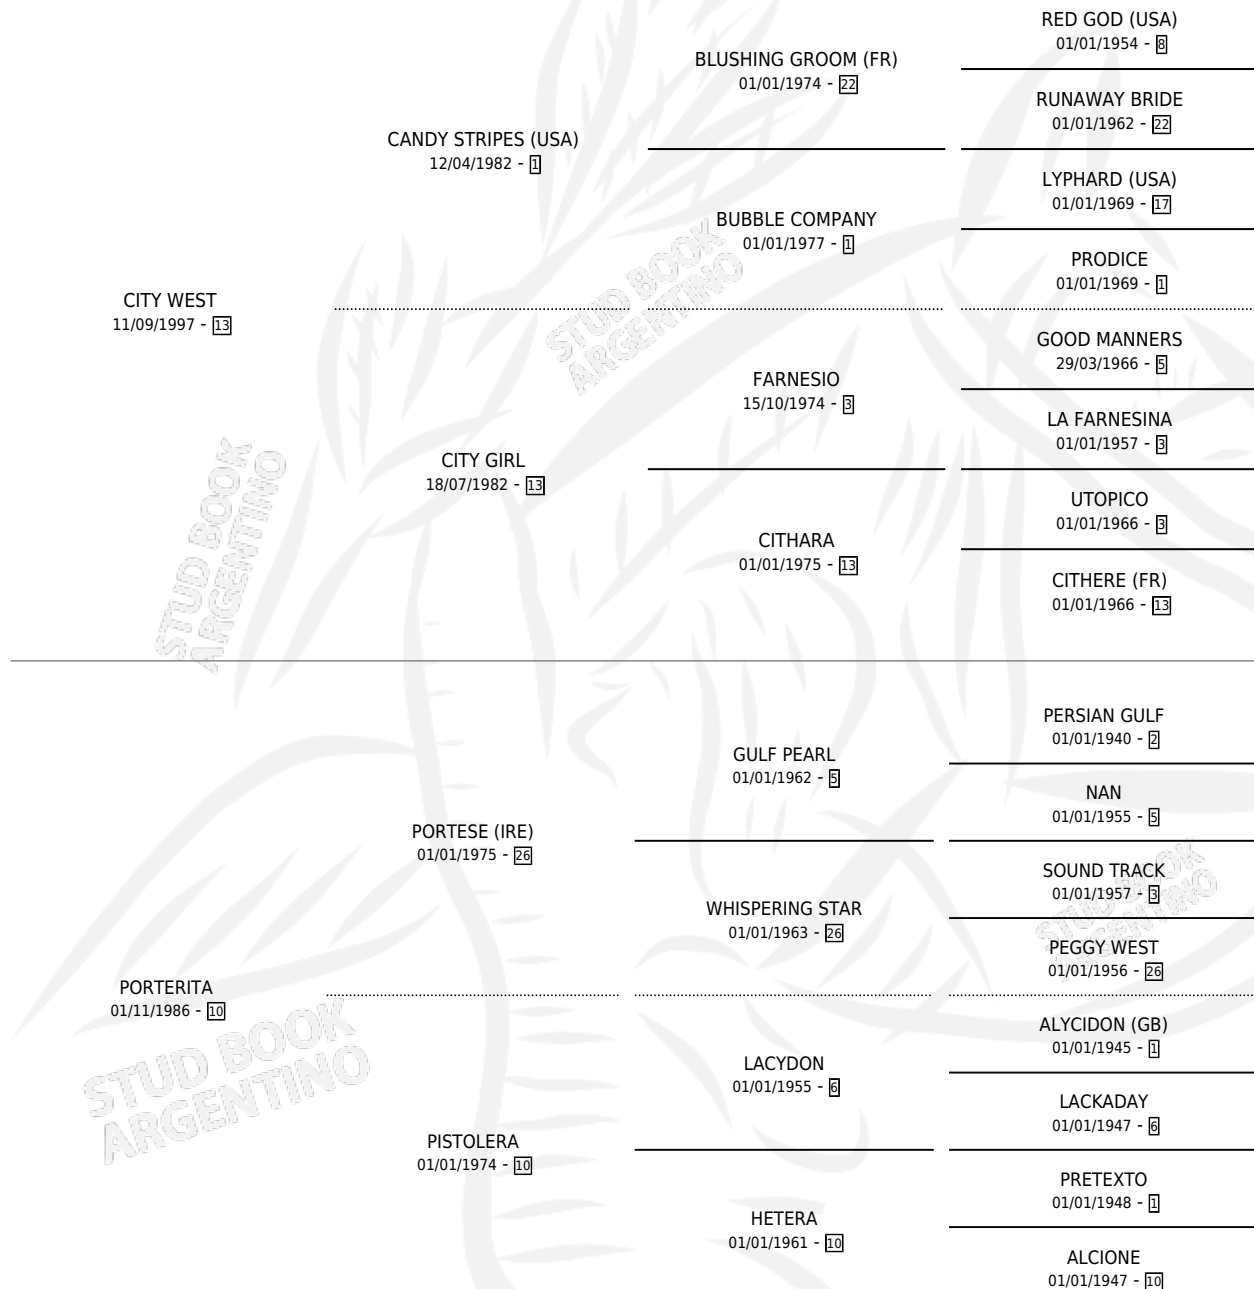

PORTERO WEST

por CITY WEST y PORTERITA por PORTESE (IRE)

Argentina · Macho · Zaino Doradillo · SP · 18/10/2004
Familia 10-a · Volumen 38

ESTADO

TIPIFICACIÓN SANGUÍNEA	✓
TIPIFICACIÓN POR ADN	✓
PASAPORTE	X
IDENTIFICACIÓN POR MICROCHIP	X
REPRODUCTOR	X

Lugar de nacimiento: Don Yeye

Criador: Atilena Sca

PEDIGREE