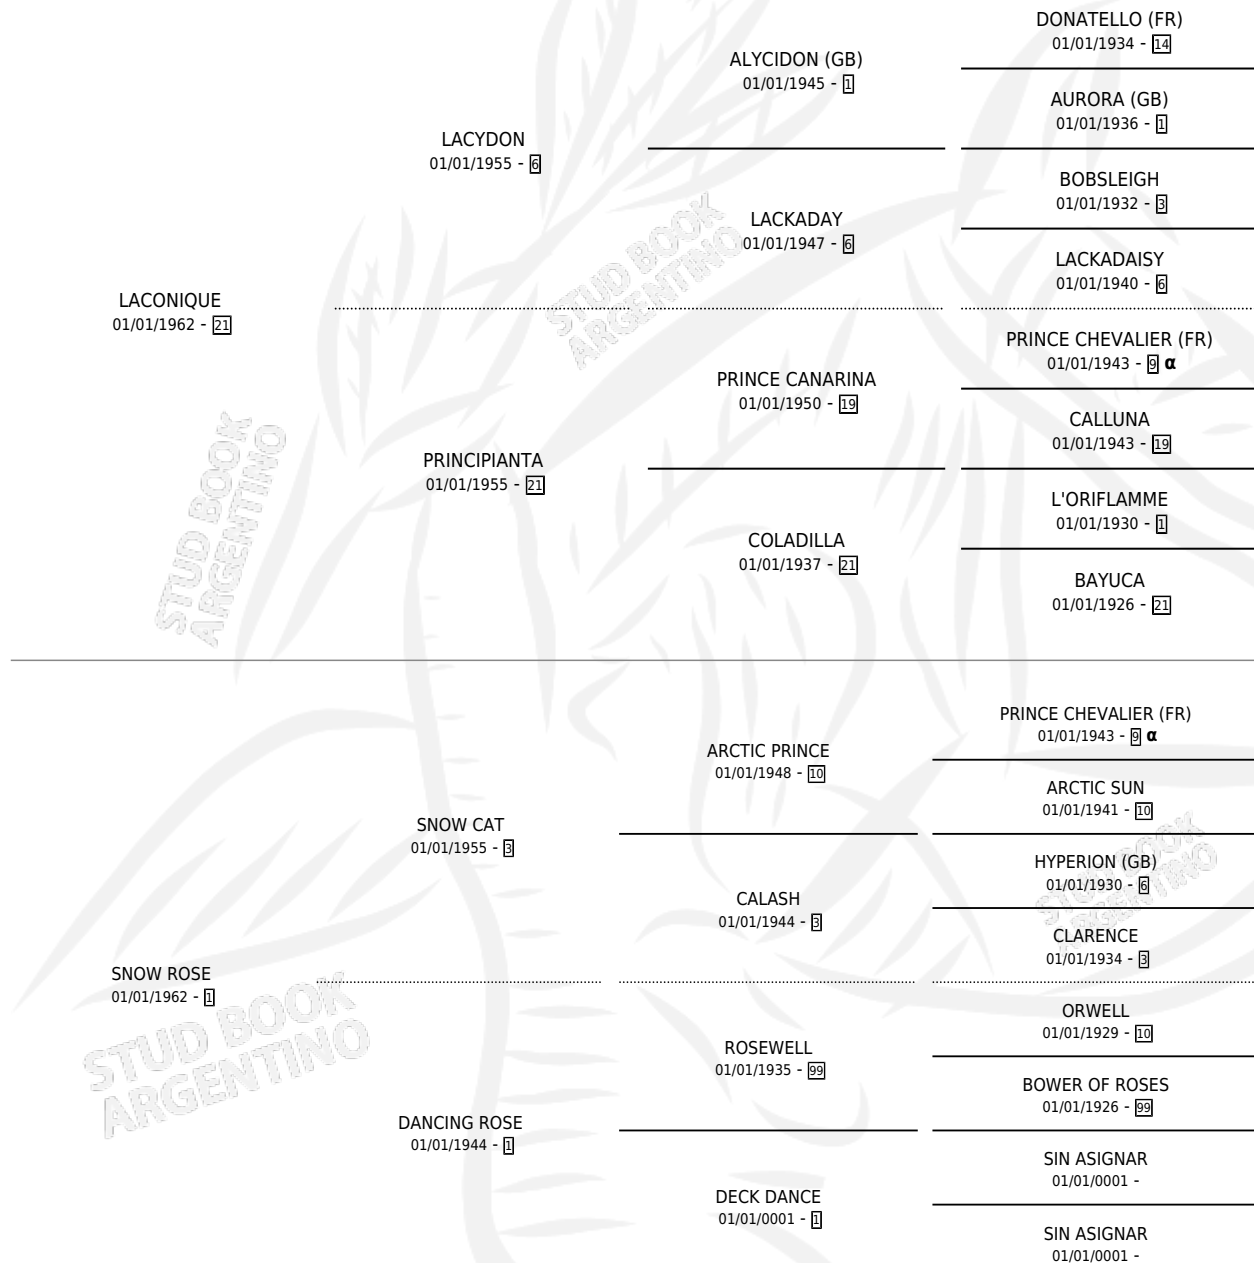

ROSA NEVADA

por LACONIQUE y SNOW ROSE por SNOW CAT

Argentina · Hembra · Alazan · SP · 01/01/1974
Familia 1-n · Volumen 28

ESTADO

TIPIFICACIÓN SANGUÍNEA	X
TIPIFICACIÓN POR ADN	X
PASAPORTE	X
IDENTIFICACIÓN POR MICROCHIP	X
REPRODUCTOR	✓

Lugar de nacimiento: Campo particular

Criador: Sin dato

~

HIJOS

	MACHOS	HEMBRAS
6 NACIERON	4	2
4 CORRIERON	2	2
4 GANARON	2	2
0 GANADORES CL	0 GANADORES GR	0 GANADORES G1

PEDIGREE

INBREEDING : α