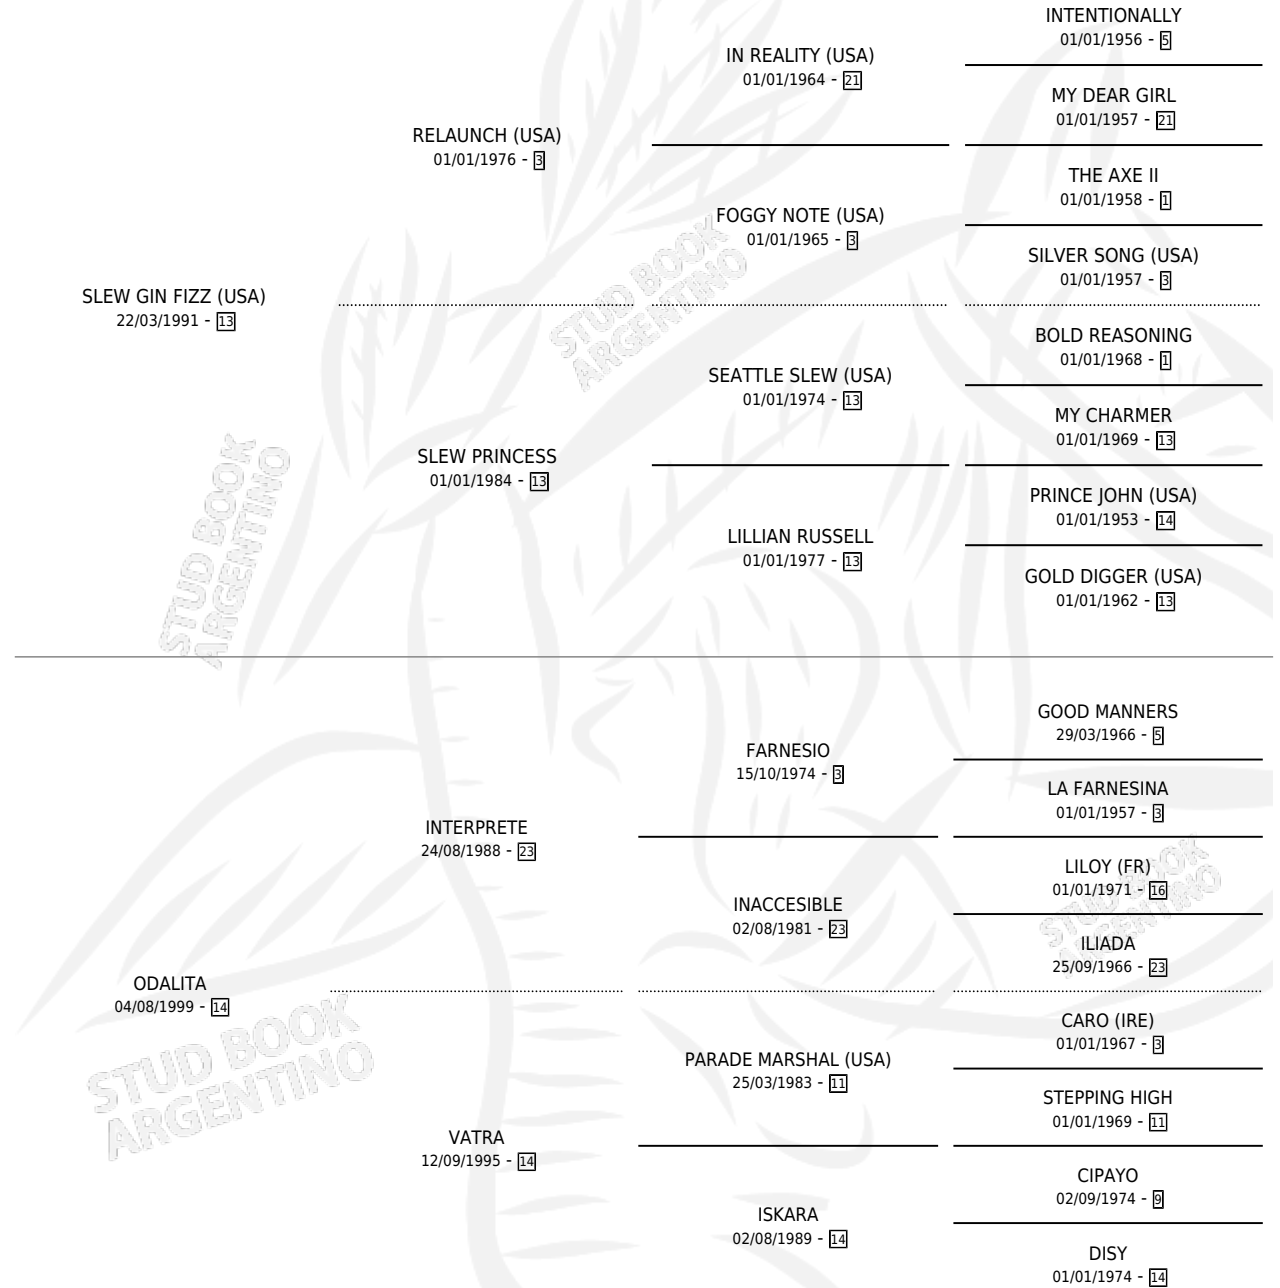

MASCHERANO

por SLEW GIN FIZZ (USA) y ODALITA por INTERPRETE

Argentina · Macho · Tordillo · SP · 18/10/2004
Familia 14-c · Volumen 38

ESTADO

TIPIFICACIÓN SANGUÍNEA	X
TIPIFICACIÓN POR ADN	✓
PASAPORTE	X
IDENTIFICACIÓN POR MICROCHIP	X
REPRODUCTOR	X

Lugar de nacimiento: Los Irlandeses

Criador: Rodeo Chico

PEDIGREE