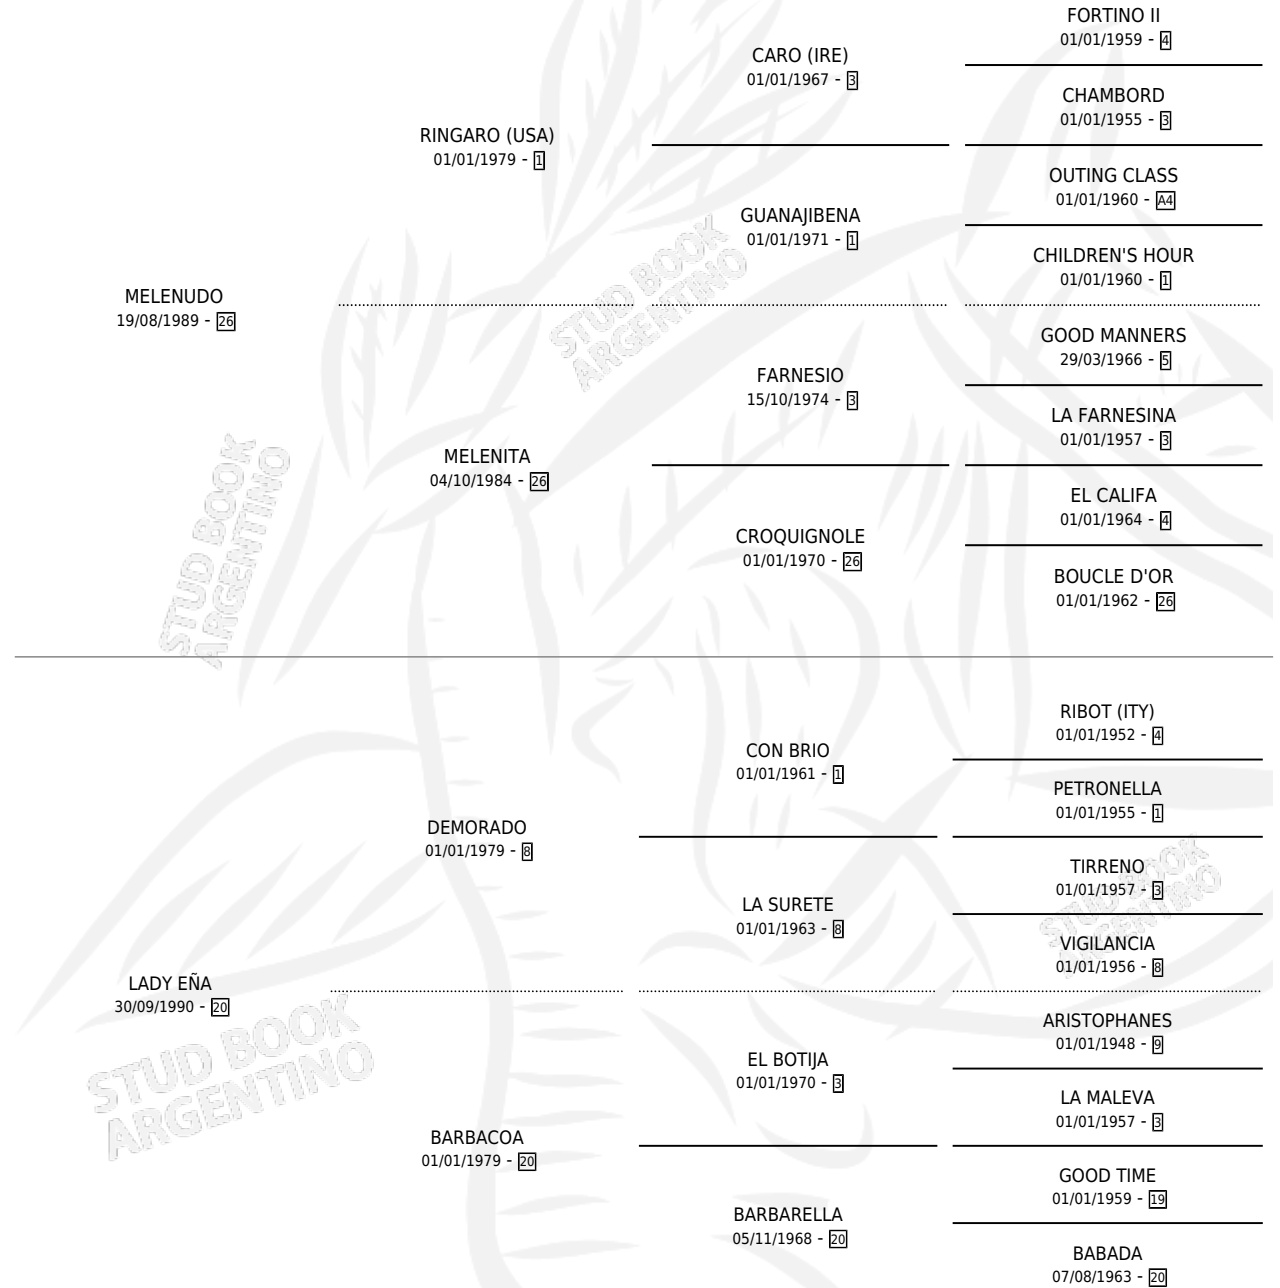

CONECO LOCO

por MELENUDO y LADY EÑA por DEMORADO

Argentina · Macho · Tordillo · SP · 27/09/2004
Familia 20 · Volumen 38

ESTADO

TIPIFICACIÓN SANGUÍNEA	X
TIPIFICACIÓN POR ADN	✓
PASAPORTE	X
IDENTIFICACIÓN POR MICROCHIP	X
REPRODUCTOR	X

Lugar de nacimiento: El Doguito

Criador: Villar Urquiza Mariano Ignacio (SUC)

PEDIGREE