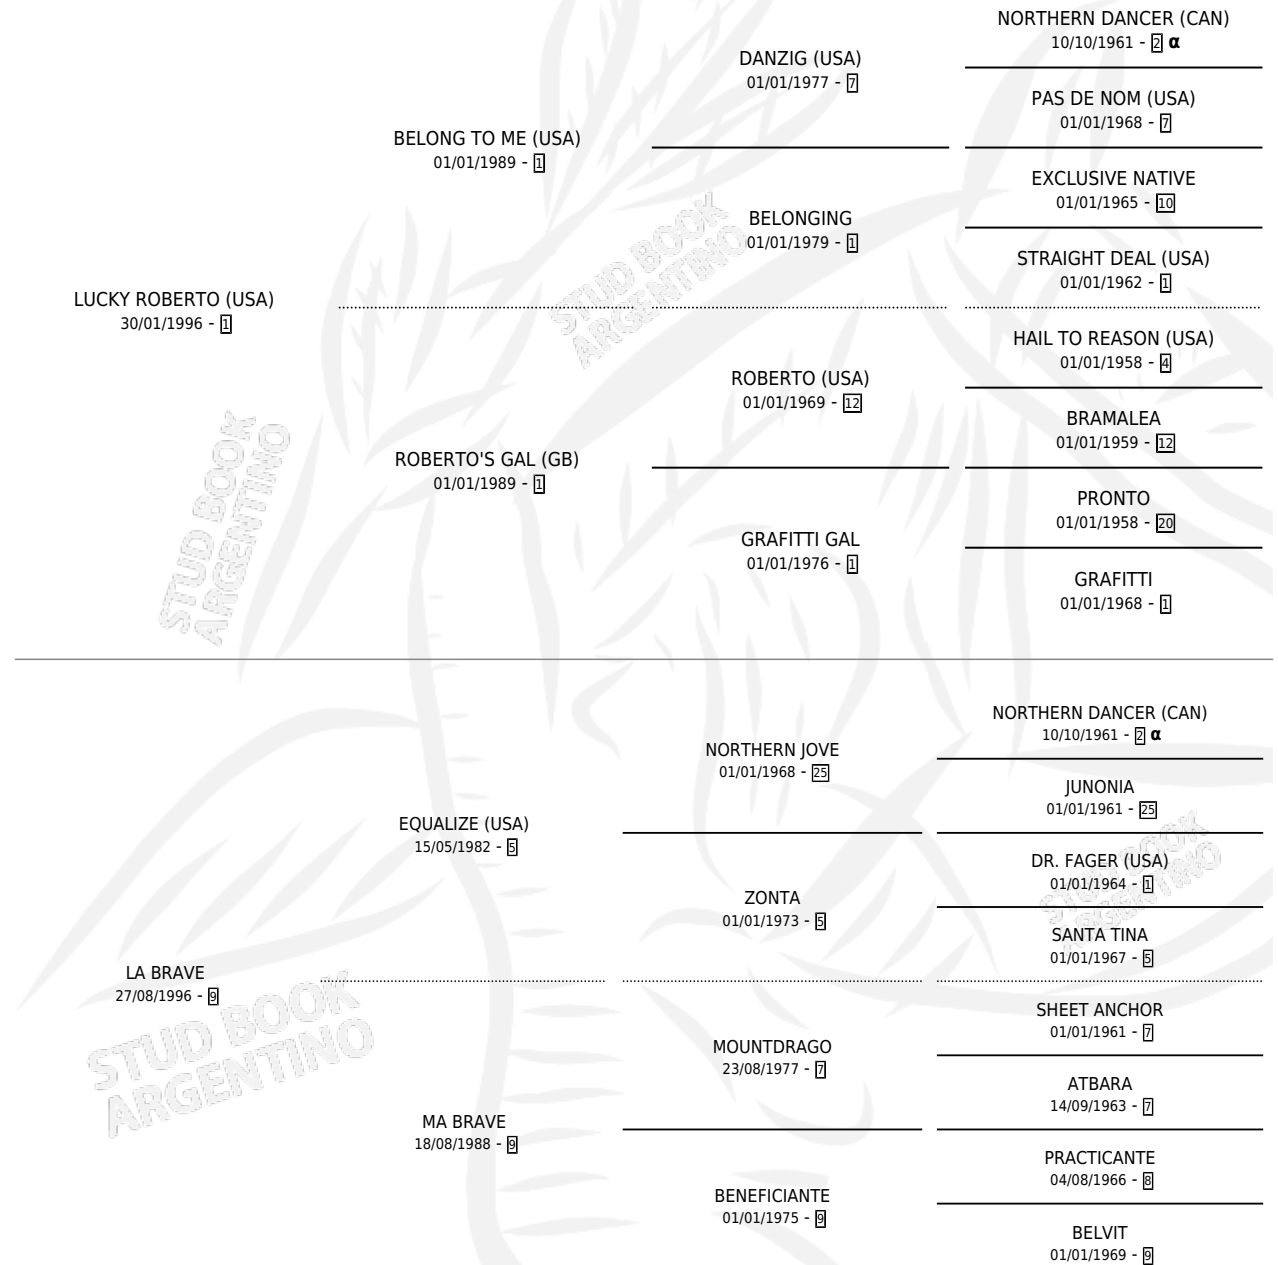

JOCKETA

por **LUCKY ROBERTO (USA)** y **LA BRAVE** por **EQUALIZE (USA)**

Argentina · Hembra · Tordillo · SP · 22/10/2004
Familia 9-g · Volumen 38

ESTADO

TIPIFICACIÓN SANGUÍNEA	X
TIPIFICACIÓN POR ADN	✓
PASAPORTE	X
IDENTIFICACIÓN POR MICROCHIP	X
REPRODUCTOR	✓

Lugar de nacimiento: Santa Victoria
Criador: Haras Santa Victoria S.A.

~

HIJOS

	MACHOS	HEMBRAS
4 NACIERON	1	3
SIN ACTUACIONES		

PEDIGREE

INBREEDING : α

CAMPAÑA

Solo carreras oficiales de Argentina