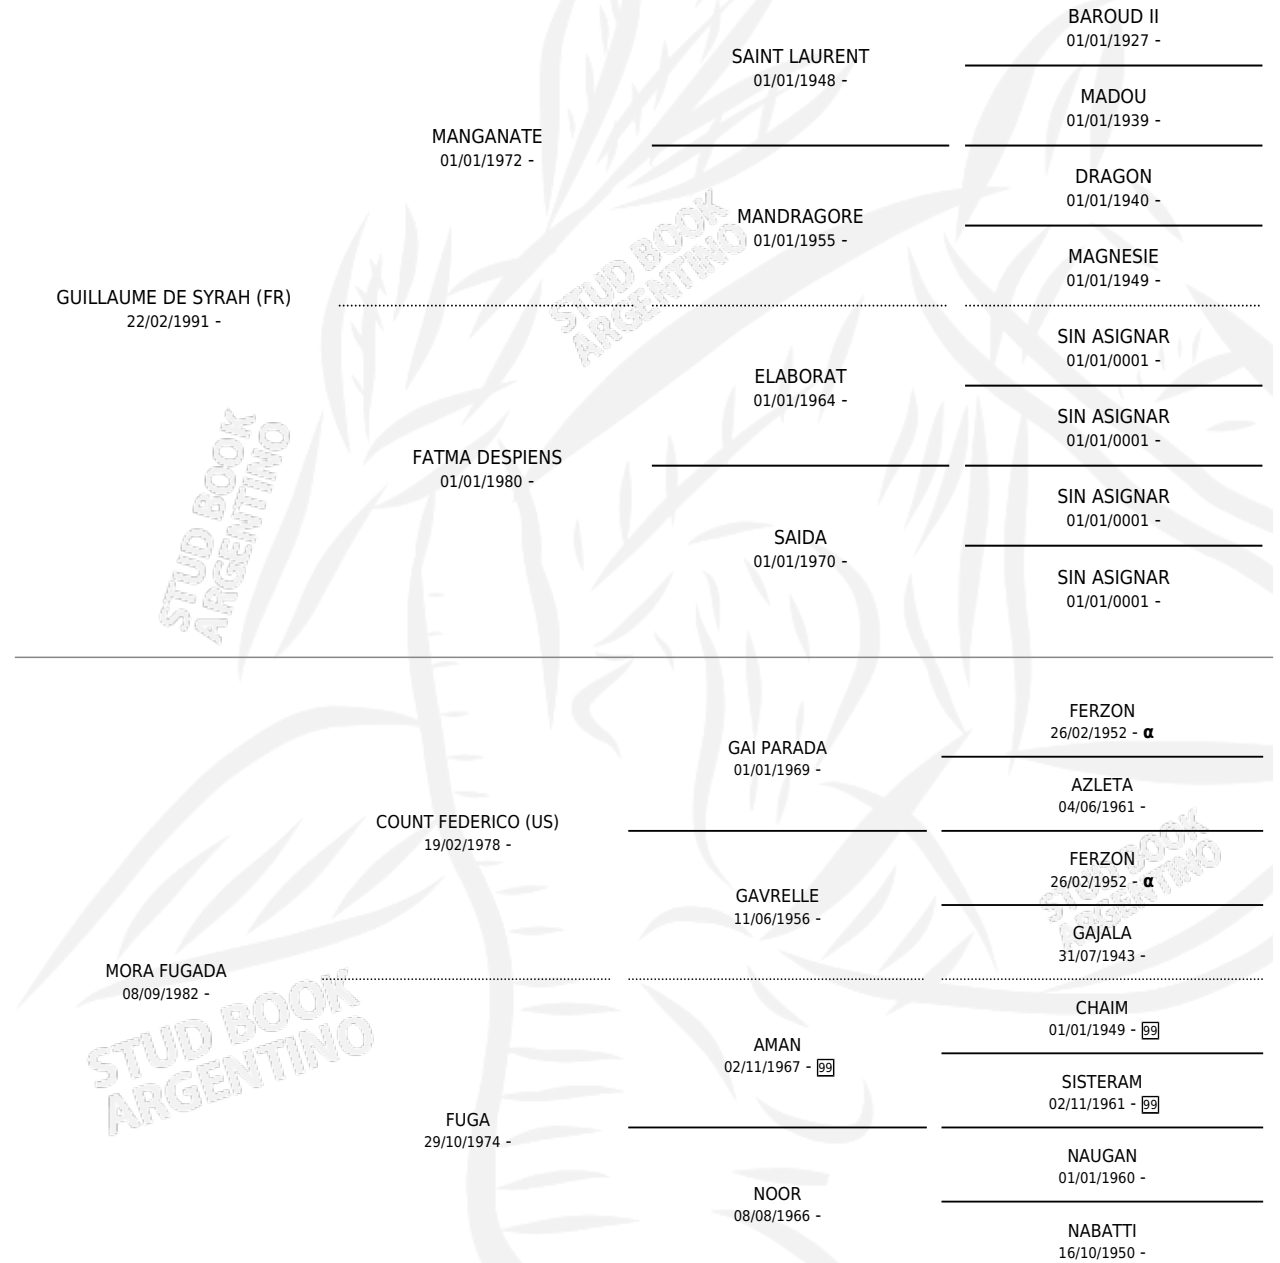

CAL FUGAS

por **GUILLAUME DE SYRAH (FR)** y **MORA FUGADA** por
COUNT FEDERICO (US)

Argentina · Hembra · Alazan Tostado · AP · 07/10/2004
Familia · Volumen 38

ESTADO

TIPIFICACIÓN SANGUÍNEA	X
TIPIFICACIÓN POR ADN	✓
PASAPORTE	✓
IDENTIFICACIÓN POR MICROCHIP	X
REPRODUCTOR	✓

Lugar de nacimiento: Cal Ramon
Criador: Cal Ramon

~

HIJOS

	MACHOS	HEMBRAS
3 NACIERON	1	2
SIN ACTUACIONES		

PEDIGREE

INBREEDING : α

S

mientos 3 / Efectividad 75.00%

PADRILLO	PRODUCTO	CRIADOR	1ER SERVICIO	ÚLTIMO SERVICIO
CAL ALIFAN	LPH ESSAM (M T, 23/12/2019)	LA PORFIADA CORREAS	06/12/2018	06/12/2018
CAL FUGAS	Ø		30/10/2016	30/10/2016
EPERON DU ROLON (FR)	CAL DUFUR (H A, 29/09/2013)	CAL RAMON	11/08/2012	17/10/2012
EPERON DU ROLON (FR)	CAL FUGAN (H A, 17/07/2010)	CAL RAMON	09/08/2009	13/08/2009