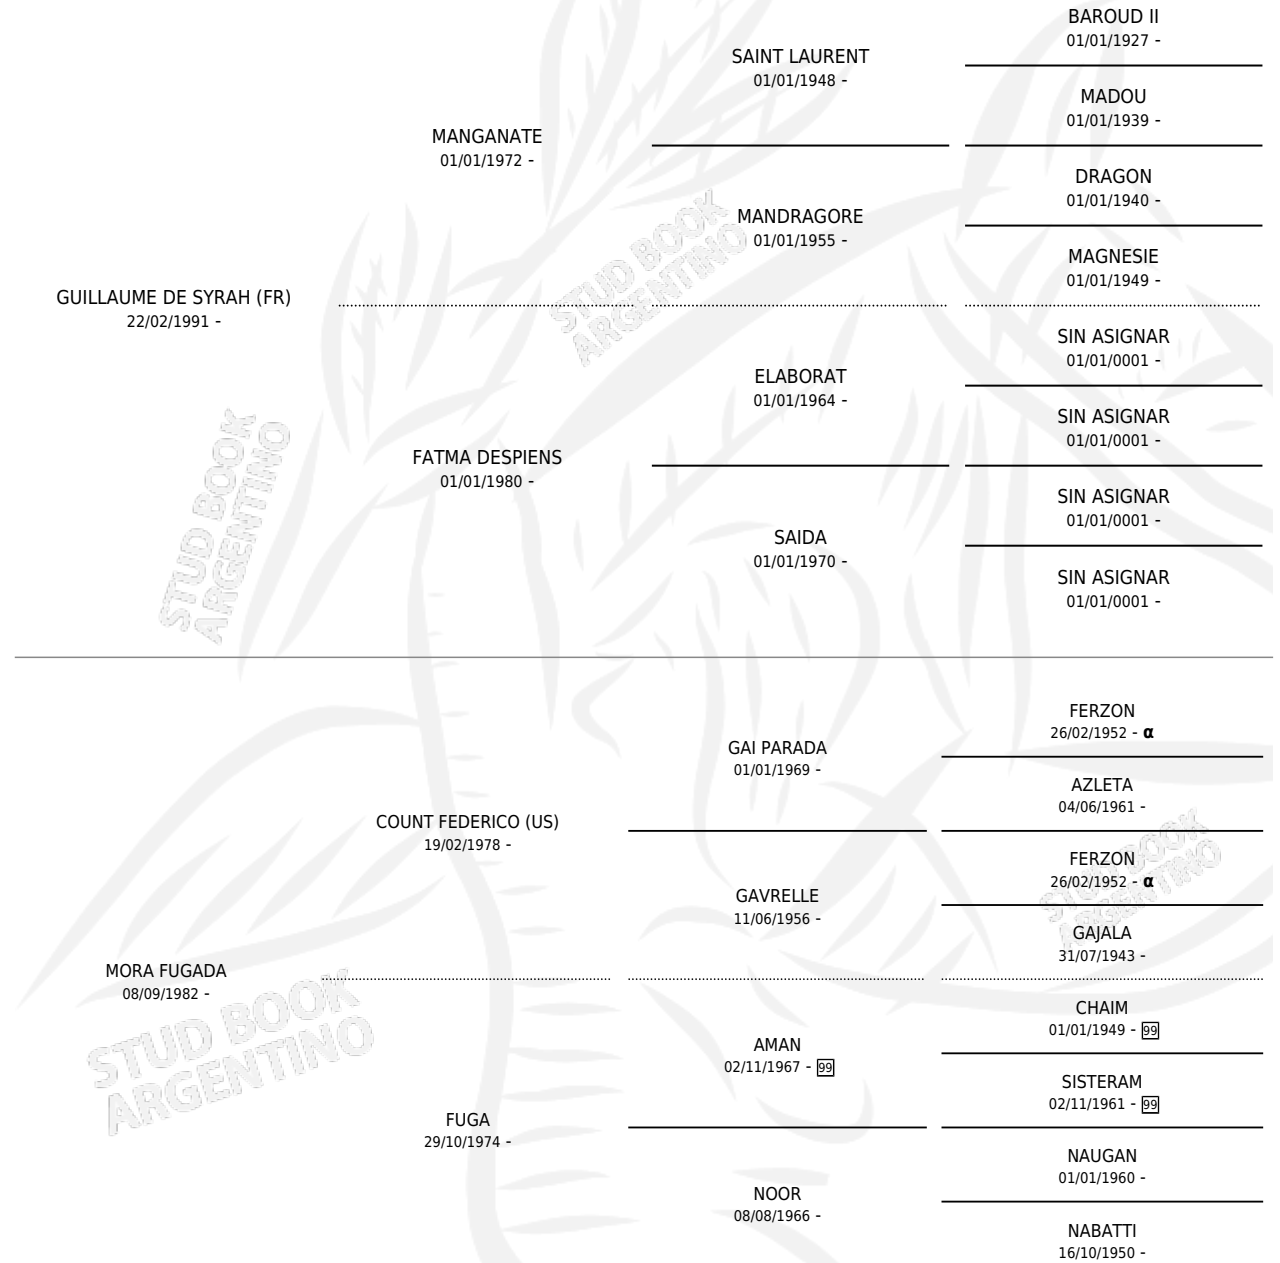

CAL FUGAS

por **GUILLAUME DE SYRAH (FR)** y **MORA FUGADA** por
COUNT FEDERICO (US)

Argentina · Hembra · Alazan Tostado · AP · 07/10/2004
Familia · Volumen 38

ESTADO

TIPIFICACIÓN SANGUÍNEA	X
TIPIFICACIÓN POR ADN	✓
PASAPORTE	✓
IDENTIFICACIÓN POR MICROCHIP	X
REPRODUCTOR	✓

Lugar de nacimiento: Cal Ramon

Criador: Cal Ramon

~

HIJOS

	MACHOS	HEMBRAS
3 NACIERON	1	2
SIN ACTUACIONES		

PEDIGREE

INBREEDING : α