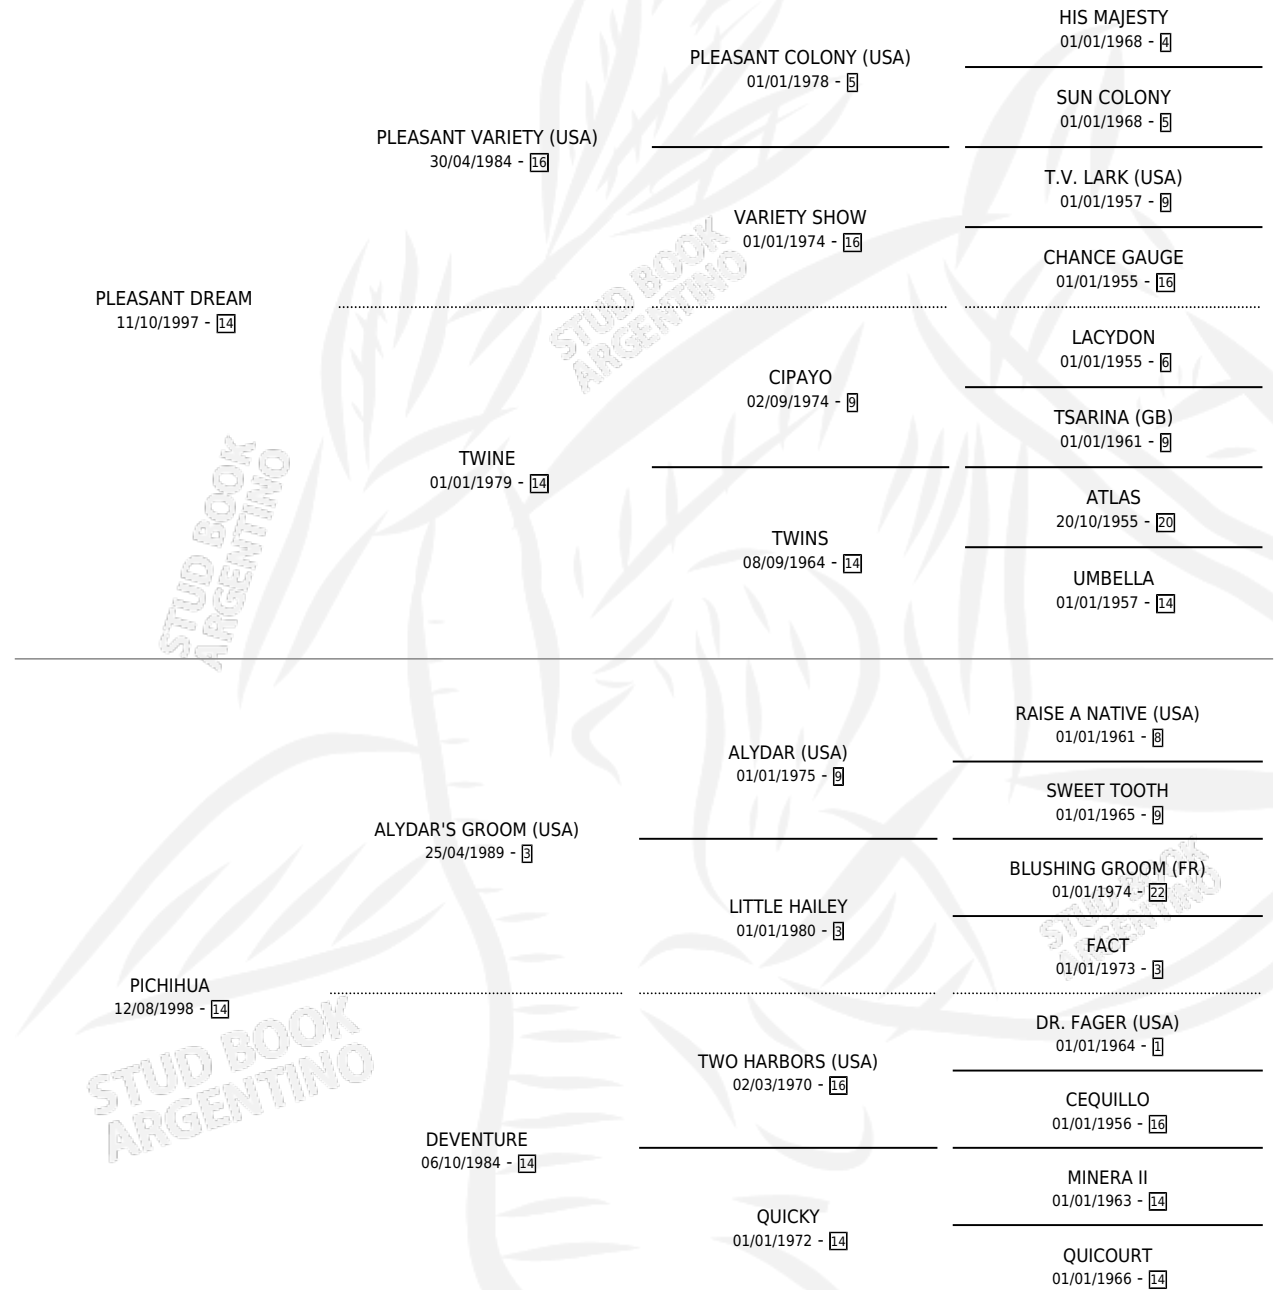

PLACIDA HUA

por PLEASANT DREAM y PICHIHUA por ALYDAR'S GROOM (USA)

Argentina · Hembra · Zaino Doradillo · SP · 06/10/2004
Familia 14 · Volumen 38

ESTADO

TIPIFICACIÓN SANGUÍNEA	X
TIPIFICACIÓN POR ADN	✓
PASAPORTE	X
IDENTIFICACIÓN POR MICROCHIP	X
REPRODUCTOR	X

Lugar de nacimiento: Capilla De La Sierra

Criador: Capilla De La Sierra

PEDIGREE

CAMPAÑA

Solo carreras oficiales de Argentina

POR EDAD

EDAD	CC	1°	2°	3°	4°	5°	NP	CLC	CLG	CLCG1	CLGG1	IMPORTE	GANANCIA / CC
4 AÑOS	4	0	1	0	0	1	2	0	0	0	0	\$3,300	\$825
TOTALES	4	0	1	0	0	1	2	0	0	0	0	\$3,300	\$825
%		0.0%	25.0%	0.0%	0.0%	25.0%	50.0%	0.0%	0.0%	0.0%	0.0%		