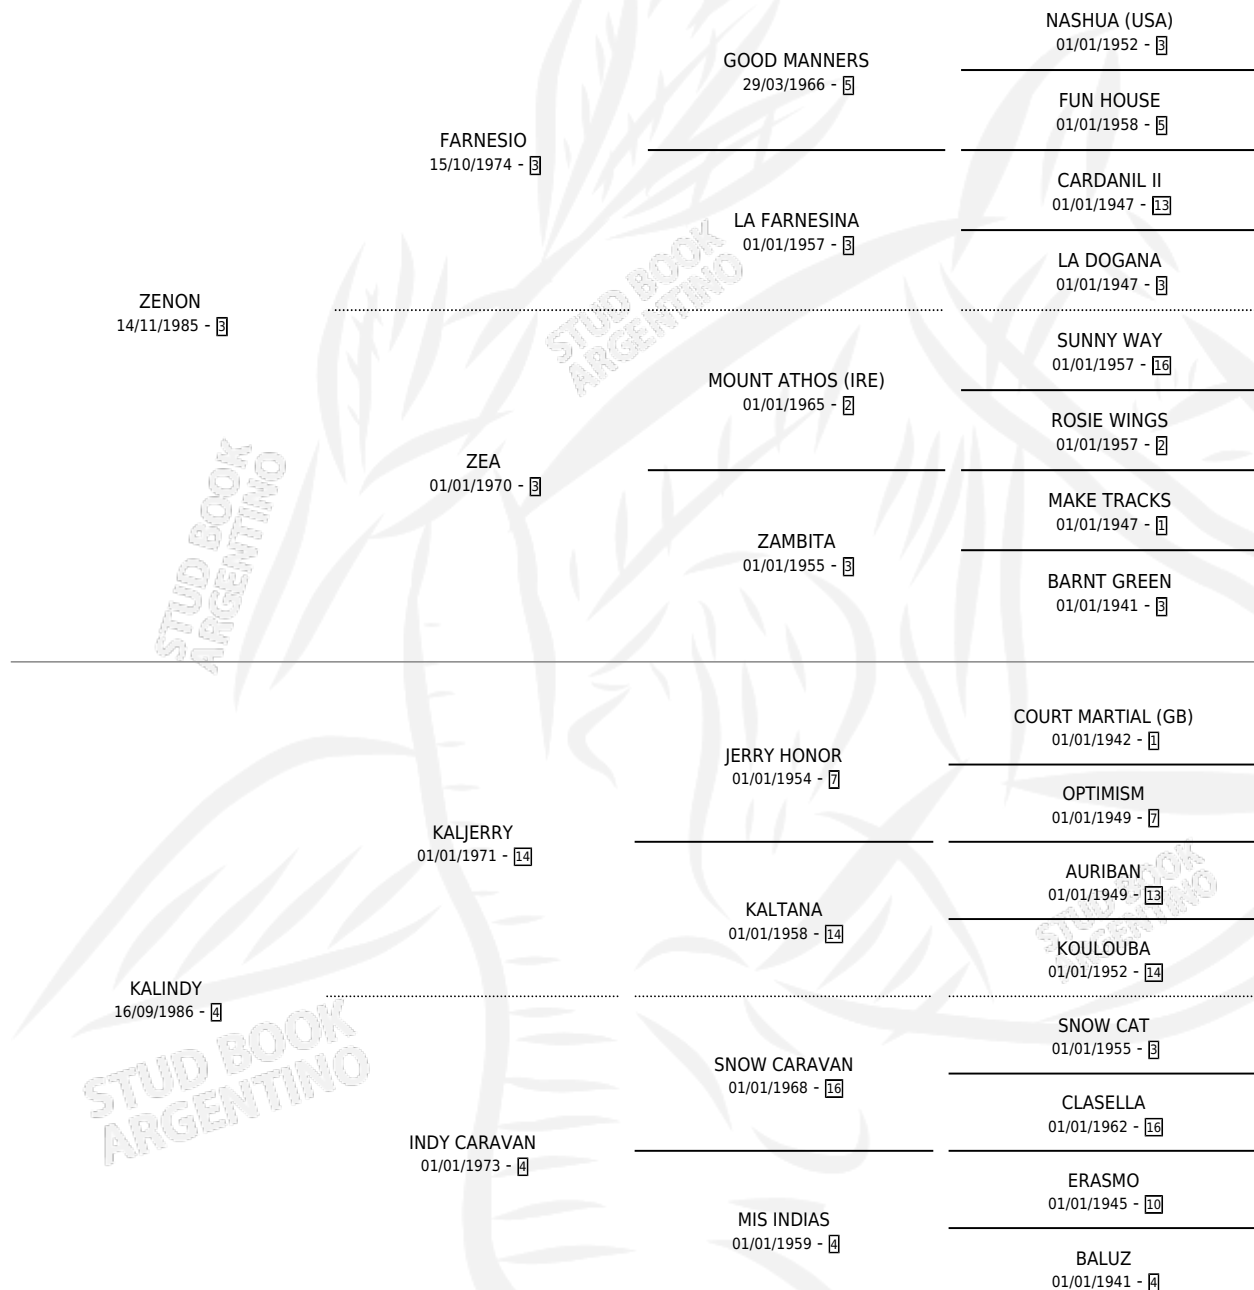

ALI OTERA

por ZENON y KALINDY por KALJERRY

Argentina · Hembra · Tordillo · SP · 02/09/2004
Familia 4-f · Volumen 38

ESTADO

TIPIFICACIÓN SANGUÍNEA	✓
TIPIFICACIÓN POR ADN	✓
PASAPORTE	X
IDENTIFICACIÓN POR MICROCHIP	X
REPRODUCTOR	✓

Lugar de nacimiento: Ojos del Padre

Criador: Solaiman Rolando Ruben

~

HIJOS

	MACHOS	HEMBRAS
3 NACIERON	2	1
2 CORRIERON	2	0
1 GANARON	1	0
0 GANADORES CL	0 GANADORES GR	0 GANADORES G1

PEDIGREE