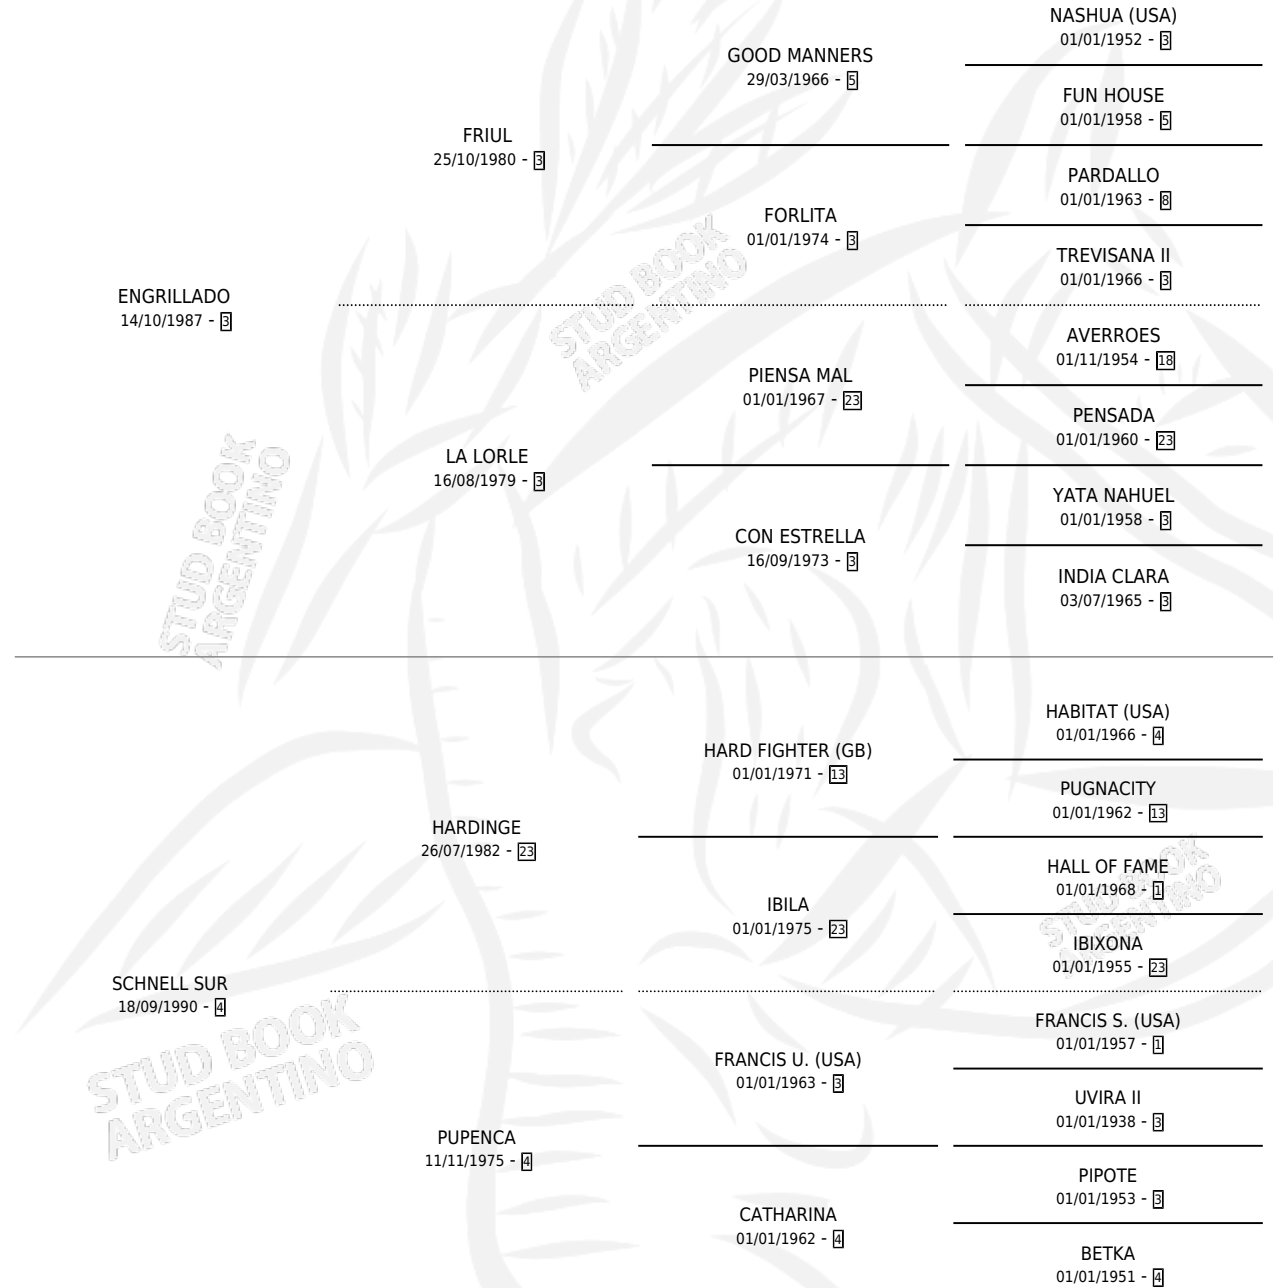

NOCHE DE GRILLO

por ENGRILLADO y SCHNELL SUR por HARDINGE

Argentina · Macho · Zaino · SP · 28/09/2004
Familia 4-b · Volumen 38

ESTADO

TIPIFICACIÓN SANGUÍNEA	X
TIPIFICACIÓN POR ADN	✓
PASAPORTE	X
IDENTIFICACIÓN POR MICROCHIP	X
REPRODUCTOR	X

Lugar de nacimiento: La Numancia

Criador: Pelaez Esteban Alfredo

PEDIGREE