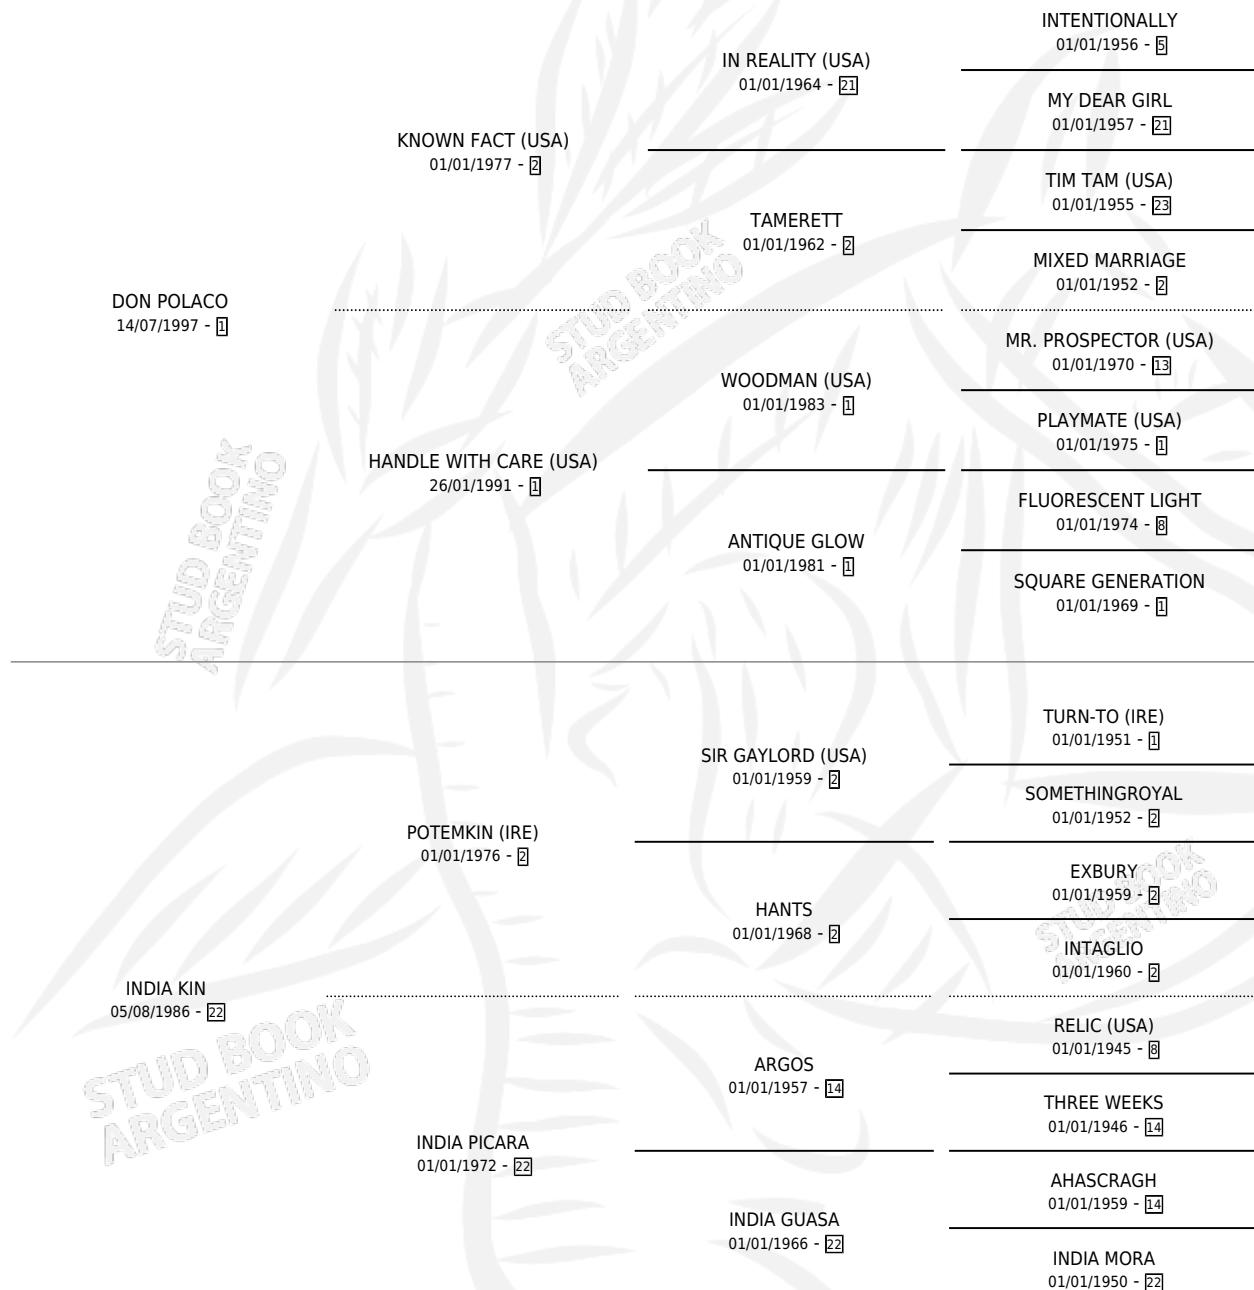

LA ASPLOTO

por DON POLACO y INDIA KIN por POTESKIN (IRE)

Argentina · Hembra · Alazan · SP · 22/10/2004
Familia 22-b · Volumen 38

ESTADO

TIPIFICACIÓN SANGUÍNEA	✓
TIPIFICACIÓN POR ADN	✓
PASAPORTE	X
IDENTIFICACIÓN POR MICROCHIP	X
REPRODUCTOR	✓

Lugar de nacimiento: Veintitres de Abril

Criador: Sin dato

~

HIJOS

	MACHOS	HEMBRAS
4 NACIERON	1	3
2 CORRIERON	1	1

SIN ACTUACIONES

PEDIGREE