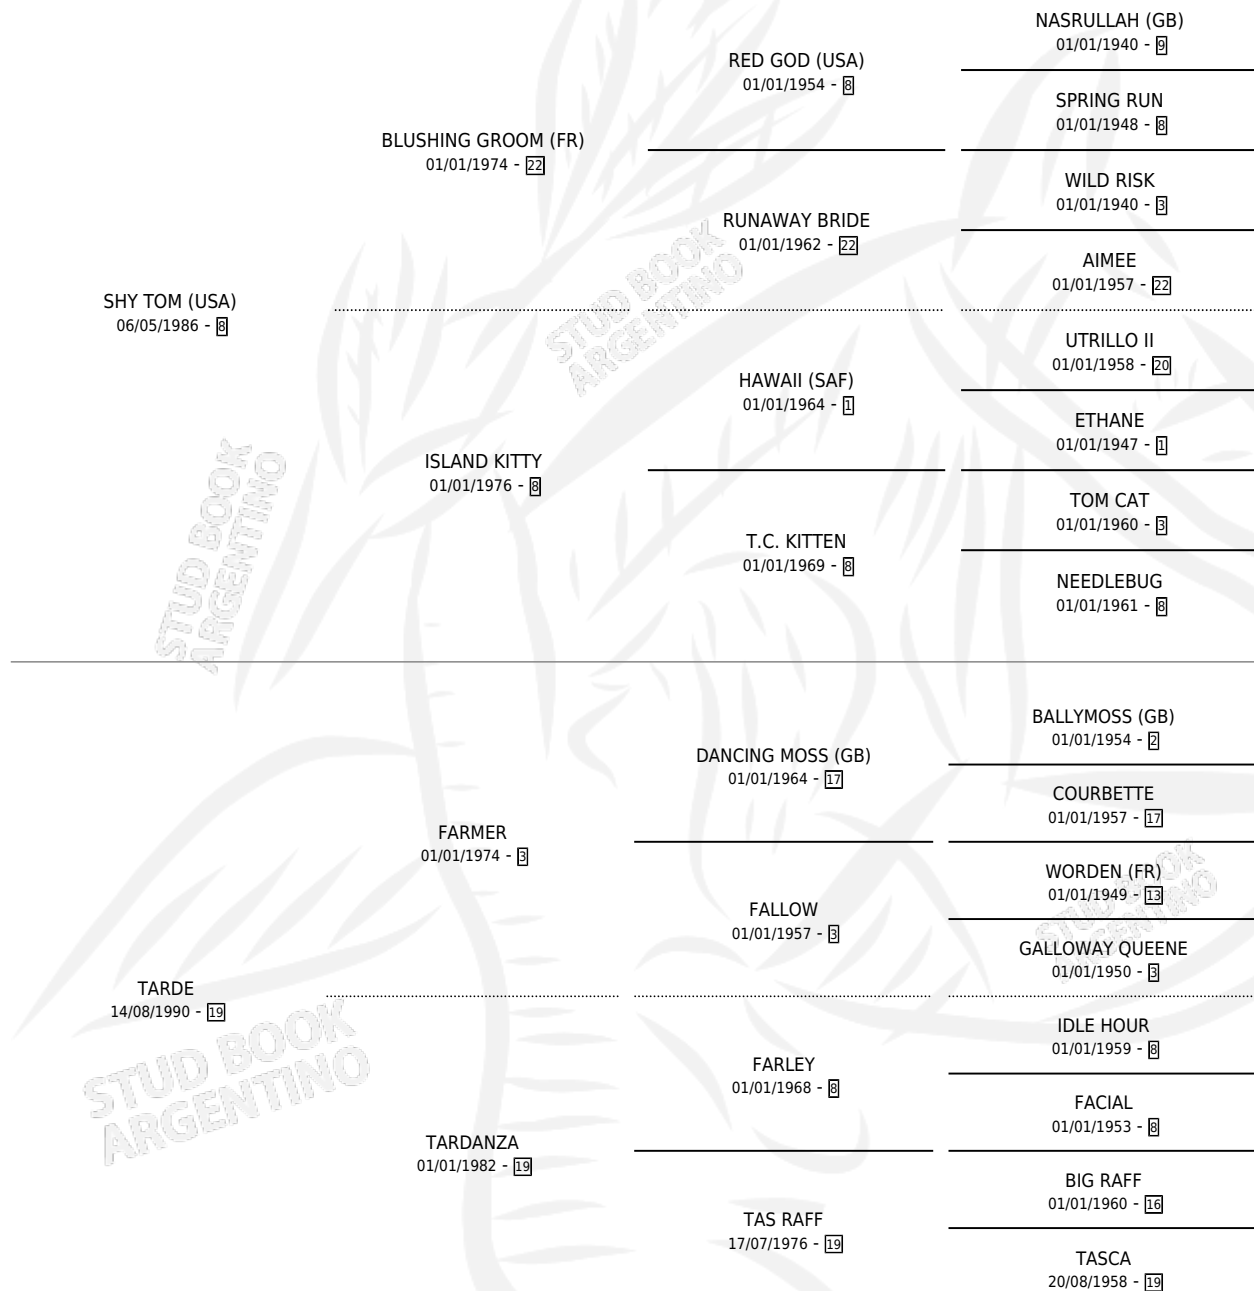

TIEMPO PRIMO

por SHY TOM (USA) y TARDE por FARMER

Argentina · Macho · Zaino Doradillo · SP · 21/10/2004
Familia 19-c · Volumen 38

ESTADO

TIPIFICACIÓN SANGUÍNEA	X
TIPIFICACIÓN POR ADN	✓
PASAPORTE	X
IDENTIFICACIÓN POR MICROCHIP	X
REPRODUCTOR	X

Lugar de nacimiento: Don Florentino

Criador: Grimaldi Luis Alberto

PEDIGREE

TIEMPO PRIMO

Datos oficiales del Stud Book Argentino

Documento generado el 15/05/2026

studbook.org.ar