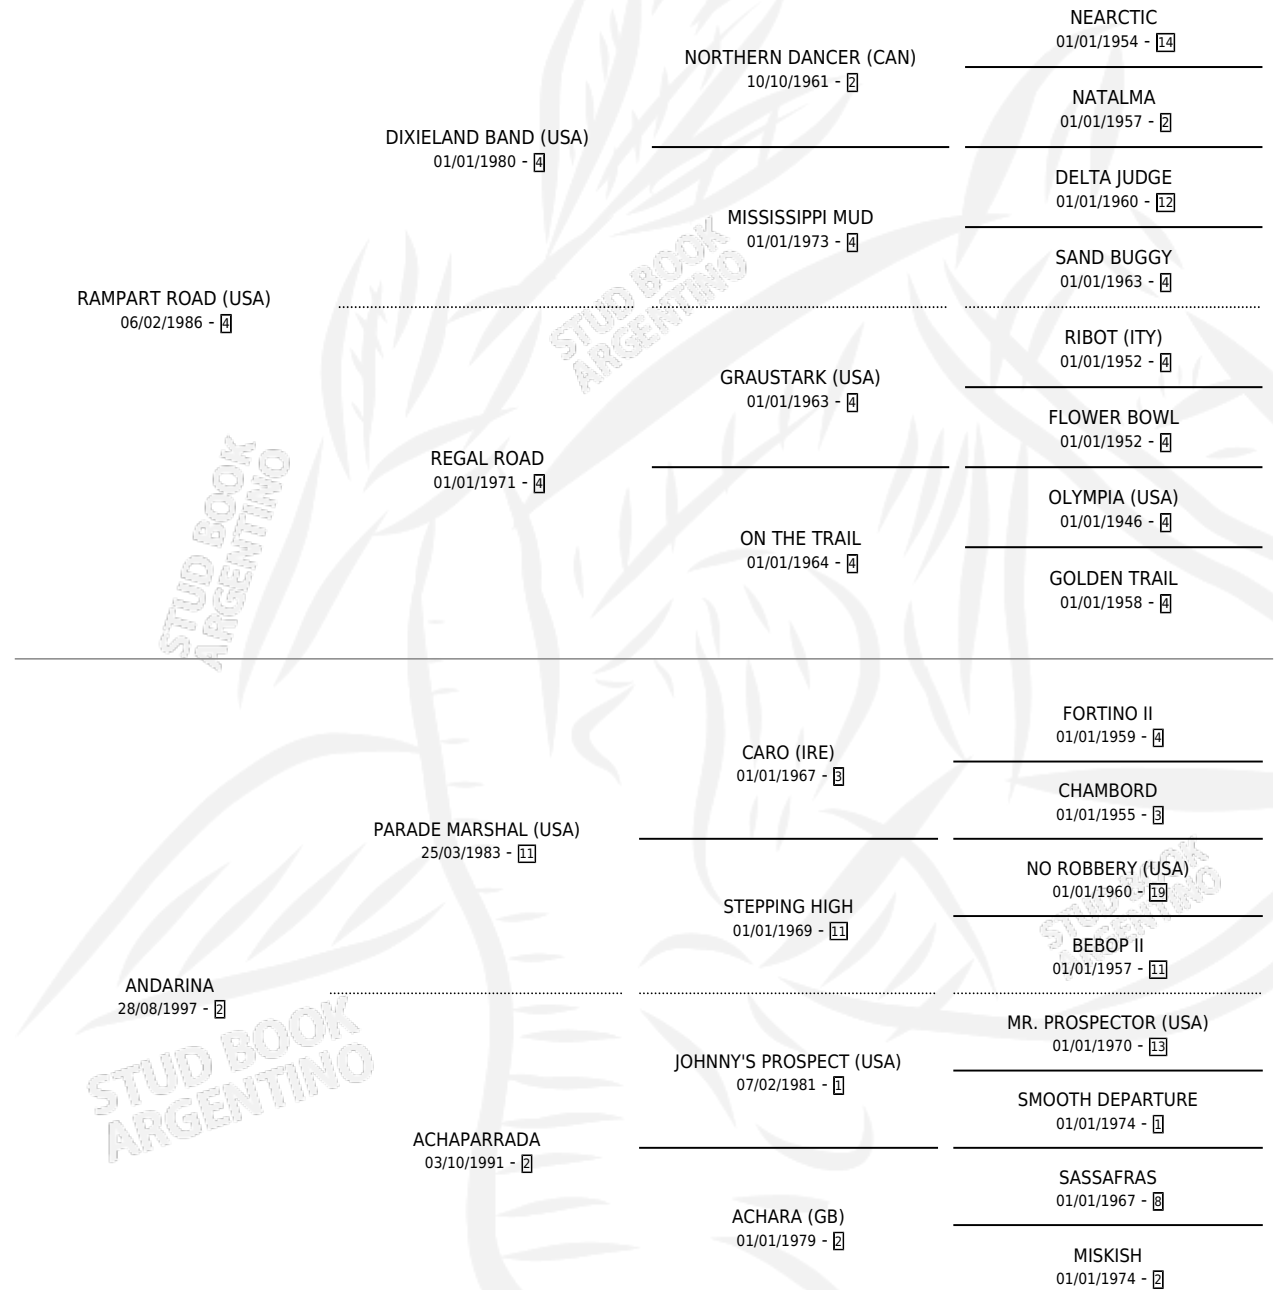

# ANDARINO

por **RAMPART ROAD (USA)** y **ANDARINA** por **PARADE MARSHAL (USA)**

Argentina · Macho · Alazan Tostado · SP · 11/10/2004  
Familia 2-f · Volumen 38

## ESTADO

TIPIFICACIÓN SANGUÍNEA	X
TIPIFICACIÓN POR ADN	✓
PASAPORTE	X
IDENTIFICACIÓN POR MICROCHIP	X
REPRODUCTOR	X

**Lugar de nacimiento:** Don Florentino  
**Criador:** Haras Don Florentino S.A.