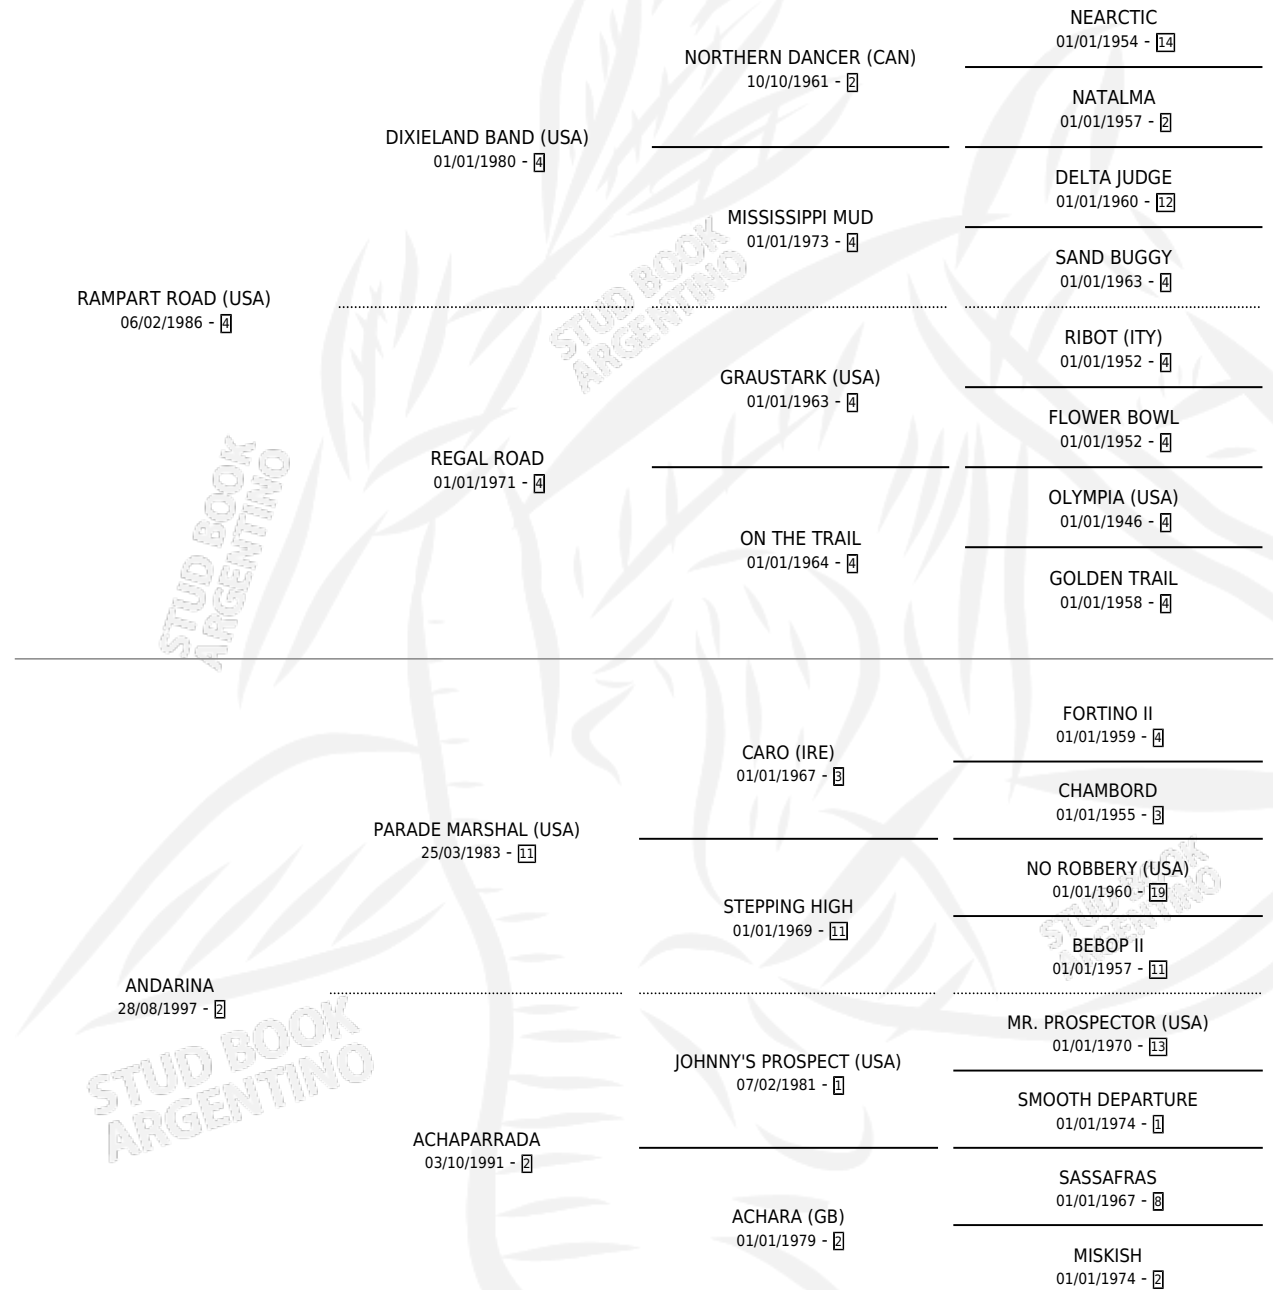

ANDARINO

por **RAMPART ROAD (USA)** y **ANDARINA** por **PARADE MARSHAL (USA)**

Argentina · Macho · Alazan Tostado · SP · 11/10/2004
Familia 2-f · Volumen 38

ESTADO

TIPIFICACIÓN SANGUÍNEA	X
TIPIFICACIÓN POR ADN	✓
PASAPORTE	X
IDENTIFICACIÓN POR MICROCHIP	X
REPRODUCTOR	X

Lugar de nacimiento: Don Florentino
Criador: Haras Don Florentino S.A.

PEDIGREE

CAMPAÑA

Solo carreras oficiales de Argentina

POR EDAD

EDAD	CC	1°	2°	3°	4°	5°	NP	CLC	CLG	CLCG1	CLGG1	IMPORTE	GANANCIA / CC
3 AÑOS	1	0	0	0	0	0	1	0	0	0	0	\$0	\$0
4 AÑOS	3	0	0	0	0	0	3	0	0	0	0	\$0	\$0
5 AÑOS	5	0	0	0	0	1	4	0	0	0	0	\$900	\$180
6 AÑOS	3	0	0	0	0	1	2	0	0	0	0	\$1,150	\$383
TOTALES	12	0	0	0	0	2	10	0	0	0	0	\$2,050	\$171
%		0.0%	0.0%	0.0%	0.0%	16.7%	83.3%	0.0%	0.0%	0.0%	0.0%		