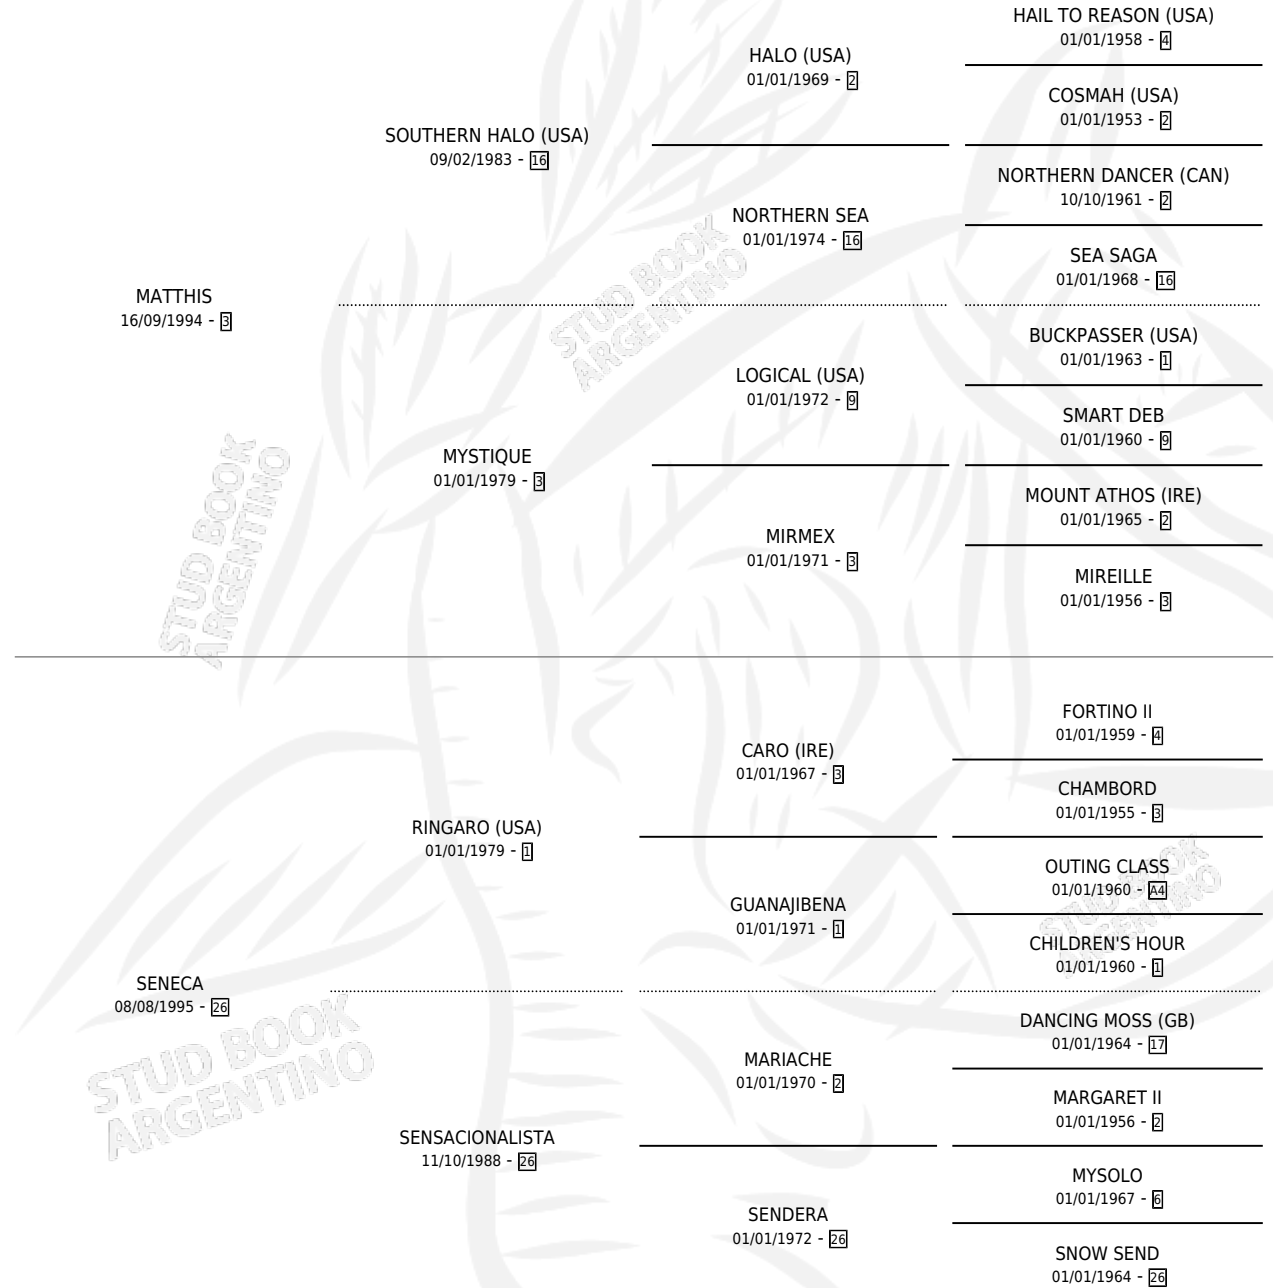

LA IDEA FIJA

por MATTHIS y SENECA por RINGARO (USA)

Argentina · Hembra · Tordillo · SP · 03/10/2004
Familia 26 · Volumen 38

ESTADO

TIPIFICACIÓN SANGUÍNEA	X
TIPIFICACIÓN POR ADN	✓
PASAPORTE	X
IDENTIFICACIÓN POR MICROCHIP	X
REPRODUCTOR	X

Lugar de nacimiento: Vadarkblar

Criador: Vadarkblar

PEDIGREE