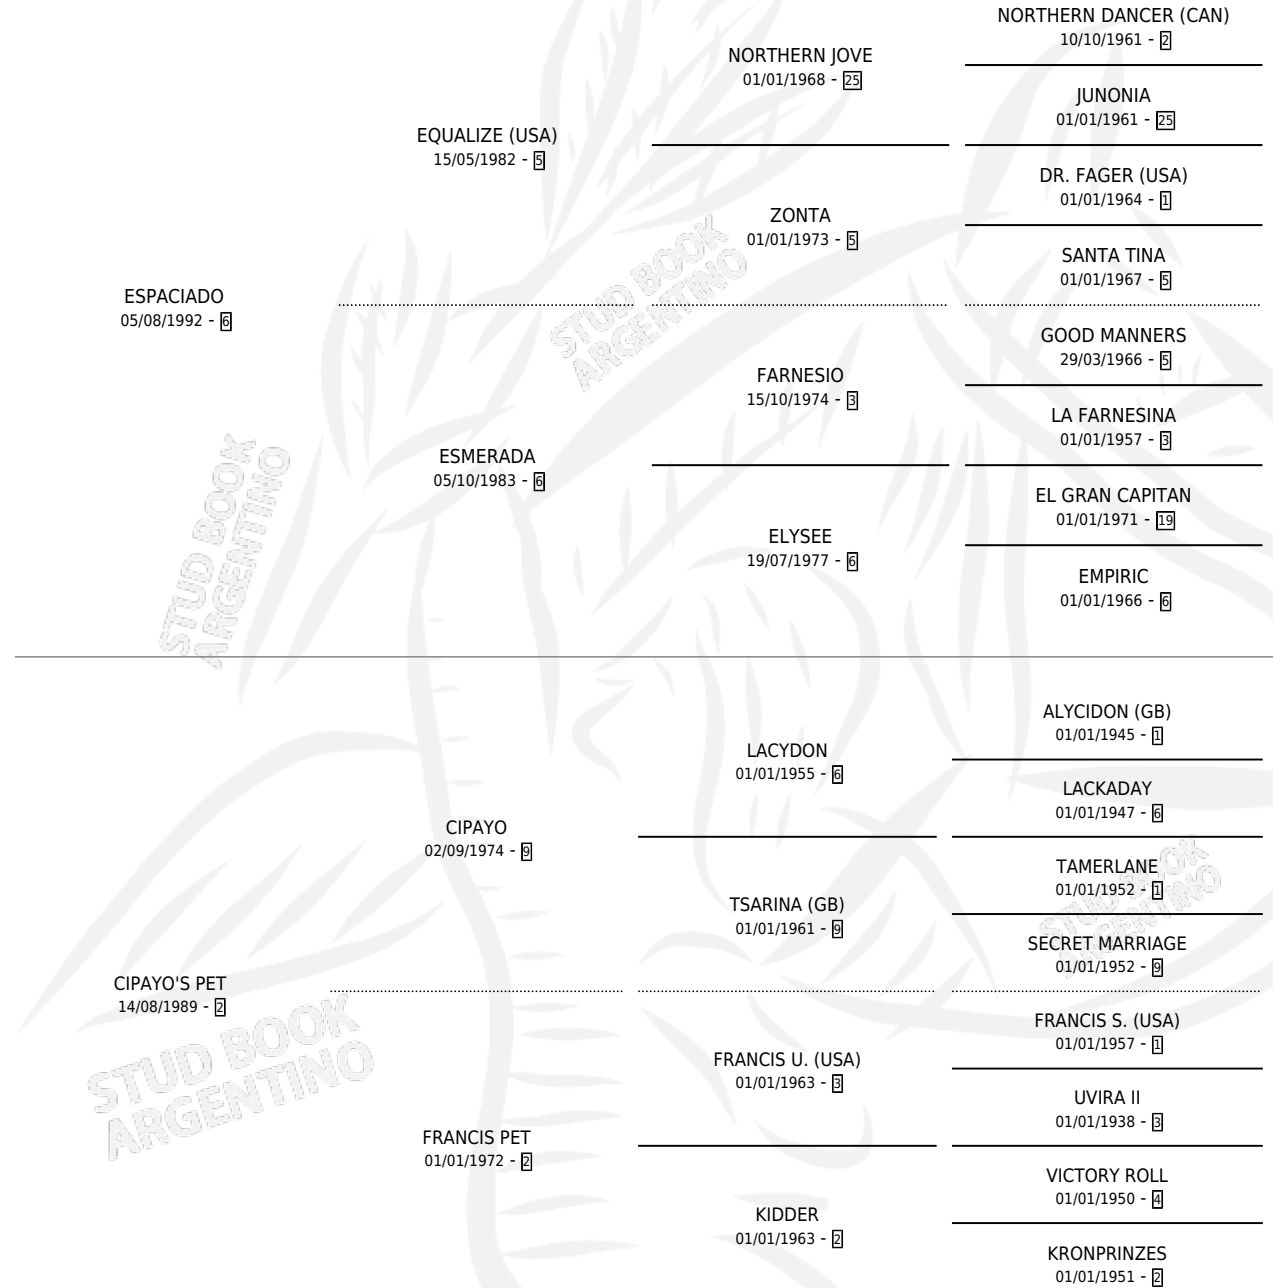

CIPAYA SPA

por **ESPACIADO** y **CIPAYO'S PET** por **CIPAYO**

Argentina · Hembra · Tordillo · SP · 03/10/2004
Familia 2-d · Volumen 38

ESTADO

TIPIFICACIÓN SANGUÍNEA	X
TIPIFICACIÓN POR ADN	X
PASAPORTE	X
IDENTIFICACIÓN POR MICROCHIP	X
REPRODUCTOR	X

Lugar de nacimiento: Vadarkblar

Criador: Vadarkblar

PEDIGREE

CIPAYA SPA

Datos oficiales del Stud Book Argentino

Documento generado el 28/04/2026

studbook.org.ar