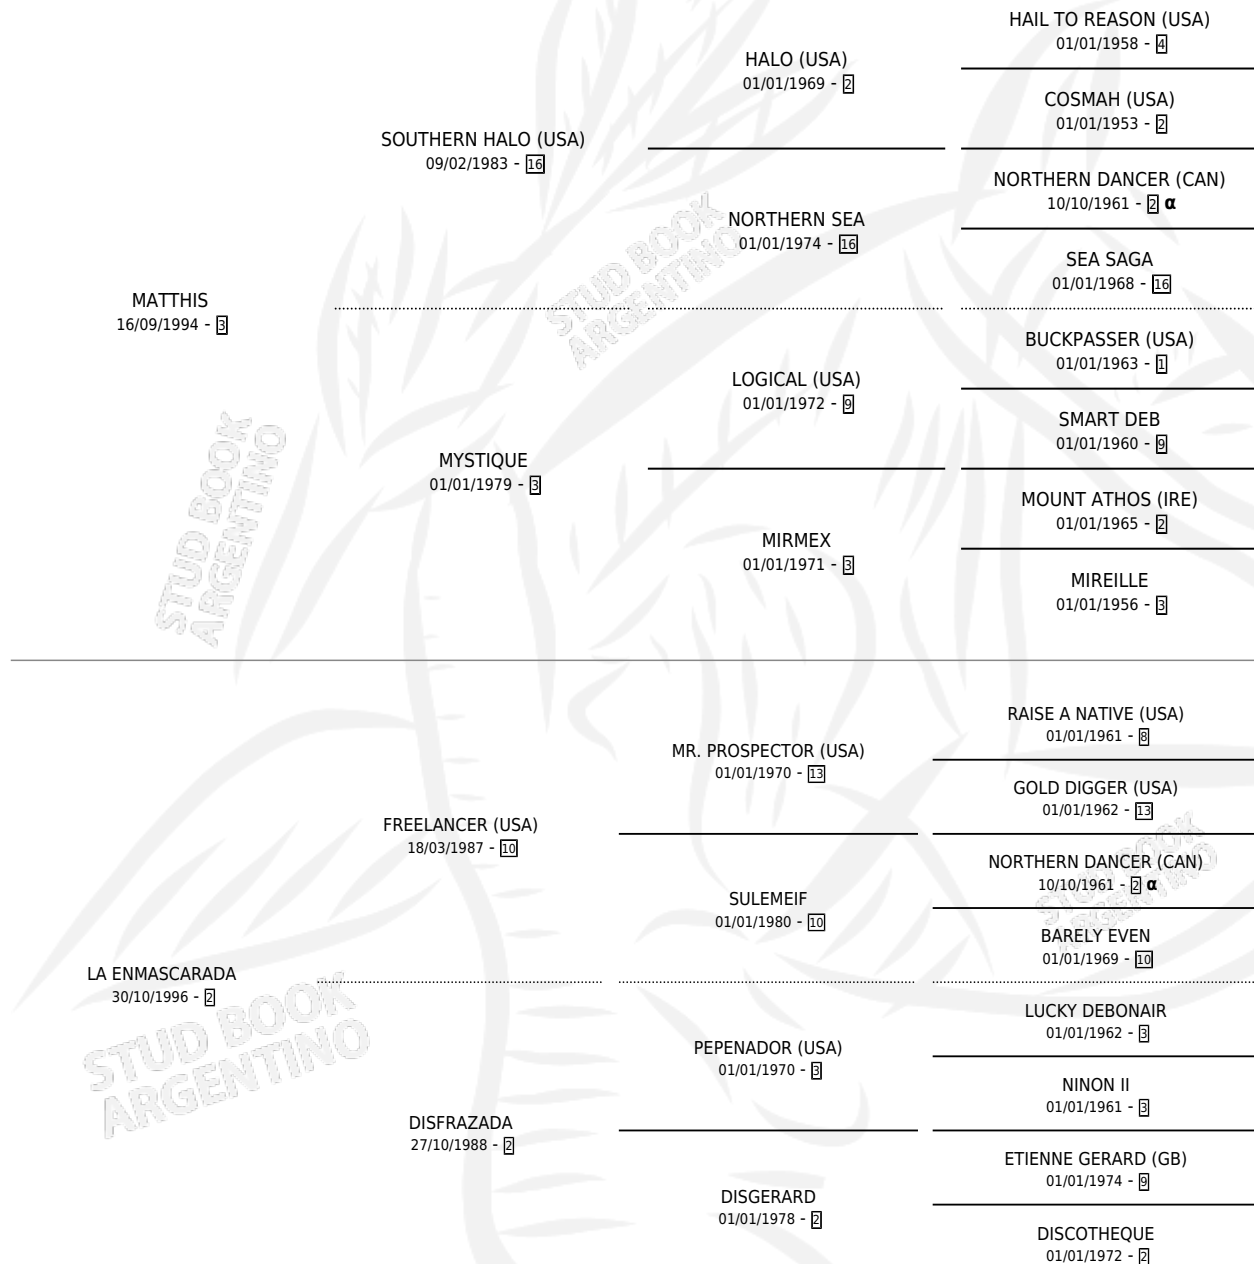

PINTA MASCARAS

por **MATTHIS** y **LA ENMASCARADA** por **FREELANCER**
(USA)

Argentina · Hembra · Zaino · SP · 02/10/2004
Familia 2-g · Volumen 38

ESTADO

TIPIFICACIÓN SANGUÍNEA	✓
TIPIFICACIÓN POR ADN	✓
PASAPORTE	X
IDENTIFICACIÓN POR MICROCHIP	X
REPRODUCTOR	✓

Lugar de nacimiento: Vadarkblar
Criador: Vadarkblar

PEDIGREE

INBREEDING : α

CAMPAÑA

Solo carreras oficiales de Argentina

POR EDAD

EDAD	CC	1°	2°	3°	4°	5°	NP	CLC	CLG	CLCG1	CLGG1	IMPORTE	GANANCIA / CC
4 AÑOS	9	0	1	1	1	1	5	0	0	0	0	\$15,750	\$1,750
5 AÑOS	4	0	0	0	3	0	1	0	0	0	0	\$3,400	\$850
TOTALES	13	0	1	1	4	1	6	0	0	0	0	\$19,150	\$1,473
%		0.0%	7.7%	7.7%	30.8%	7.7%	46.2%	0.0%	0.0%	0.0%	0.0%		

Placés en San Isidro en 13 carreras disputadas.

POR DISTANCIA

HIPODROMO	CC	1°	2°	3°	4°	5°	NP	CLC	CLG	CLCG1	CLGG1	IMPORTE
TANDIL	3	0	0	0	2	0	1	0	0	0	0	\$1,800
1300 MTS	1	0	0	0	0	0	1	0	0	0	0	\$0
1000 MTS	2	0	0	0	2	0	0	0	0	0	0	\$1,800
SAN ISIDRO	7	0	1	1	2	1	2	0	0	0	0	\$17,350
1200 MTS	3	0	0	1	1	1	0	0	0	0	0	\$7,225
1000 MTS	4	0	1	0	1	0	2	0	0	0	0	\$10,125
PALERMO	3	0	0	0	0	0	3	0	0	0	0	\$0
1000 MTS	2	0	0	0	0	0	2	0	0	0	0	\$0
1200 MTS	1	0	0	0	0	0	1	0	0	0	0	\$0