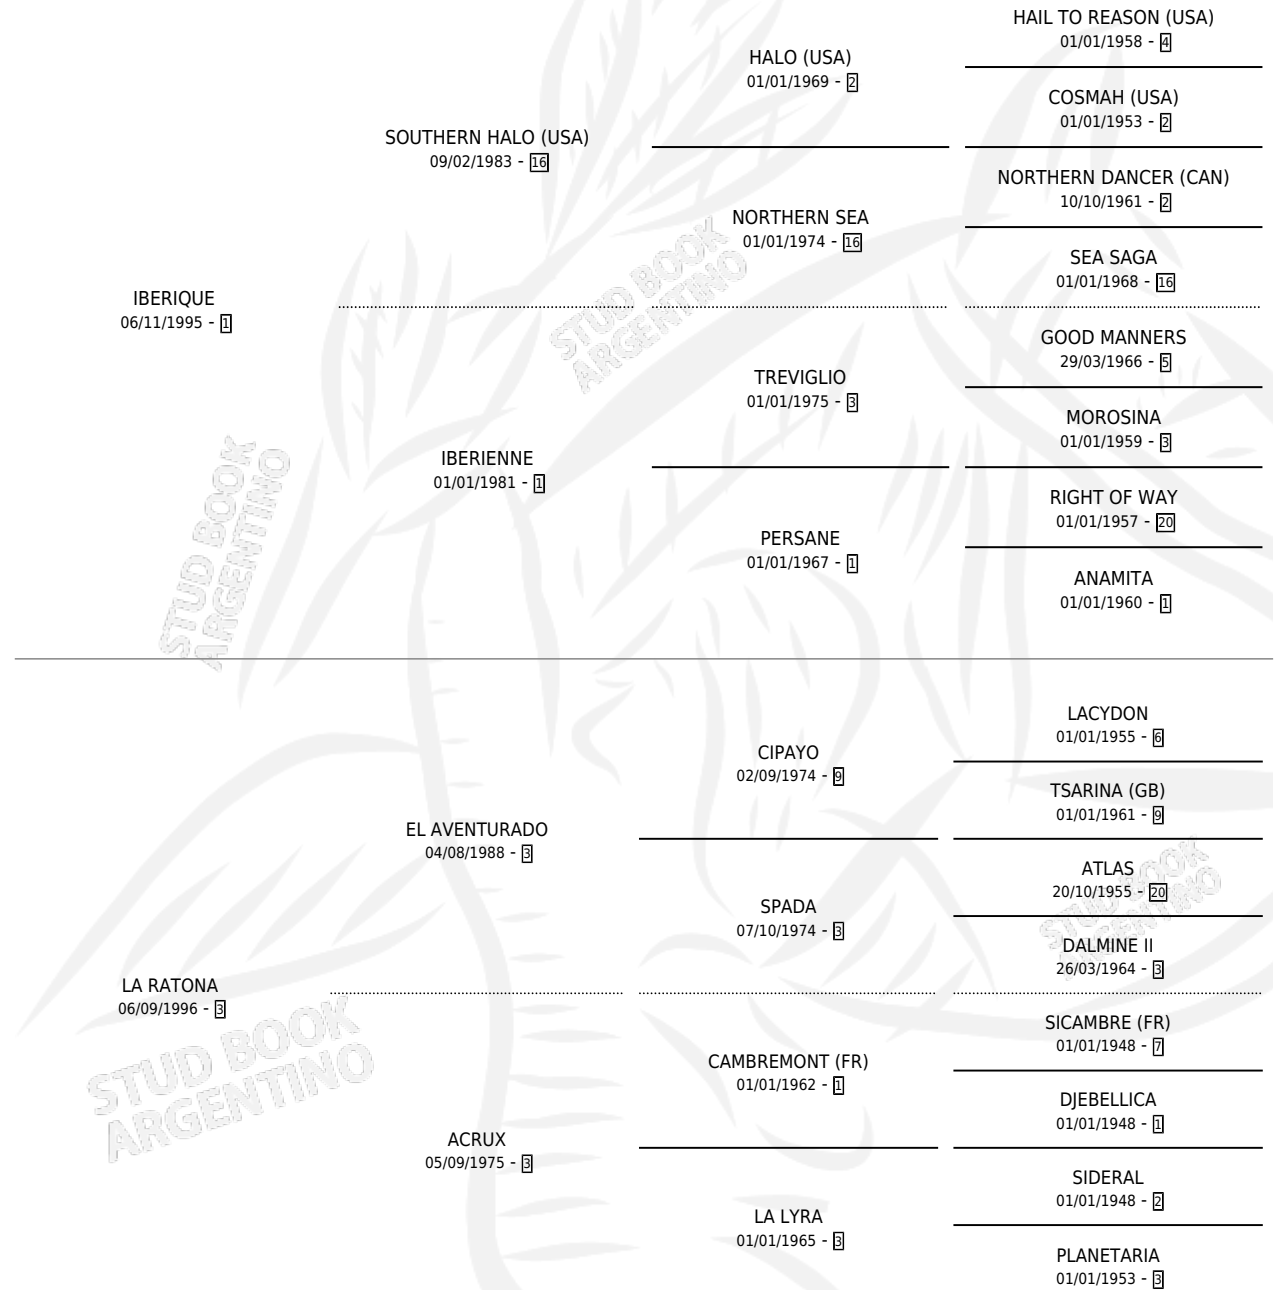

RATA GALA

por **IBERIQUE** y **LA RATONA** por **EL AVENTURADO**

Argentina · Hembra · Alazan · SP · 29/09/2004
Familia 3-o · Volumen 38

ESTADO

TIPIFICACIÓN SANGUÍNEA	✓
TIPIFICACIÓN POR ADN	✓
PASAPORTE	X
IDENTIFICACIÓN POR MICROCHIP	X
REPRODUCTOR	✓

Lugar de nacimiento: Vadarkblar

Criador: Vadarkblar

PEDIGREE

CAMPAÑA

Solo carreras oficiales de Argentina

POR EDAD

EDAD	CC	1°	2°	3°	4°	5°	NP	CLC	CLG	CLCG1	CLGG1	IMPORTE	GANANCIA / CC
4 AÑOS	1	0	0	0	0	1	0	0	0	0	0	\$1,250	\$1,250
5 AÑOS	2	0	0	0	0	0	2	0	0	0	0	\$0	\$0
TOTALES	3	0	0	0	0	1	2	0	0	0	0	\$1,250	\$417
%		0.0%	0.0%	0.0%	0.0%	33.3%	66.7%	0.0%	0.0%	0.0%	0.0%		