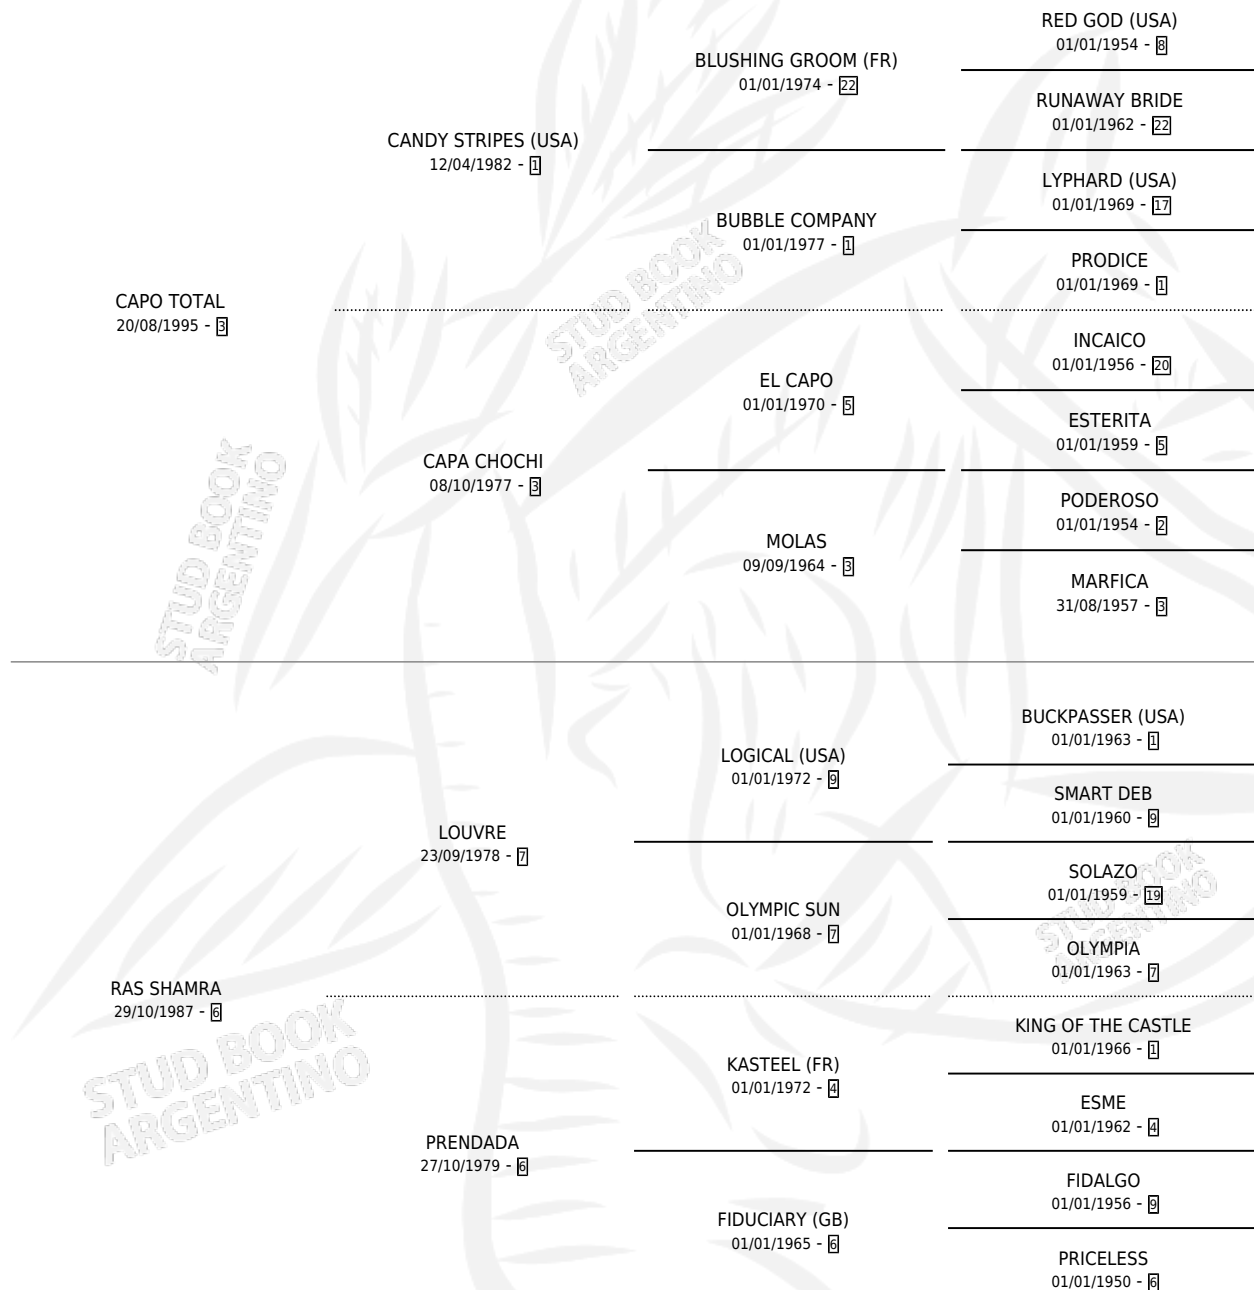

REINA TOTAL

por CAPO TOTAL y RAS SHAMRA por LOUVRE

Argentina · Hembra · Zaino · SP · 16/09/2004
Familia 6-e · Volumen 38

ESTADO

TIPIFICACIÓN SANGUÍNEA	✓
TIPIFICACIÓN POR ADN	✓
PASAPORTE	X
IDENTIFICACIÓN POR MICROCHIP	X
REPRODUCTOR	✓

Lugar de nacimiento: Lucas Brothers

Criador: Sin dato

~

HIJOS

	MACHOS	HEMBRAS
5 NACIERON	3	2
5 CORRIERON	3	2
2 GANARON	1	1
0 GANADORES CL	0 GANADORES GR	0 GANADORES G1

PEDIGREE