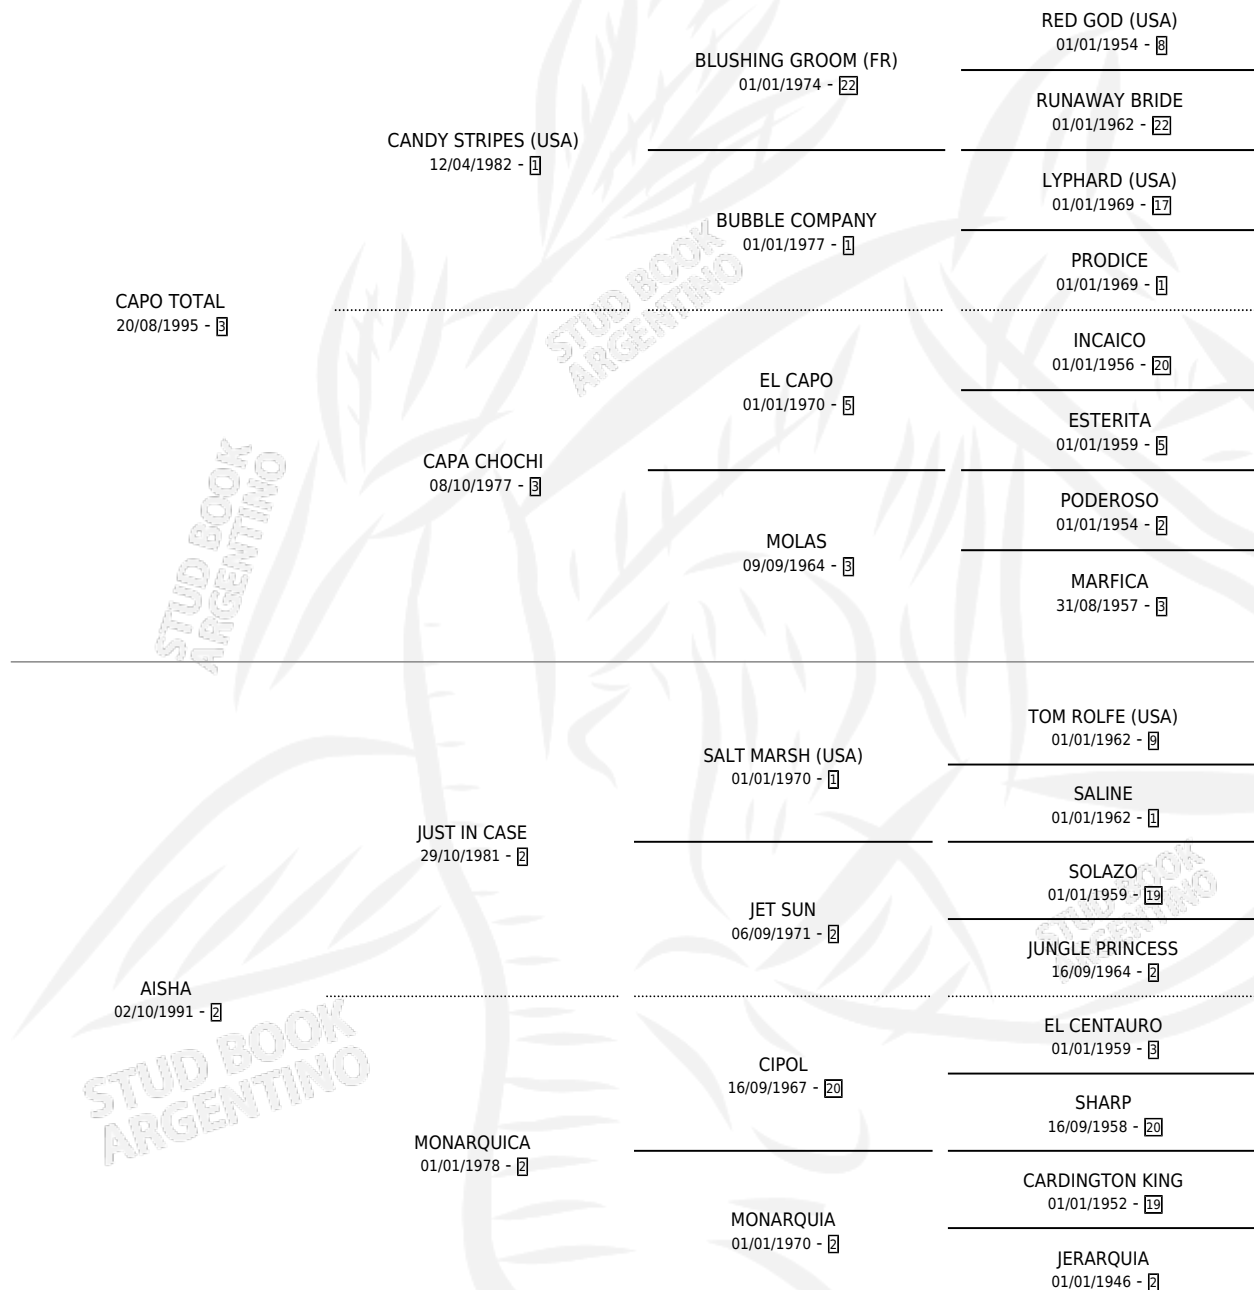

AUTENTICA TOTAL

por CAPO TOTAL y AISHA por JUST IN CASE

Argentina · Hembra · Alazan Tostado · SP · 23/09/2004
Familia 2-u · Volumen 38

ESTADO

TIPIFICACIÓN SANGUÍNEA	✓
TIPIFICACIÓN POR ADN	✓
PASAPORTE	X
IDENTIFICACIÓN POR MICROCHIP	X
REPRODUCTOR	✓

Lugar de nacimiento: Lucas Brothers

Criador: Sin dato

~

HIJOS

	MACHOS	HEMBRAS
6 NACIERON	3	3
4 CORRIERON	2	2
2 GANARON	1	1
0 GANADORES CL	0 GANADORES GR	0 GANADORES G1

PEDIGREE

CAMPAÑA

Solo carreras oficiales de Argentina