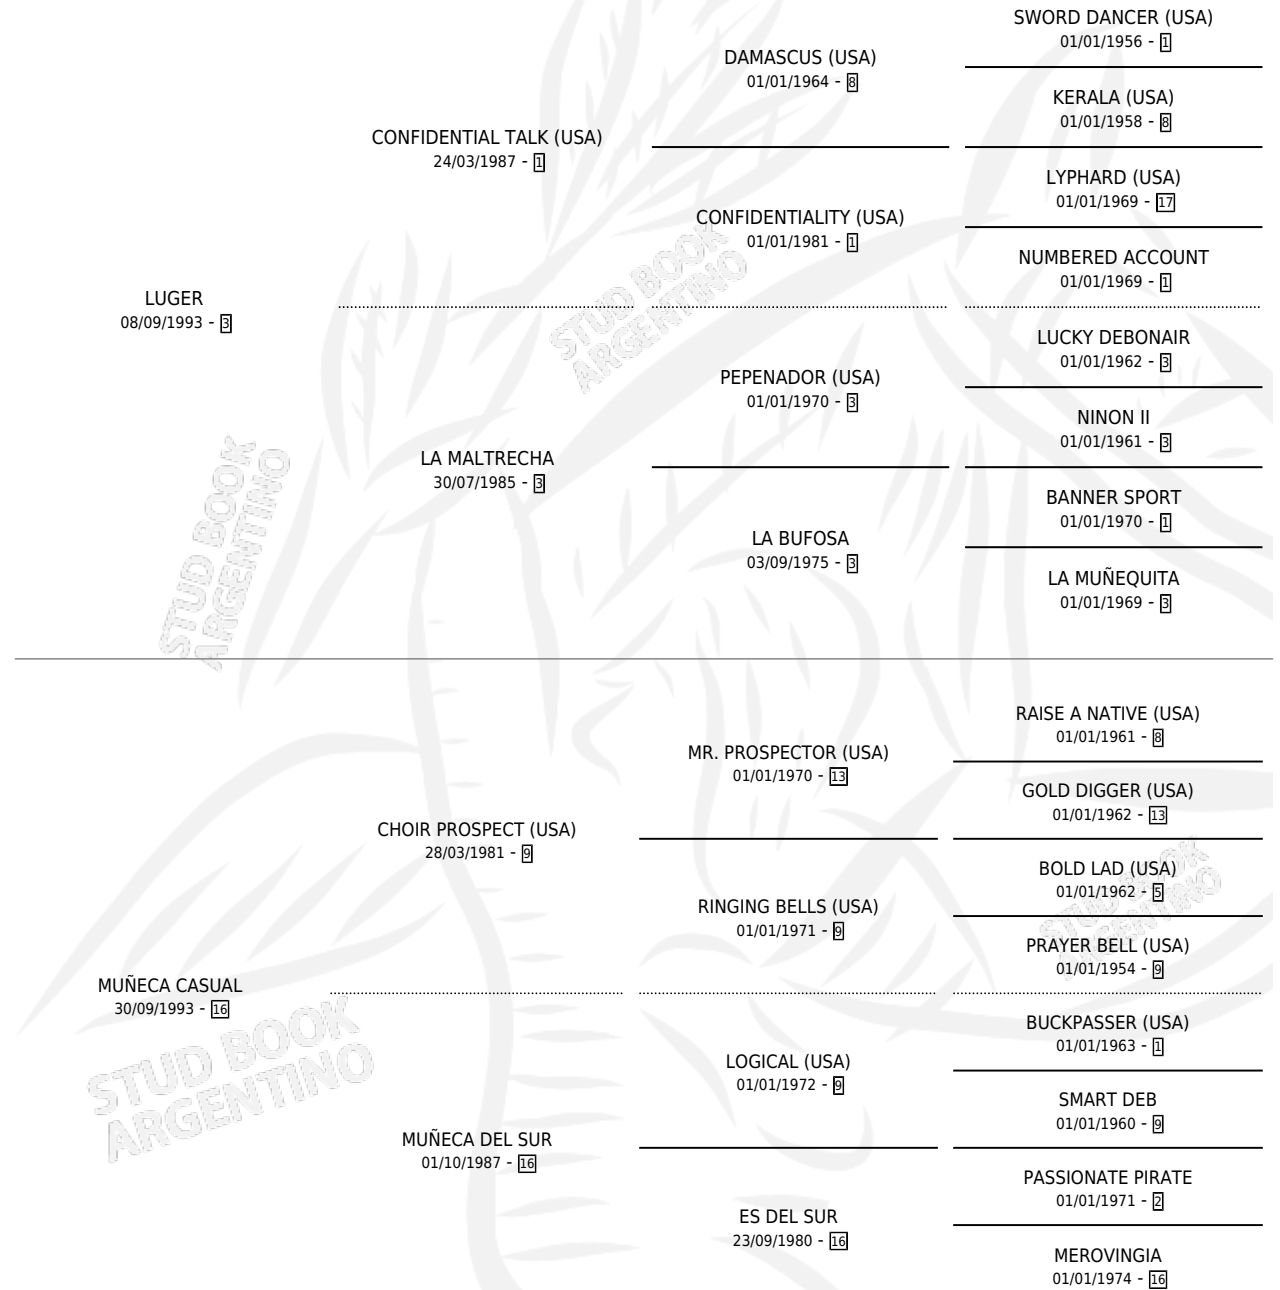

LU CRITICON

por LUGER y MUÑECA CASUAL por CHOIR PROSPECT (USA)

Argentina · Macho · Alazan · SP · 17/10/2004
Familia 16-h · Volumen 38

ESTADO

TIPIFICACIÓN SANGUÍNEA	X
TIPIFICACIÓN POR ADN	✓
PASAPORTE	X
IDENTIFICACIÓN POR MICROCHIP	X
REPRODUCTOR	X

Lugar de nacimiento: Vencedor
Criador: Sin dato

PEDIGREE