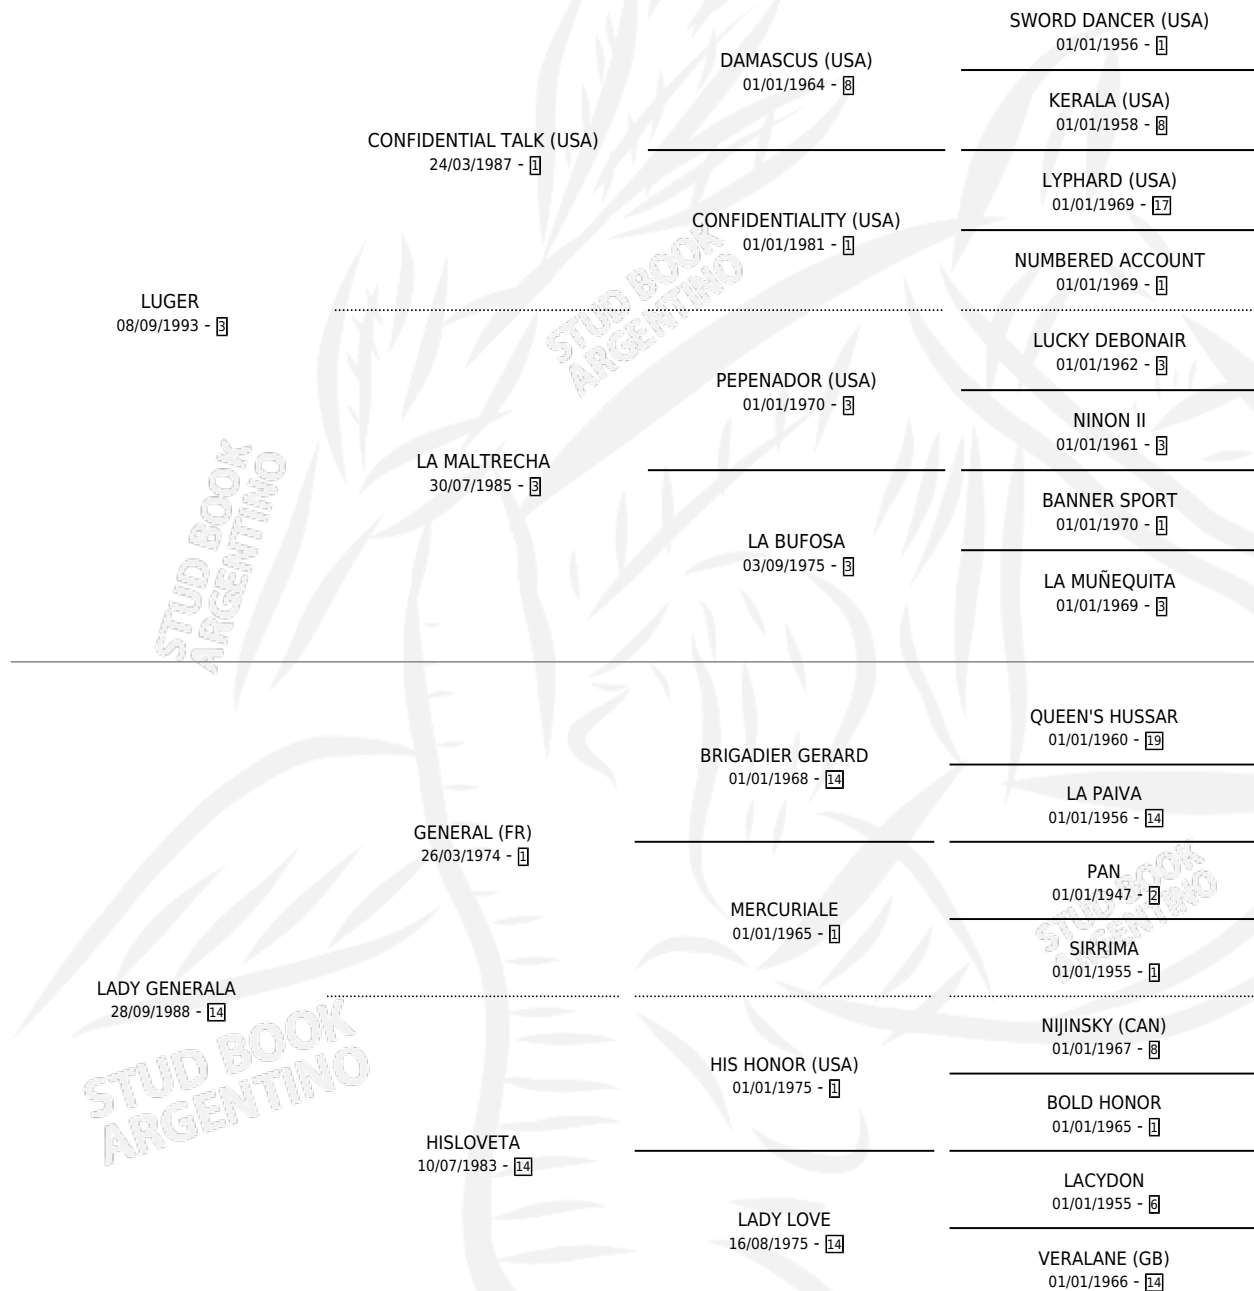

LU RASPADOR

por LUGER y LADY GENERALA por GENERAL (FR)

Argentina · Macho · Alazan · SP · 10/10/2004
Familia 14-b · Volumen 38

ESTADO

TIPIFICACIÓN SANGUÍNEA	✓
TIPIFICACIÓN POR ADN	✓
PASAPORTE	X
IDENTIFICACIÓN POR MICROCHIP	X
REPRODUCTOR	X

Lugar de nacimiento: Vencedor

Criador: Sin dato

PEDIGREE

LU RASPADOR

Datos oficiales del Stud Book Argentino

Documento generado el 14/05/2026

studbook.org.ar