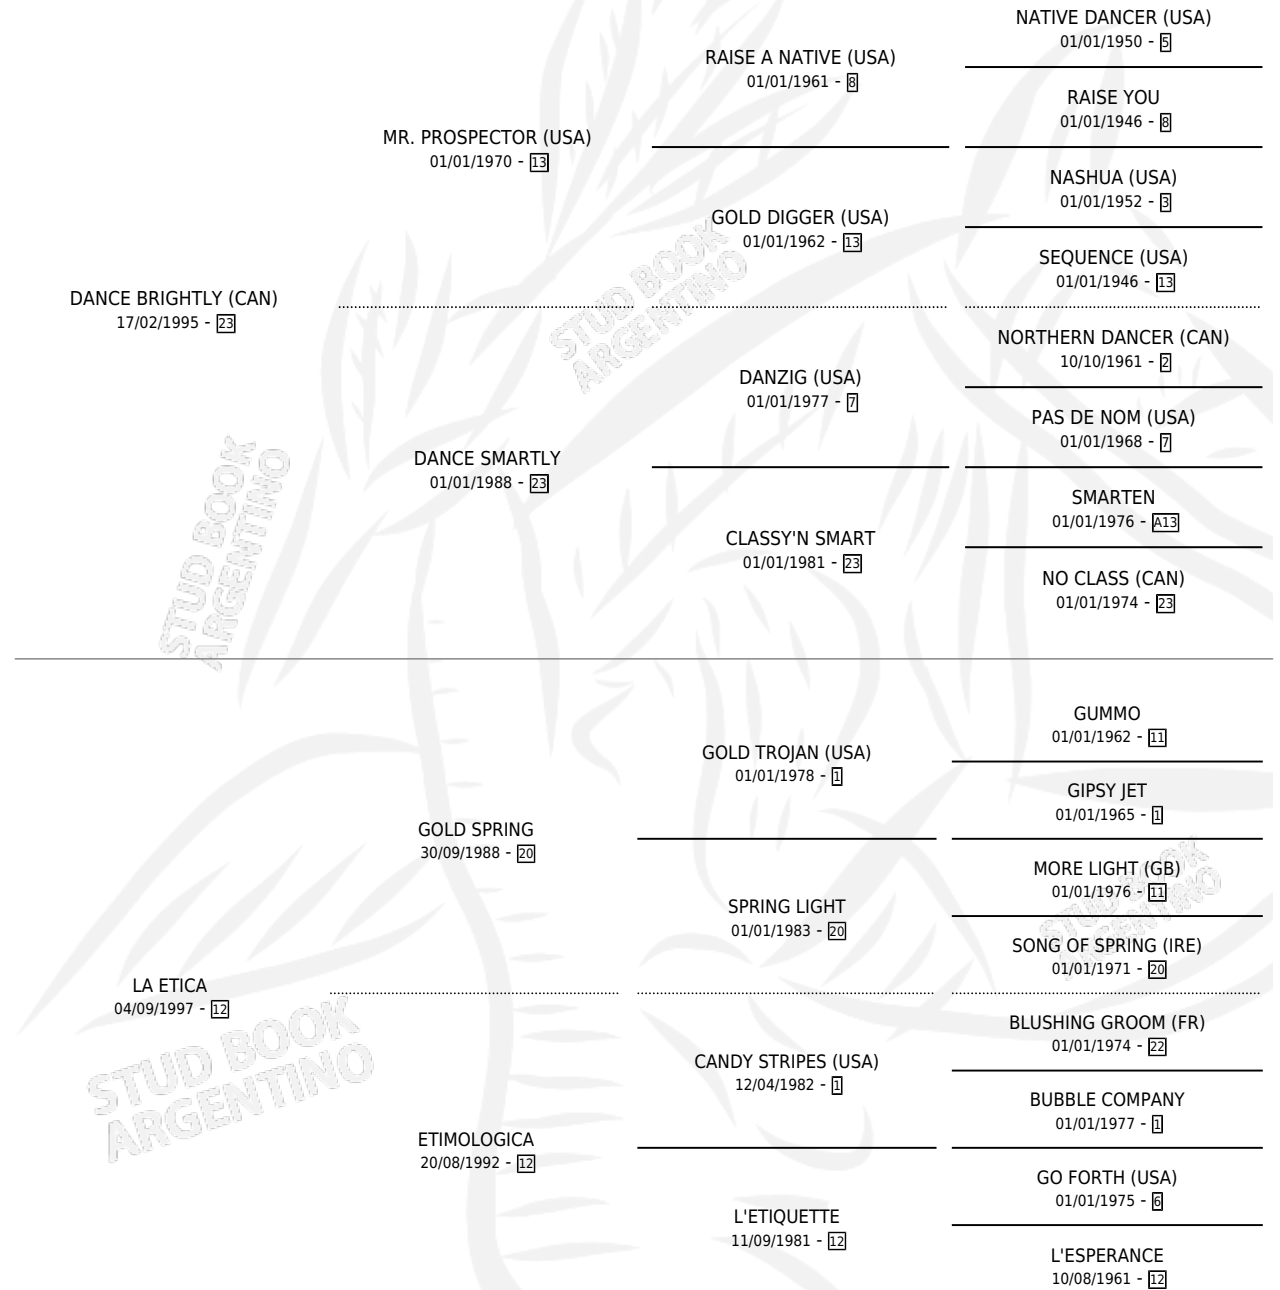

EL MORALISTA

por **DANCE BRIGHTLY (CAN)** y **LA ETICA** por **GOLD SPRING**

Argentina · Macho · Alazan · SP · 20/09/2004
Familia 12-d · Volumen 38

ESTADO

TIPIFICACIÓN SANGUÍNEA	X
TIPIFICACIÓN POR ADN	✓
PASAPORTE	X
IDENTIFICACIÓN POR MICROCHIP	X
REPRODUCTOR	X

Lugar de nacimiento: La Quebrada
Criador: La Quebrada

PEDIGREE

CAMPAÑA

Solo carreras oficiales de Argentina

POR EDAD

EDAD	CC	1°	2°	3°	4°	5°	NP	CLC	CLG	CLCG1	CLGG1	IMPORTE	GANANCIA / CC
2 AÑOS	1	0	0	0	0	0	1	0	0	0	0	\$0	\$0
3 AÑOS	4	0	0	0	0	0	4	0	0	0	0	\$0	\$0
4 AÑOS	6	1	0	1	1	0	3	0	0	0	0	\$17,700	\$2,950
TOTALES	11	1	0	1	1	0	8	0	0	0	0	\$17,700	\$1,609
%		9.1%	0.0%	9.1%	9.1%	0.0%	72.7%	0.0%	0.0%	0.0%	0.0%		