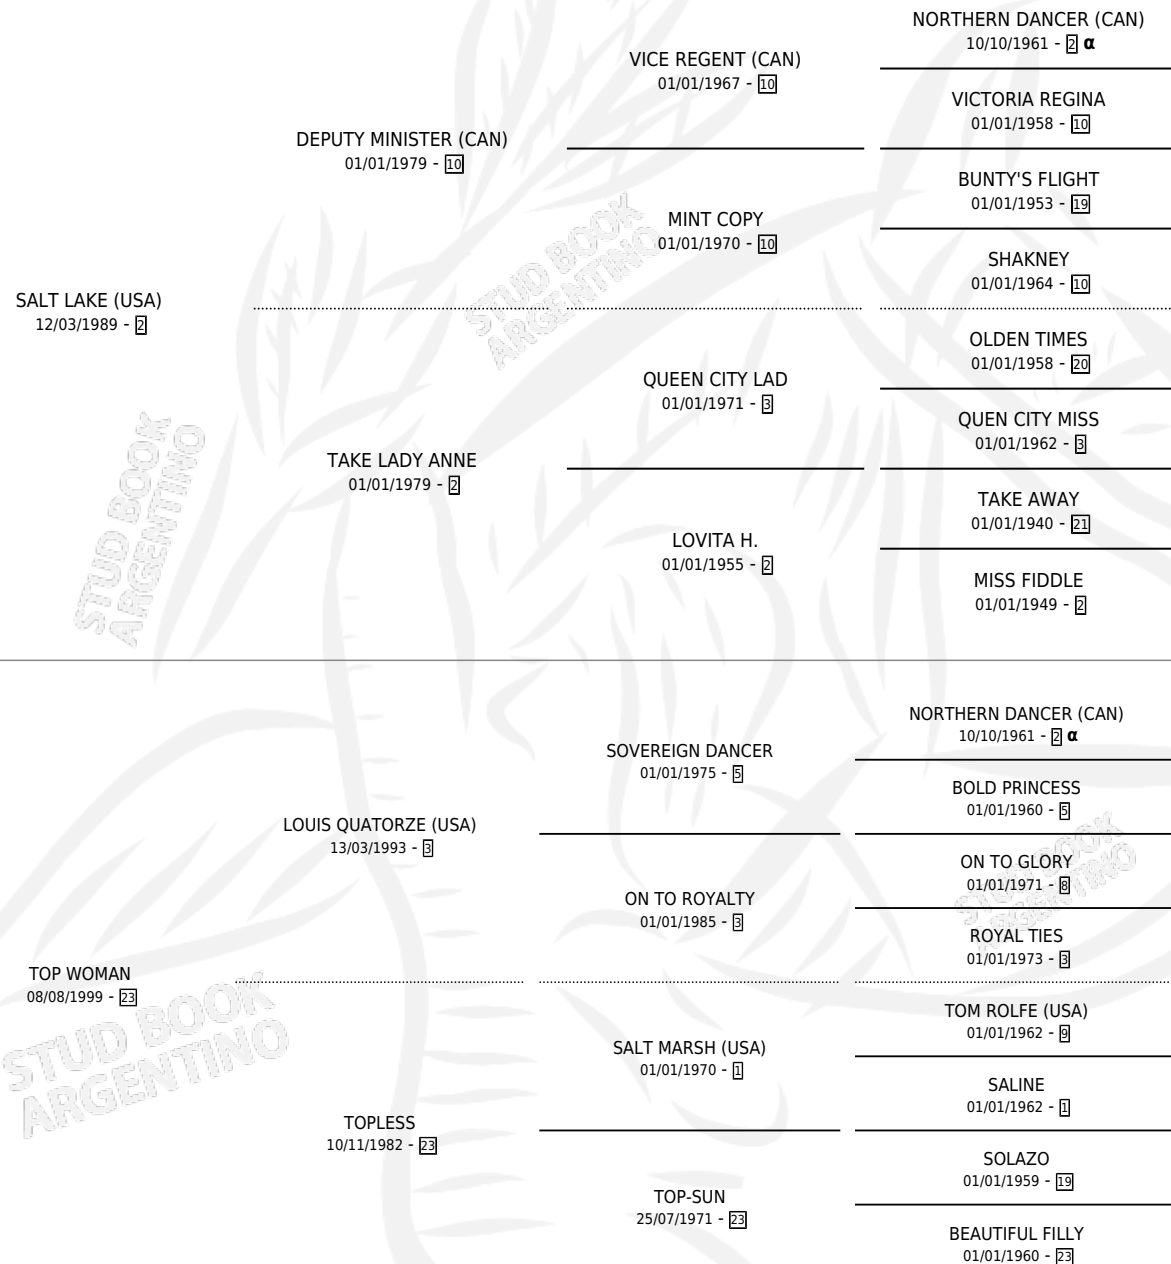

TOP NICE

por **SALT LAKE (USA)** y **TOP WOMAN** por **LOUIS QUATORZE (USA)**

Argentina · Hembra · Zaino Doradillo · SP · 26/09/2004
Familia 23-a · Volumen 38

ESTADO

TIPIFICACIÓN SANGUÍNEA	X
TIPIFICACIÓN POR ADN	✓
PASAPORTE	X
IDENTIFICACIÓN POR MICROCHIP	X
REPRODUCTOR	✓

Lugar de nacimiento: La Quebrada
Criador: La Quebrada

~

HIJOS

	MACHOS	HEMBRAS
9 NACIERON	6	3
2 CORRIERON	2	0
1 GANARON	1	0
0 GANADORES CL	0 GANADORES GR	0 GANADORES G1

PEDIGREE

INBREEDING : α

CAMPAÑA

Solo carreras oficiales de Argentina