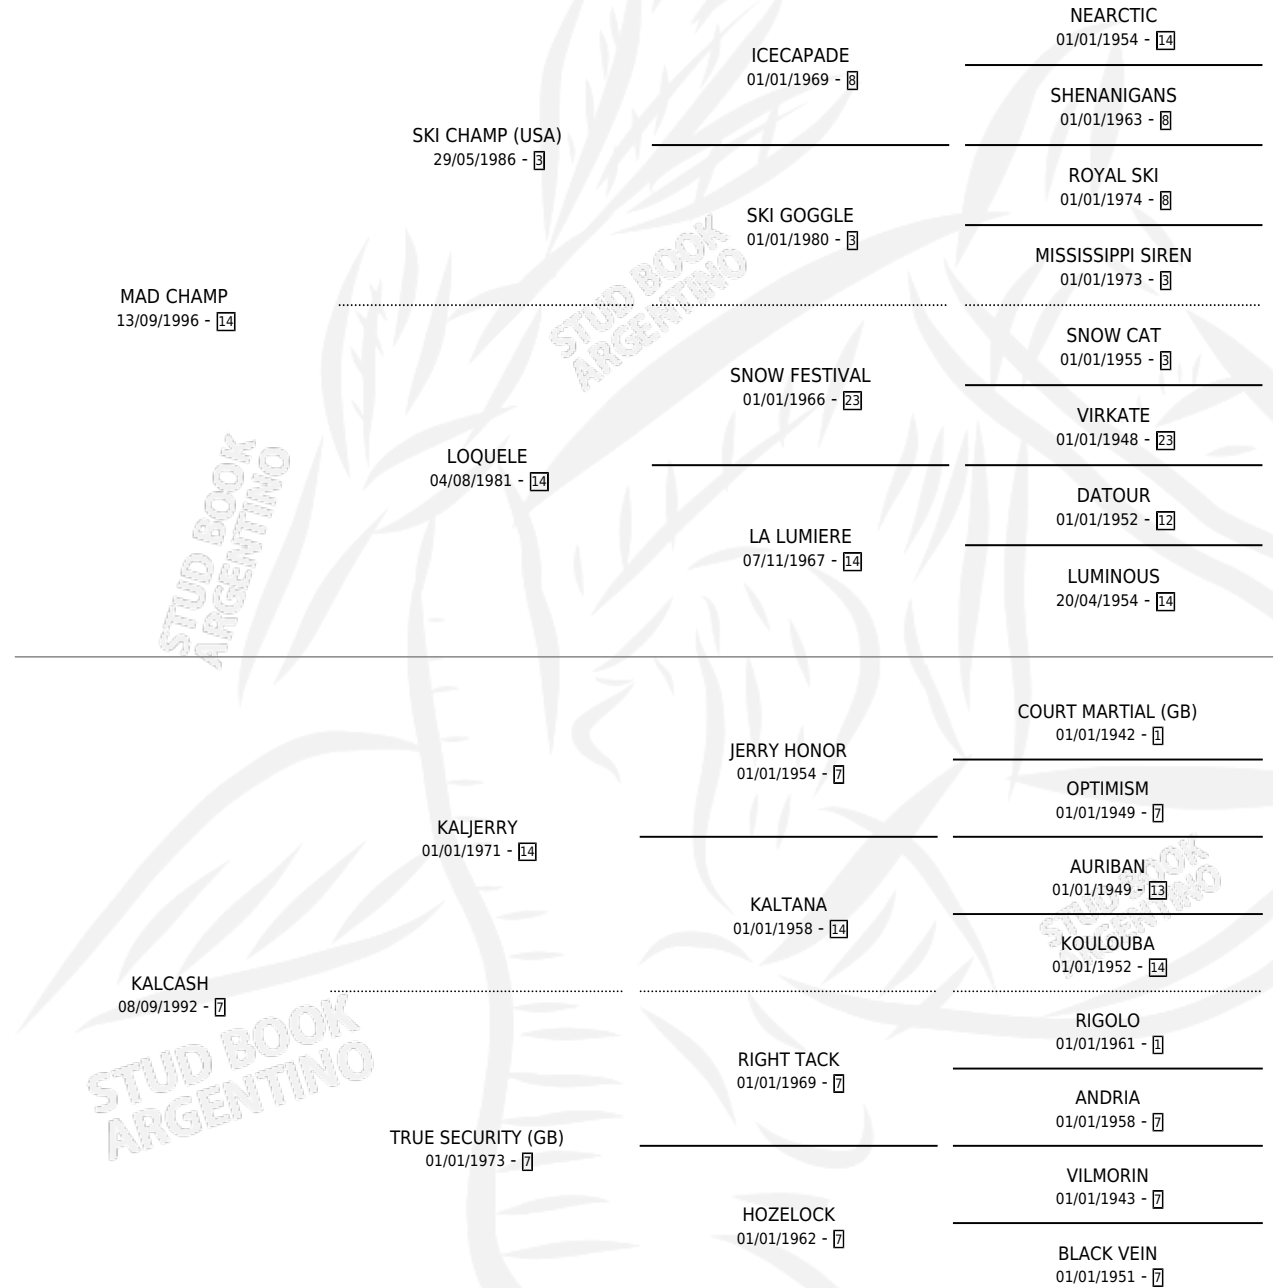

MAD KALCASH

por MAD CHAMP y KALCASH por KALJERRY

Argentina · Macho · Tordillo · SP · 01/09/2004
Familia 7 · Volumen 38

ESTADO

TIPIFICACIÓN SANGUÍNEA	✓
TIPIFICACIÓN POR ADN	✓
PASAPORTE	X
IDENTIFICACIÓN POR MICROCHIP	X
REPRODUCTOR	X

Lugar de nacimiento: El Tala
Criador: Firmamento

PEDIGREE

CAMPAÑA

Solo carreras oficiales de Argentina

POR EDAD

EDAD	CC	1°	2°	3°	4°	5°	NP	CLC	CLG	CLCG1	CLGG1	IMPORTE	GANANCIA / CC
3 AÑOS	1	0	0	0	0	0	1	0	0	0	0	\$0	\$0
TOTALES	1	0	0	0	0	0	1	0	0	0	0	\$0	\$0
%		0.0%	0.0%	0.0%	0.0%	0.0%	100%	0.0%	0.0%	0.0%	0.0%		