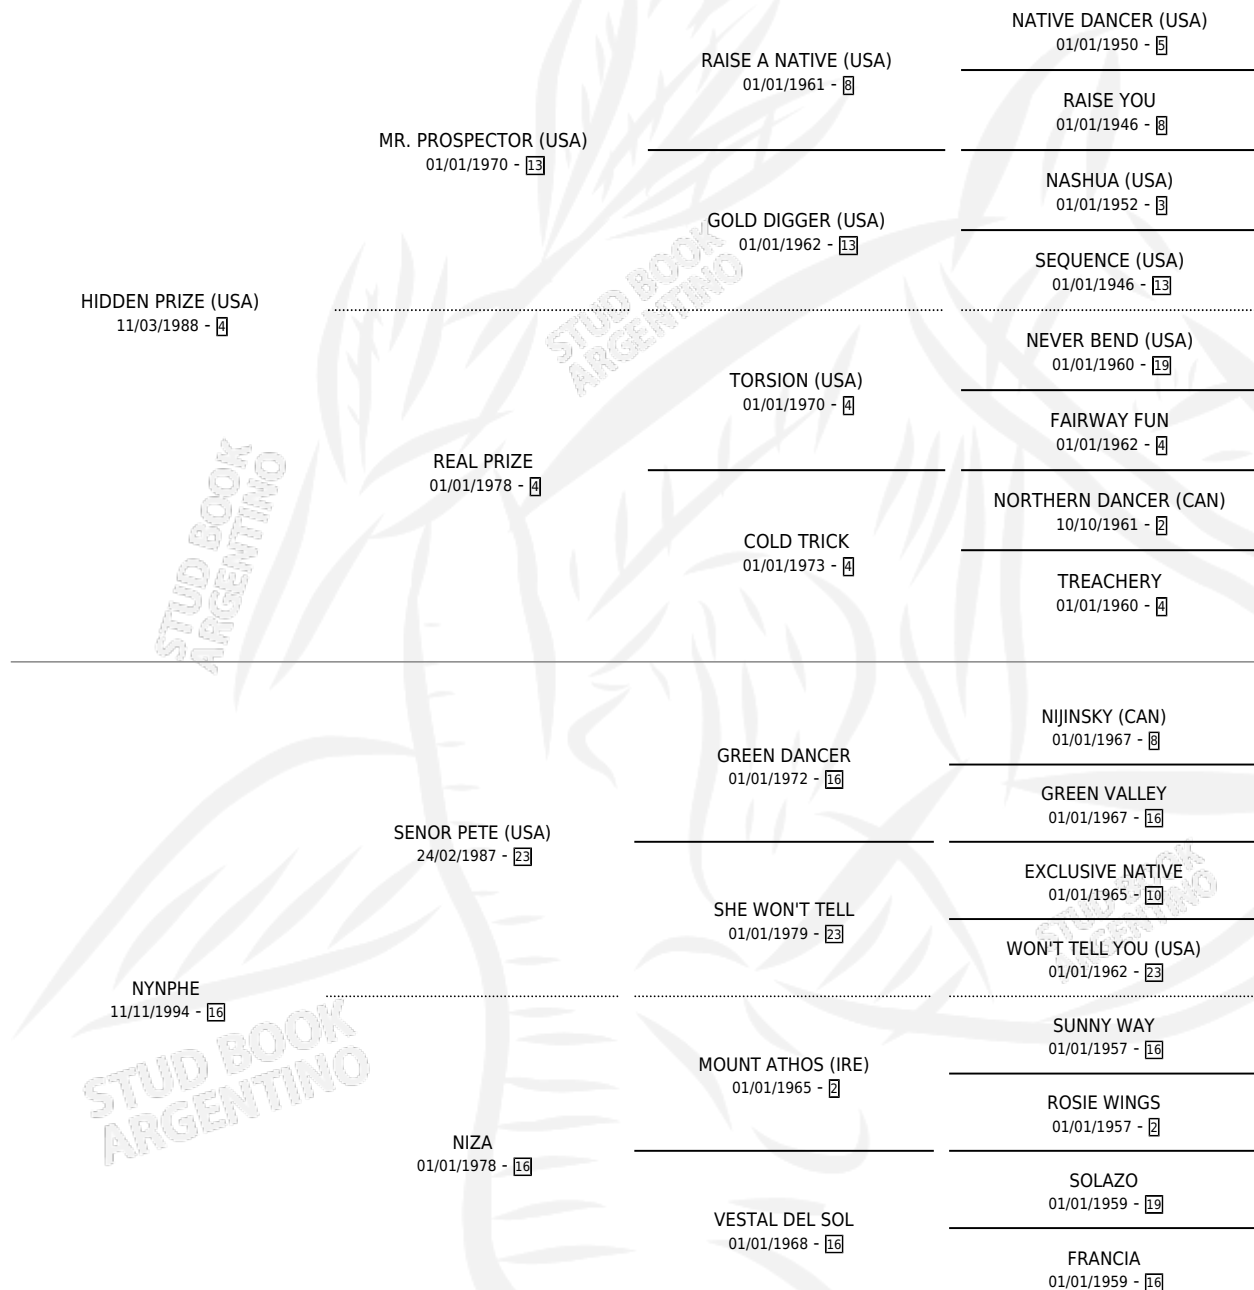

NEW PROMISE

por **HIDDEN PRIZE (USA)** y **NYNPHE** por **SEÑOR PETE (USA)**

Argentina · Hembra · Zaino Doradillo · SP · 05/10/2004
Familia 16-e · Volumen 38

ESTADO

TIPIFICACIÓN SANGUÍNEA	X
TIPIFICACIÓN POR ADN	✓
PASAPORTE	X
IDENTIFICACIÓN POR MICROCHIP	X
REPRODUCTOR	✓

Lugar de nacimiento: Orilla Del Monte

Criador: Orilla Del Monte

~

HIJOS

	MACHOS	HEMBRAS
7 NACIERON	5	2
5 CORRIERON	3	2
2 GANARON	1	1

0	0	0
GANADORES CL	GANADORES GR	GANADORES G1

PEDIGREE

EXPORTACIÓN / IMPORTACIÓN

FECHA	MOVIMIENTO	PAÍS
17/02/2016	EXPORTADO	URUGUAY

~

SERVICIOS

Servicios **9** / Nacimientos **7** / Efectividad **77.78%**

PADRILLO	PRODUCTO	CRIADOR	1ER SERVICIO	ÚLTIMO SERVICIO
CURLINELLO (USA)	∅		04/10/2015	07/10/2015
CURLINELLO (USA)	NEW STRIKE (M Z, 06/09/2015)	ORILLA DEL MONTE	17/09/2014	17/09/2014
CURLINELLO (USA)	NAIL HER (H Z, 08/09/2014)	ORILLA DEL MONTE	16/09/2013	16/09/2013
JUMP START (USA)	NEAT START (M Z, 21/08/2013)	ORILLA DEL MONTE	29/08/2012	29/08/2012
FAIRY MAGIC	∅		29/11/2011	29/11/2011
FAIRY MAGIC	NET FAIRY (H A, 04/11/2011)	ORILLA DEL MONTE	23/11/2010	23/11/2010
JUMP START (USA)	NEW JUMP (M Z, 01/11/2010)	ORILLA DEL MONTE	24/09/2009	09/11/2009
FAIRY MAGIC	NEW COMET (M Z, 01/09/2009)	ORILLA DEL MONTE	18/08/2008	06/09/2008
SEEKING DAYLIGHT (USA)	NEW DAYLIGHT (M Z, 16/07/2008)	ORILLA DEL MONTE	20/08/2007	20/08/2007