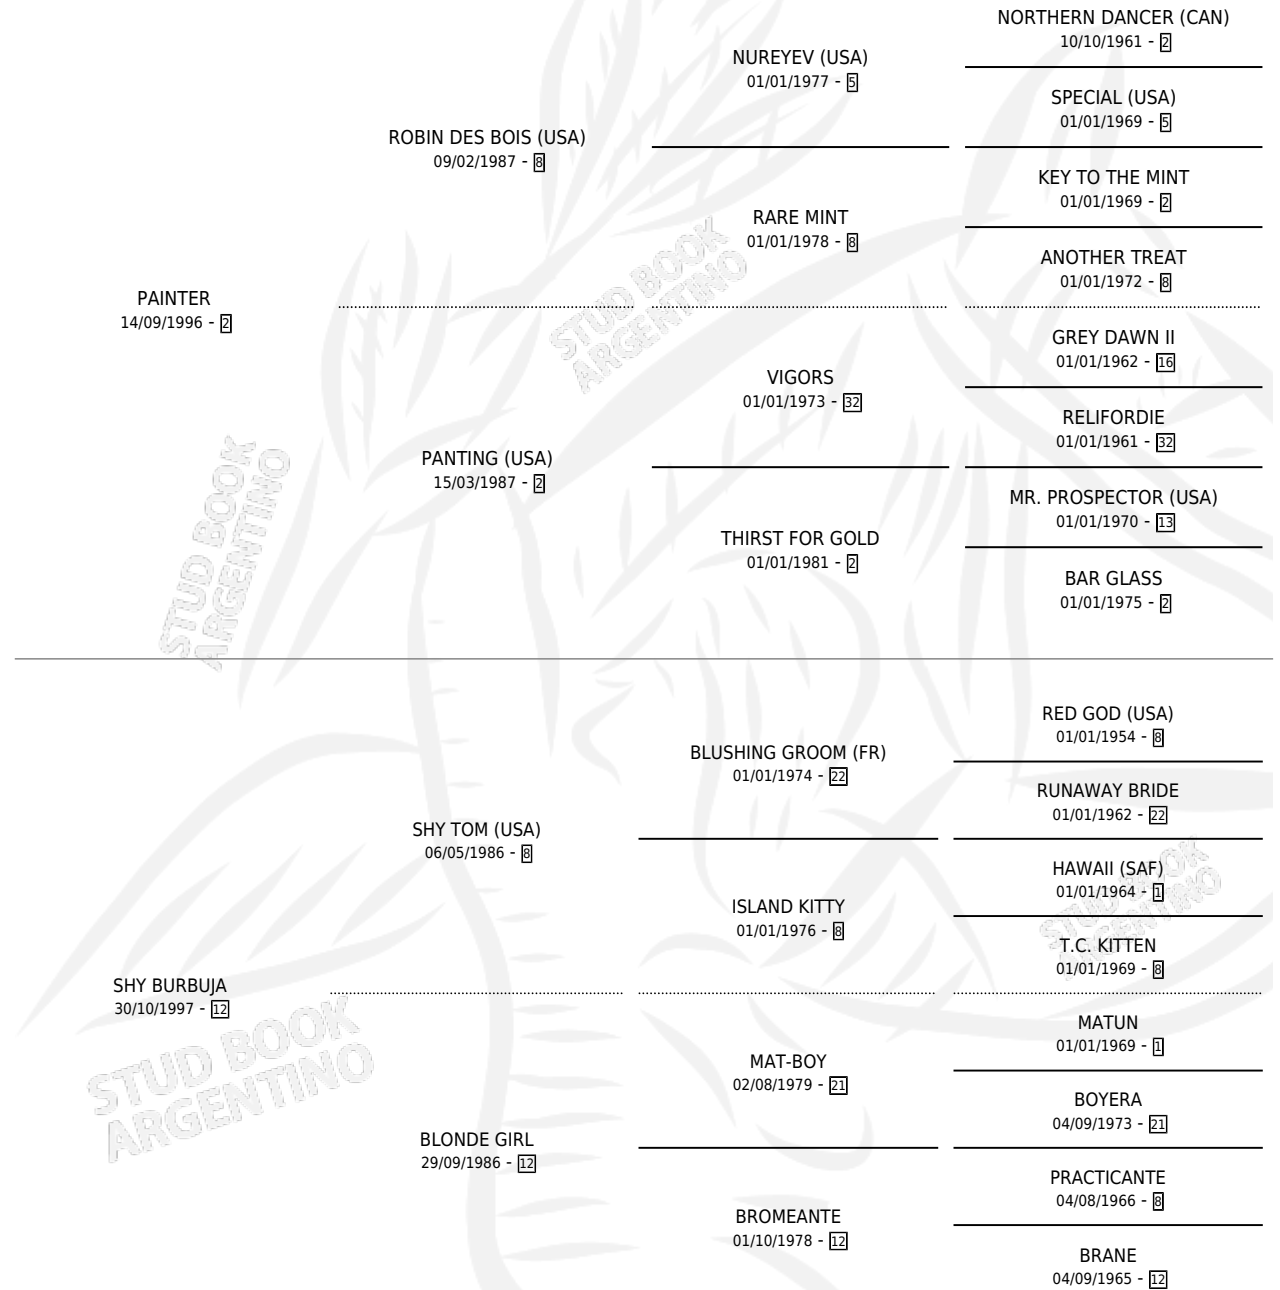

STAYFAST

por PAINTER y SHY BURBUJA por SHY TOM (USA)

Argentina · Macho · Alazan · SP · 03/10/2004
Familia 12-d · Volumen 38

ESTADO

TIPIFICACIÓN SANGUÍNEA	X
TIPIFICACIÓN POR ADN	✓
PASAPORTE	X
IDENTIFICACIÓN POR MICROCHIP	X
REPRODUCTOR	X

Lugar de nacimiento: Orilla Del Monte

Criador: Orilla Del Monte

PEDIGREE

CAMPAÑA

Solo carreras oficiales de Argentina

POR EDAD

EDAD	CC	1°	2°	3°	4°	5°	NP	CLC	CLG	CLCG1	CLGG1	IMPORTE	GANANCIA / CC
2 AÑOS	1	0	0	0	0	0	1	0	0	0	0	\$0	\$0
3 AÑOS	8	0	0	0	0	1	7	0	0	0	0	\$1,125	\$141
4 AÑOS	1	0	0	0	0	0	1	0	0	0	0	\$0	\$0
TOTALES	10	0	0	0	0	1	9	0	0	0	0	\$1,125	\$113
%		0.0%	0.0%	0.0%	0.0%	10.0%	90.0%	0.0%	0.0%	0.0%	0.0%		