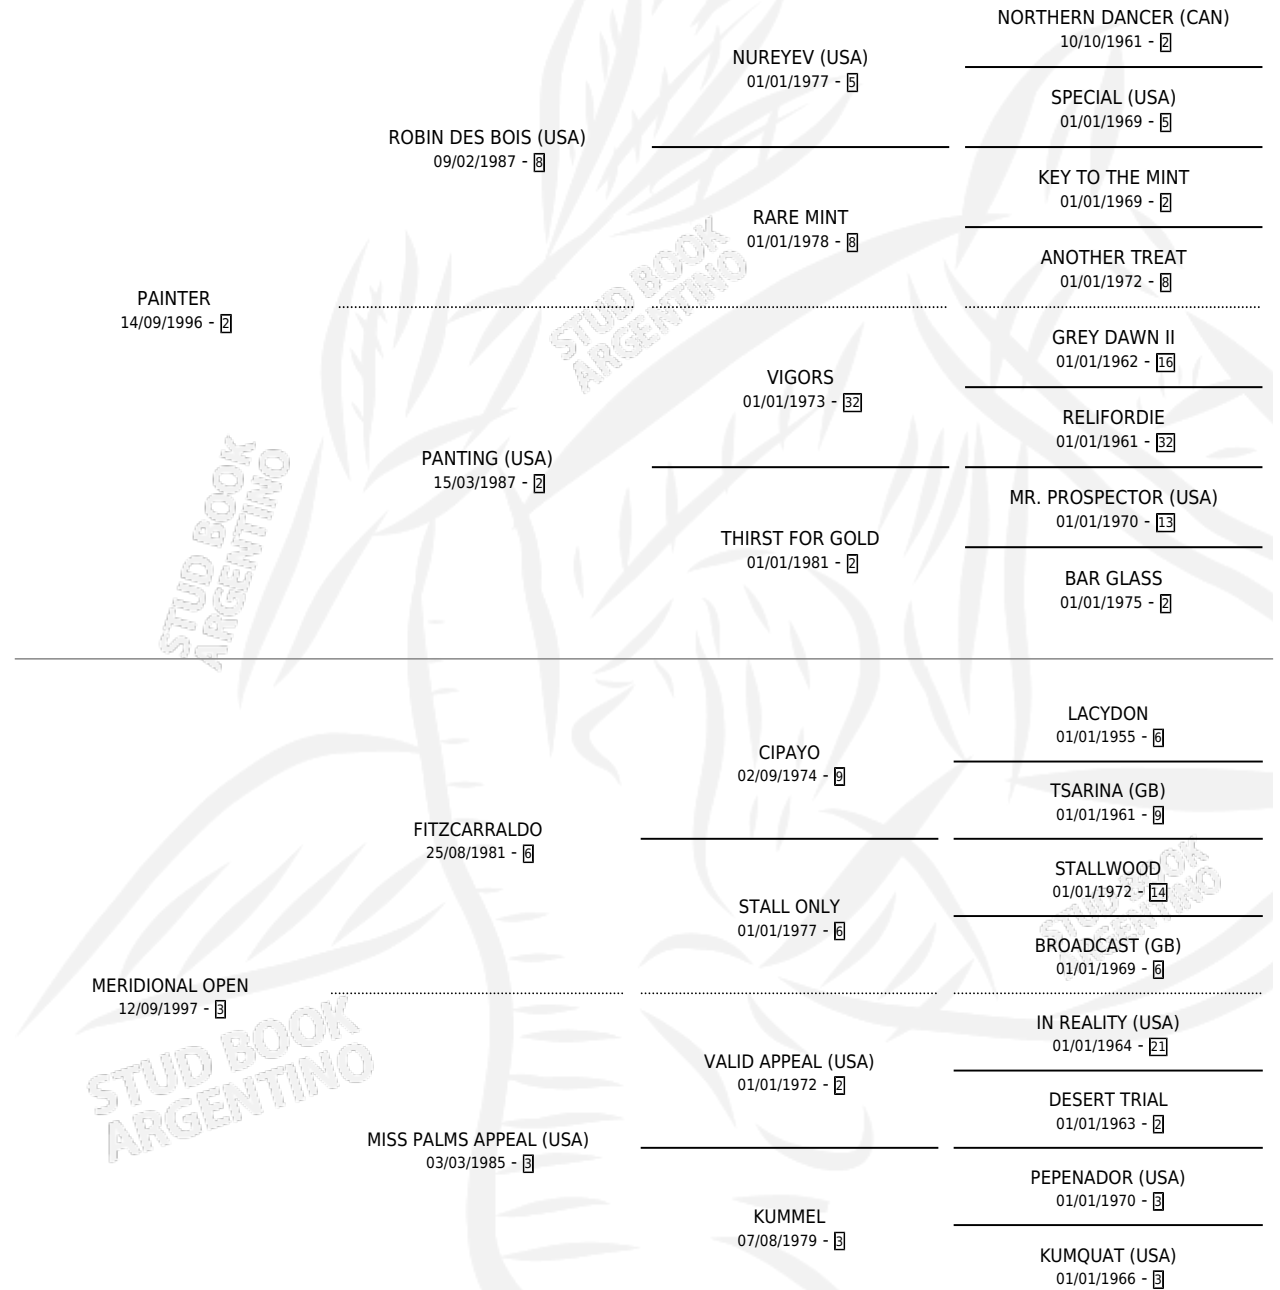

MURDOCK

por PAINTER y MERIDIONAL OPEN por FITZCARRALDO

Argentina · Macho · Alazan · SP · 01/10/2004
Familia 3-f · Volumen 38

ESTADO

TIPIFICACIÓN SANGUÍNEA	X
TIPIFICACIÓN POR ADN	✓
PASAPORTE	X
IDENTIFICACIÓN POR MICROCHIP	X
REPRODUCTOR	X

Lugar de nacimiento: Orilla Del Monte

Criador: Orilla Del Monte

PEDIGREE

CAMPAÑA

Solo carreras oficiales de Argentina

POR EDAD

EDAD	CC	1°	2°	3°	4°	5°	NP	CLC	CLG	CLCG1	CLGG1	IMPORTE	GANANCIA / CC
2 AÑOS	4	1	1	0	0	1	1	1	0	0	0	\$37,200	\$9,300
3 AÑOS	3	0	0	1	0	1	1	0	0	0	0	\$5,725	\$1,908
4 AÑOS	3	0	0	0	0	0	3	0	0	0	0	\$0	\$0
TOTALES	10	1	1	1	0	2	5	1	0	0	0	\$42,925	\$4,293
%		10.0%	10.0%	10.0%	0.0%	20.0%	50.0%	10.0%	0.0%	0.0%	0.0%		