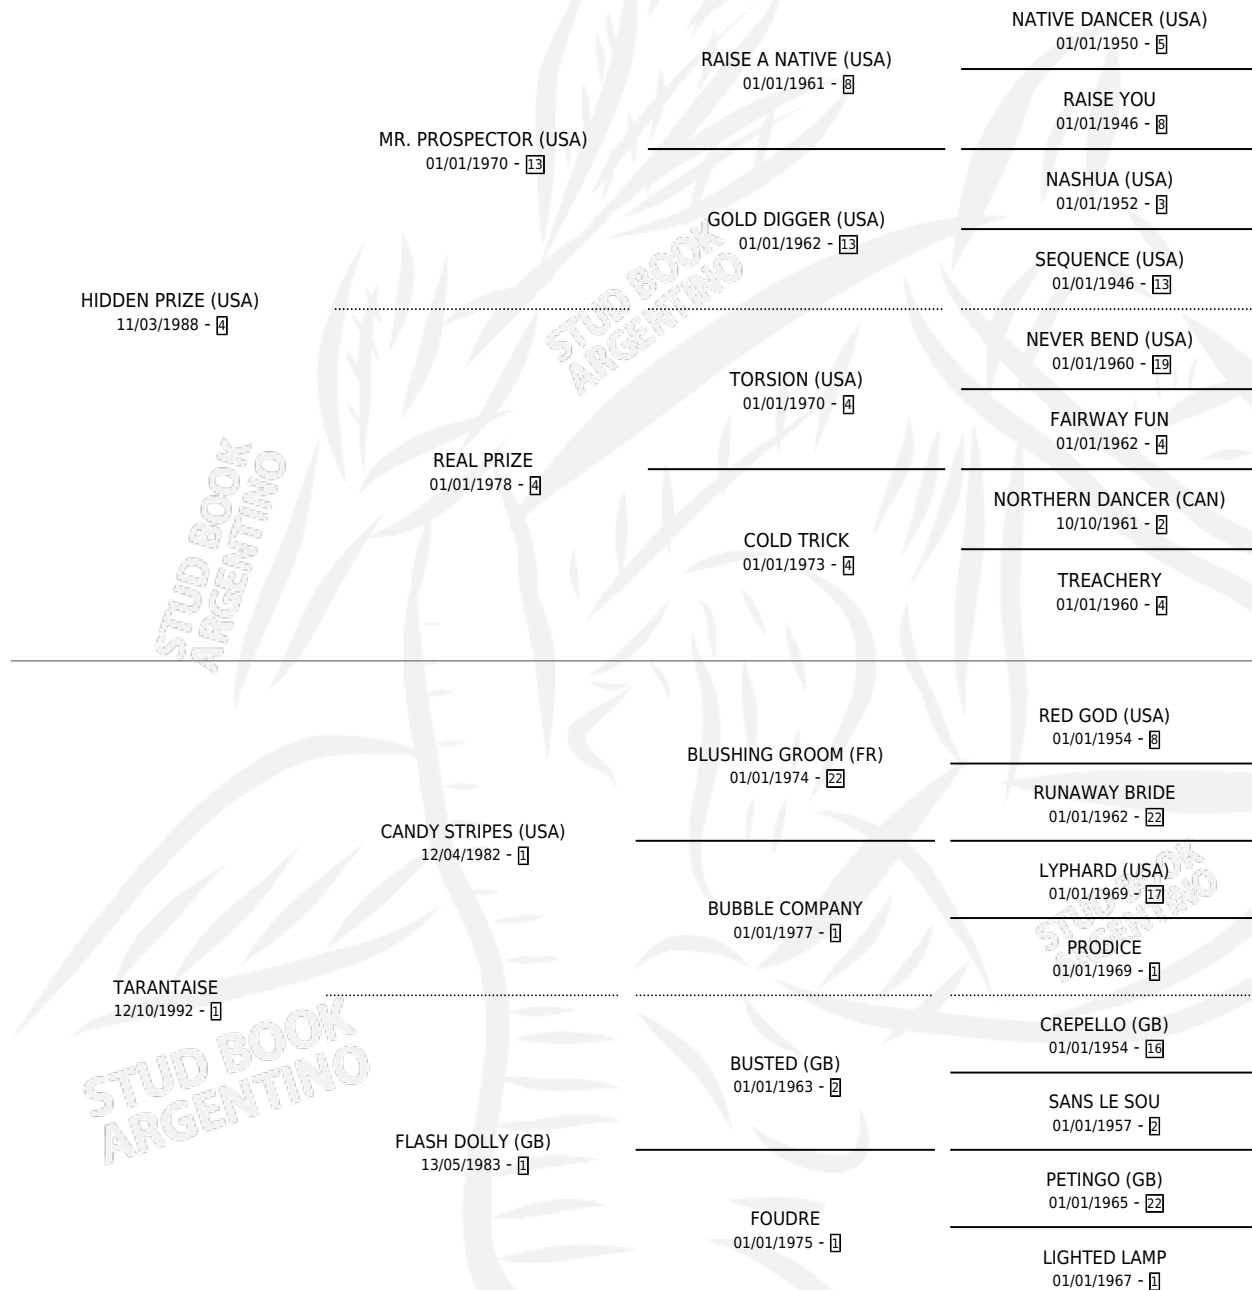

HIDDEN TREASURE

por **HIDDEN PRIZE (USA)** y **TARANTAISE** por **CANDY STRIPES (USA)**

Argentina · Hembra · Zaino · SP · 22/09/2004
Familia 1-s · Volumen 38

ESTADO

TIPIFICACIÓN SANGUÍNEA	X
TIPIFICACIÓN POR ADN	✓
PASAPORTE	X
IDENTIFICACIÓN POR MICROCHIP	X
REPRODUCTOR	X

Lugar de nacimiento: Orilla Del Monte

Criador: Sin dato

PEDIGREE

EXPORTACIÓN / IMPORTACIÓN

FECHA	MOVIMIENTO	PAÍS
16/04/2010	EXPORTADO	CHILE

~

CAMPAÑA

Solo carreras oficiales de Argentina