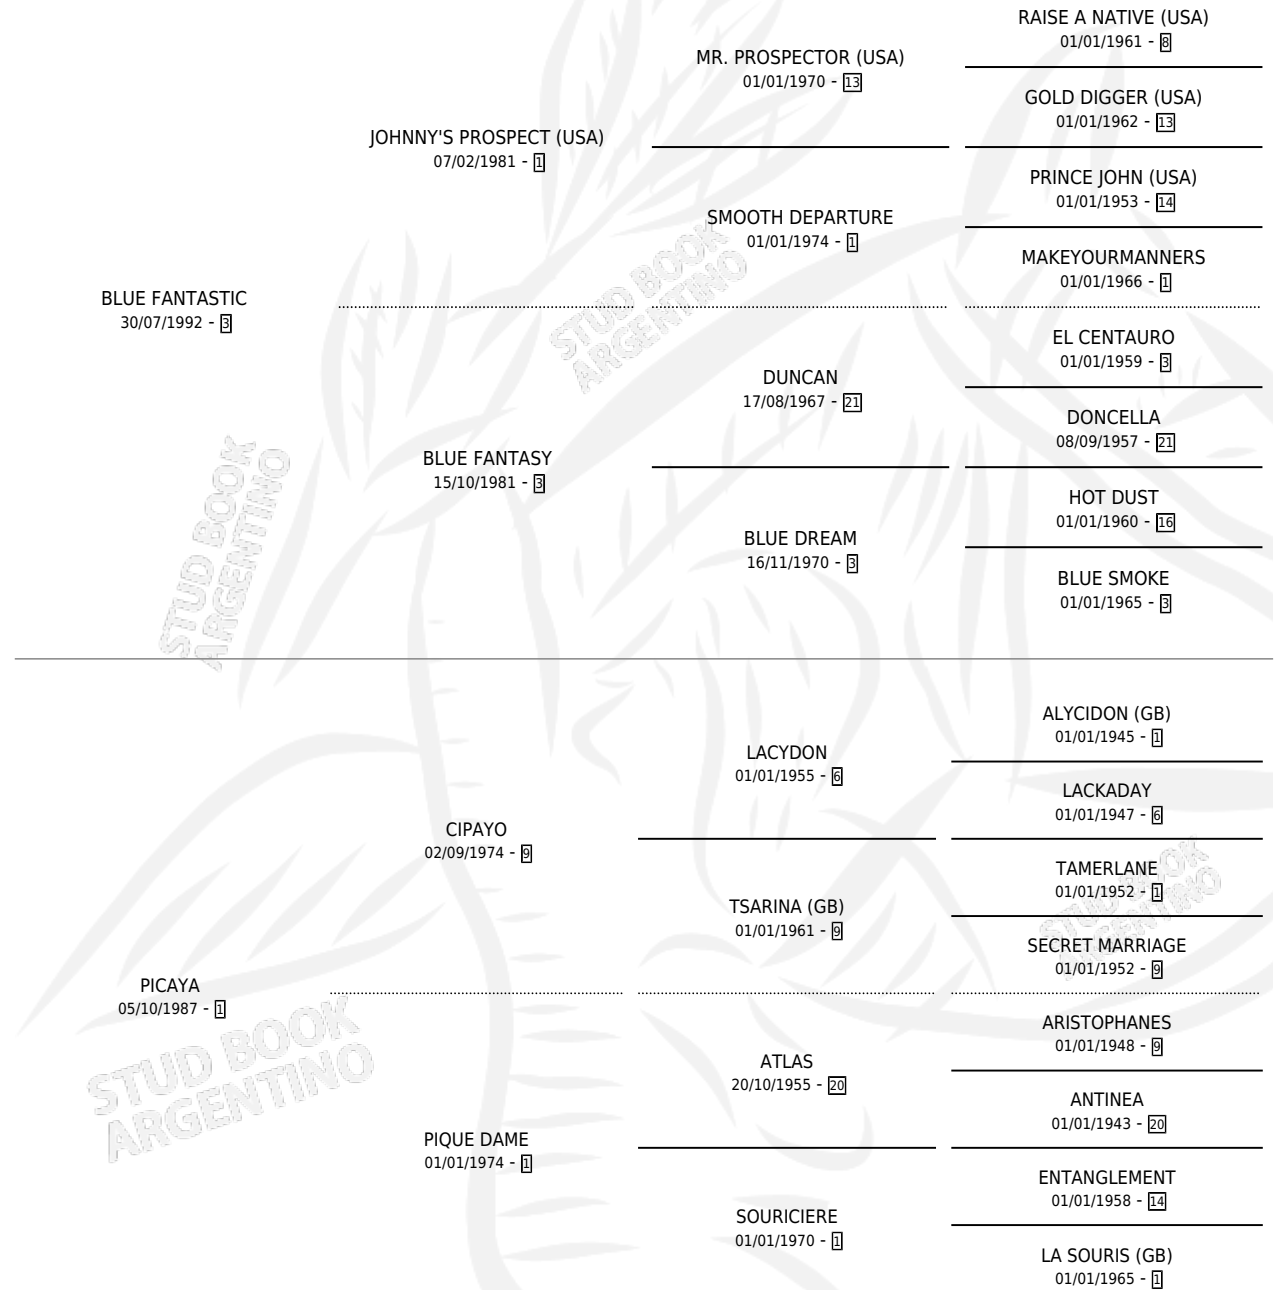

PICA BLUE

por BLUE FANTASTIC y PICAYA por CIPAYO

Argentina · Hembra · Zaino · SP · 25/09/2004
Familia 1-n · Volumen 38

ESTADO

TIPIFICACIÓN SANGUÍNEA	X
TIPIFICACIÓN POR ADN	✓
PASAPORTE	X
IDENTIFICACIÓN POR MICROCHIP	X
REPRODUCTOR	X

Lugar de nacimiento: Don Carlos

Criador: Don Carlos

PEDIGREE

CAMPAÑA

Solo carreras oficiales de Argentina

POR EDAD

EDAD	CC	1°	2°	3°	4°	5°	NP	CLC	CLG	CLCG1	CLGG1	IMPORTE	GANANCIA / CC
2 AÑOS	3	0	0	0	0	0	3	0	0	0	0	\$0	\$0
3 AÑOS	7	0	0	0	1	0	6	0	0	0	0	\$1,360	\$194
TOTALES	10	0	0	0	1	0	9	0	0	0	0	\$1,360	\$136
%		0.0%	0.0%	0.0%	10.0%	0.0%	90.0%	0.0%	0.0%	0.0%	0.0%		