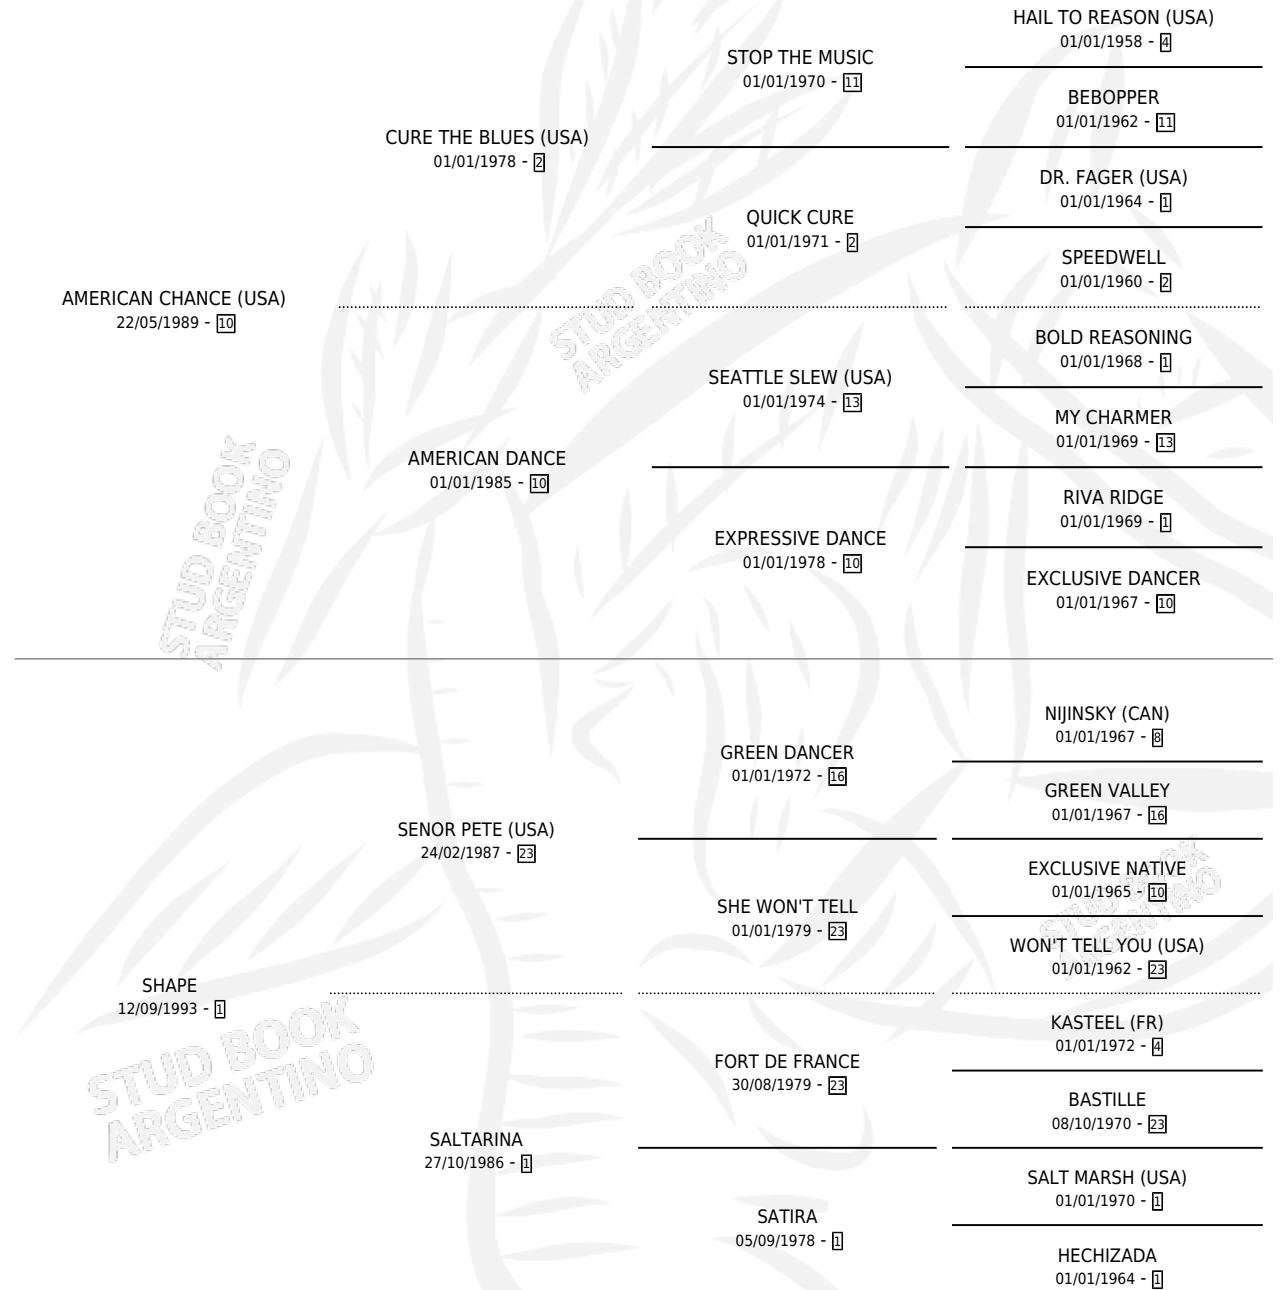

SUPER SHAPE

por **AMERICAN CHANCE (USA)** y **SHAPE** por **SEÑOR PETE (USA)**

Argentina · Macho · Zaino · SP · 17/10/2004
Familia 1-s · Volumen 38

ESTADO

TIPIFICACIÓN SANGUÍNEA	X
TIPIFICACIÓN POR ADN	✓
PASAPORTE	X
IDENTIFICACIÓN POR MICROCHIP	X
REPRODUCTOR	X

Lugar de nacimiento: La Providencia

Criador: La Providencia

PEDIGREE

EXPORTACIÓN / IMPORTACIÓN

FECHA	MOVIMIENTO	PAÍS
13/03/2008	EXPORTADO	ESTADOS UNIDOS

~

CAMPAÑA

Solo carreras oficiales de Argentina