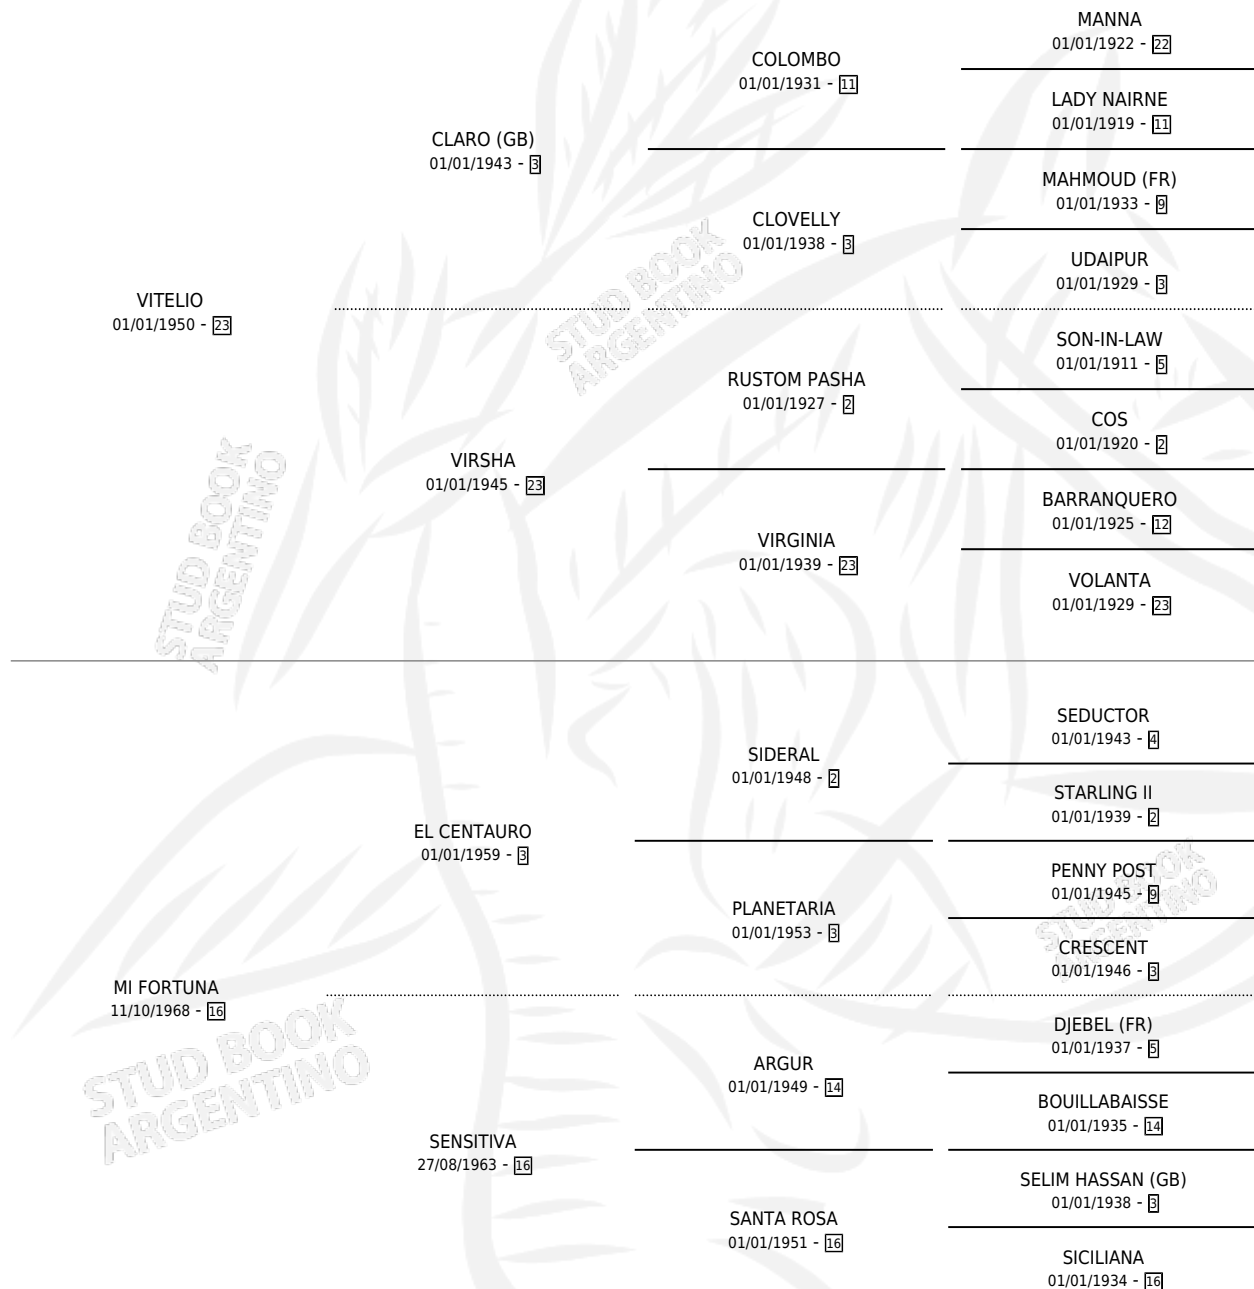

Lugar de nacimiento: Campo particular

Criador: Sin dato

~

HIJOS

	MACHOS	HEMBRAS
28 NACIERON	14	14
13 CORRIERON	6	7
7 GANARON	1	6
0 GANADORES CL	0 GANADORES GR	0 GANADORES G1

PEDIGREE

CAMPAÑA

Solo carreras oficiales de Argentina