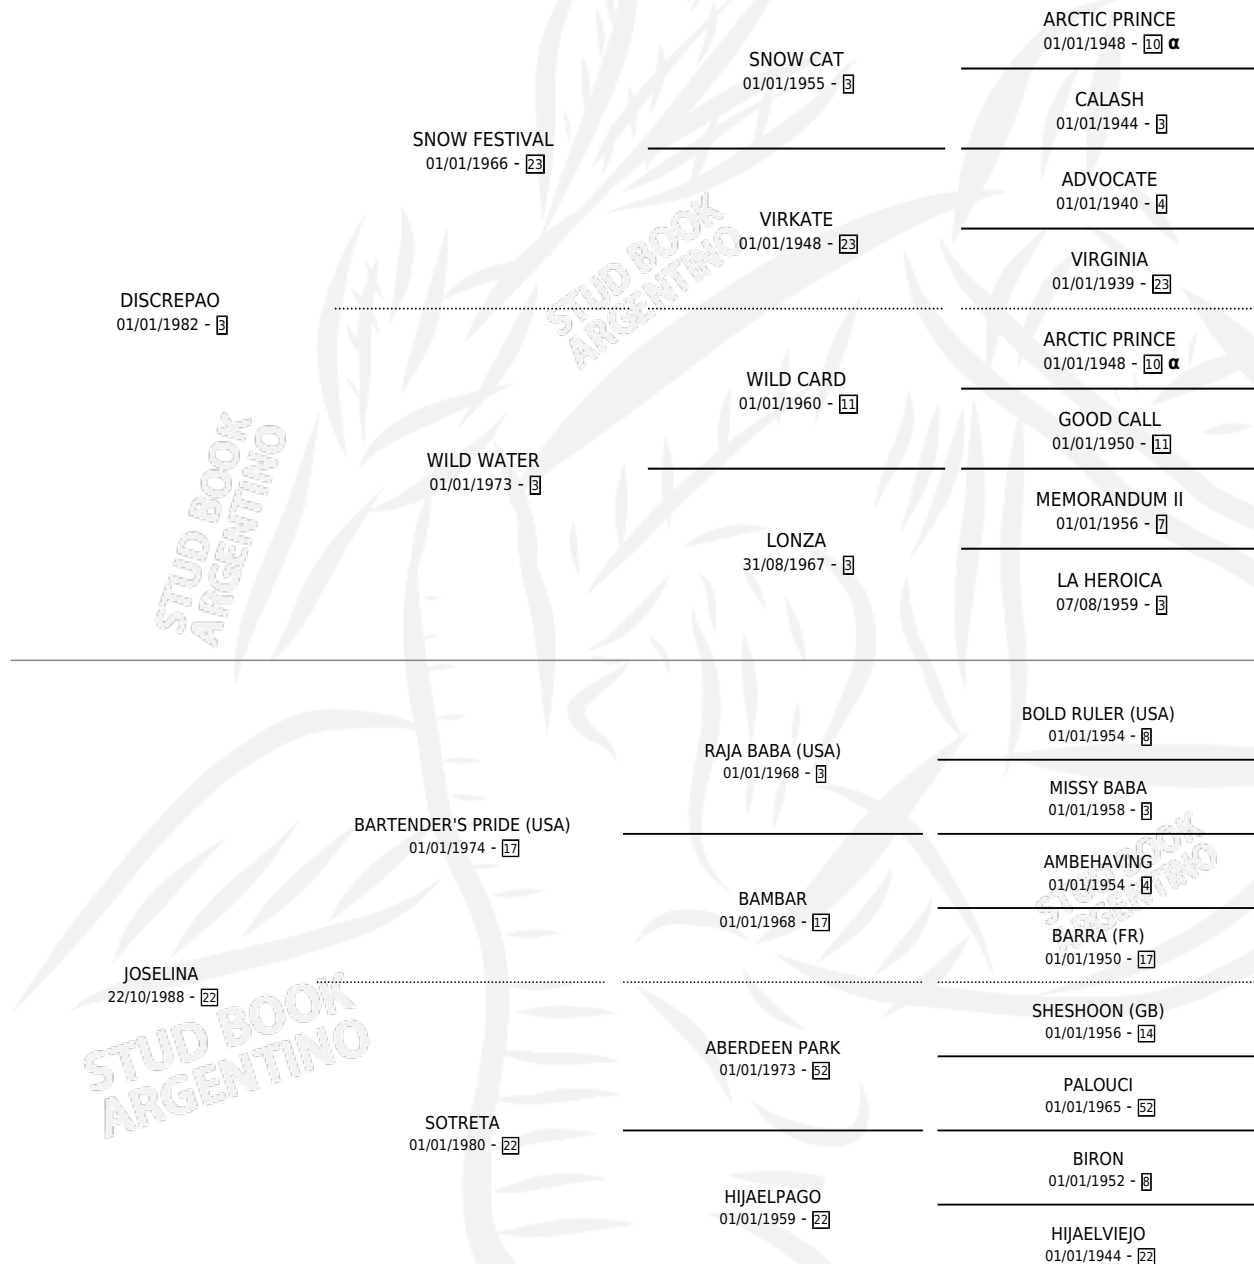

# DISCRELINA

por DISCREPAO y JOSELINA por BARTENDER'S PRIDE (USA)

Argentina · Hembra · Alazan · SP · 22/10/2004  
Familia 22-a · Volumen 38

## ESTADO

TIPIFICACIÓN SANGUÍNEA	X
TIPIFICACIÓN POR ADN	✓
PASAPORTE	X
IDENTIFICACIÓN POR MICROCHIP	X
REPRODUCTOR	X

**Lugar de nacimiento:** El Viejo Jose  
**Criador:** Sin dato

## PEDIGREE

INBREEDING : α