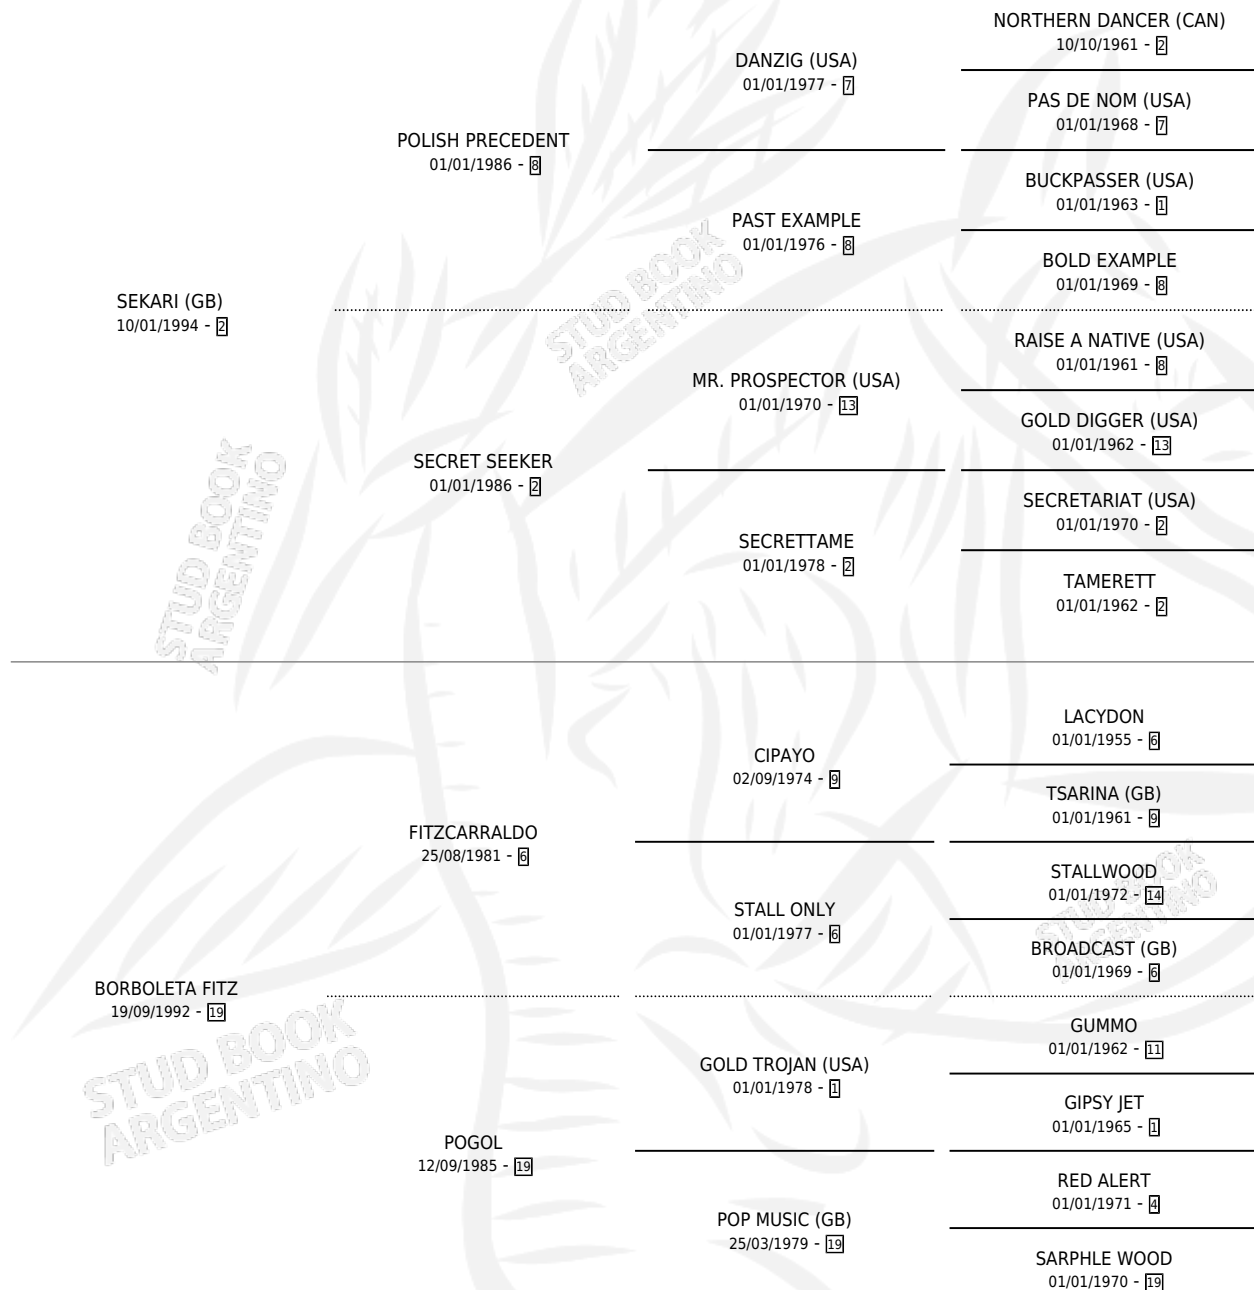

L'ATRAYENTE

por **SEKARI (GB)** y **BORBOLETA FITZ** por **FITZCARRALDO**

Argentina · Hembra · Zaino · SP · 26/09/2004
Familia 19 · Volumen 38

ESTADO

TIPIFICACIÓN SANGUÍNEA	X
TIPIFICACIÓN POR ADN	✓
PASAPORTE	X
IDENTIFICACIÓN POR MICROCHIP	X
REPRODUCTOR	✓

Lugar de nacimiento: San Ignacio De Loyola
Criador: Sin dato

~

HIJOS

	MACHOS	HEMBRAS
1 NACIERON	0	1

SIN ACTUACIONES

PEDIGREE

CAMPAÑA

Solo carreras oficiales de Argentina