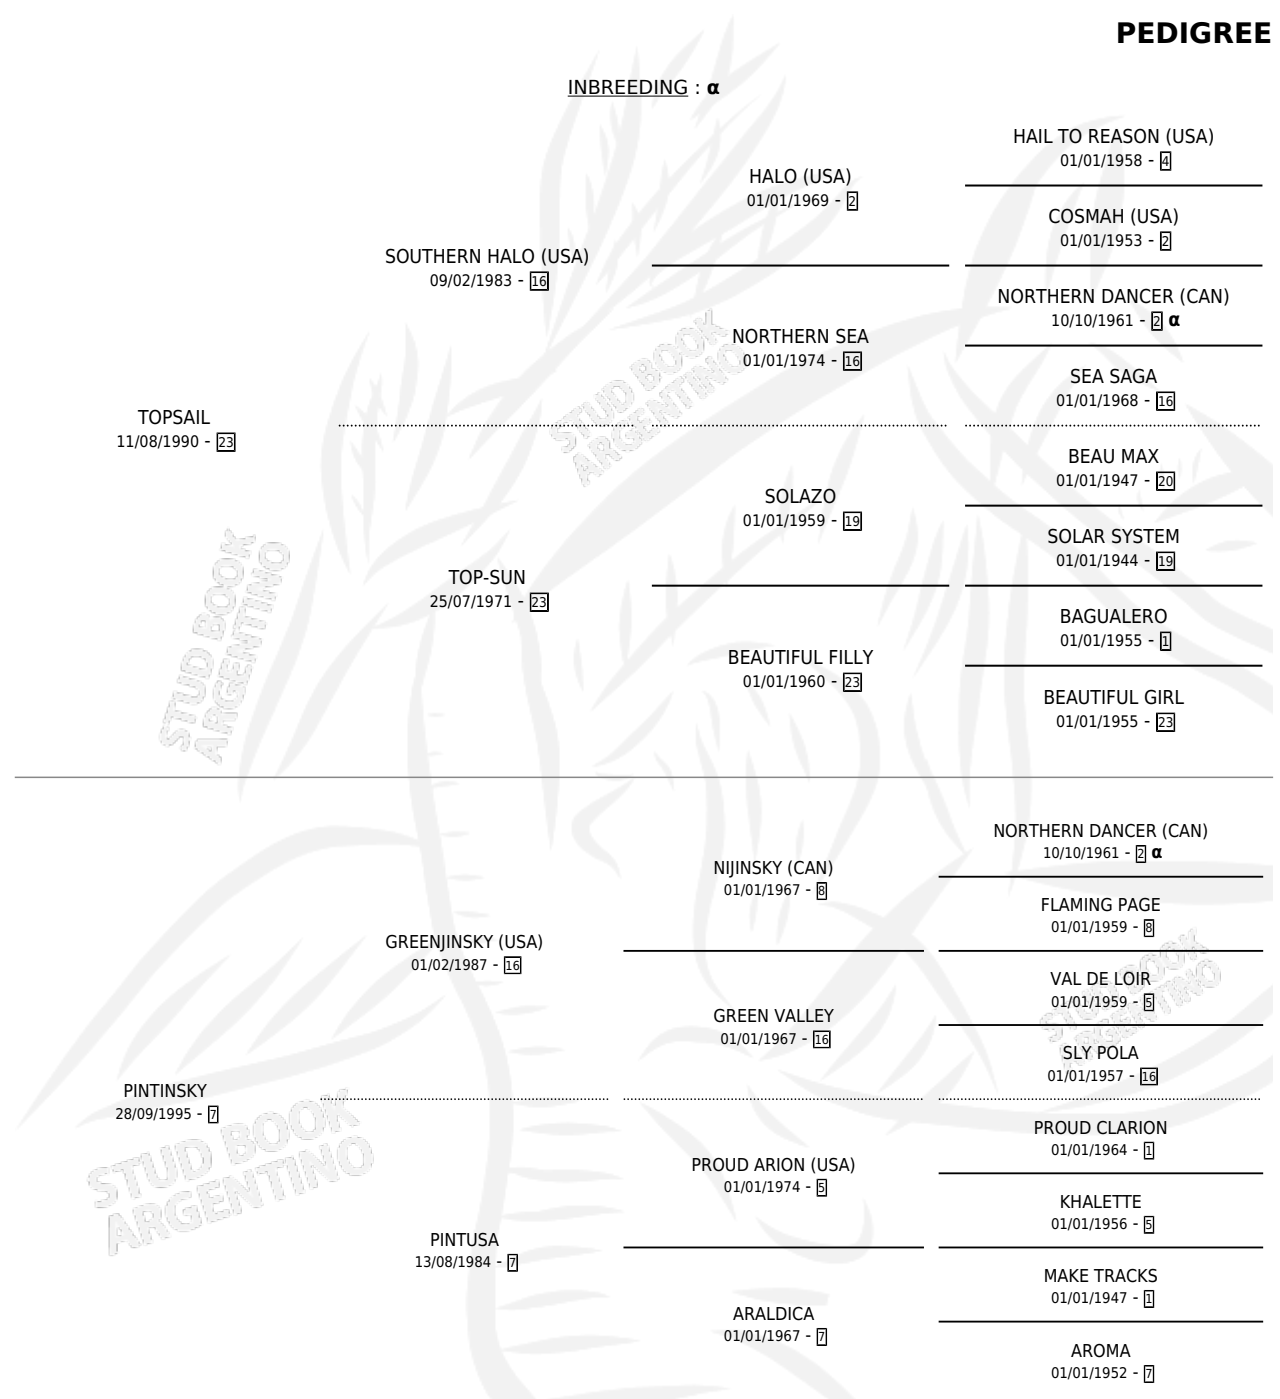

SEXY DOLL

PEDIGREE

por TOPSAIL y PINTINSKY por GREENJINSKY (USA)

INBREEDING : α

Argentina · Hembra · Zaino · SP · 14/10/2004
Familia 7 · Volumen 38

ESTADO

TIPIFICACIÓN SANGUÍNEA	✓
TIPIFICACIÓN POR ADN	✓
PASAPORTE	X
IDENTIFICACIÓN POR MICROCHIP	X
REPRODUCTOR	✓

Lugar de nacimiento: Don Yayo

Criador: Sin dato

~

HIJOS

	MACHOS	HEMBRAS
3 NACIERON	3	0
SIN ACTUACIONES		

EXPORTACIÓN / IMPORTACIÓN

FECHA	MOVIMIENTO	PAÍS
17/12/2014	EXPORTADO	VENEZUELA

~

SERVICIOS

Servicios **5** / Nacimientos **3** / Efectividad **60.00%**

PADRILLO	PRODUCTO	CRIADOR	1ER SERVICIO	ÚLTIMO SERVICIO
CAFRUNE	∅		09/02/2014	09/02/2014
CROWNING STORM (USA)	ALCIDON (M Z, 07/10/2012)	MARQUEZ NELIDA AYDEE	27/08/2011	29/10/2011
CROWNING STORM (USA)	∅		05/11/2010	05/11/2010
CHUBASCO CAT (USA)	CHUBASCO TOP (M Z, 15/10/2010)	MARQUEZ NELIDA AYDEE	16/11/2009	16/11/2009
CHUBASCO CAT (USA)	COPADOR CAT (M Z, 23/10/2009)	MARQUEZ NELIDA AYDEE	28/10/2008	28/10/2008