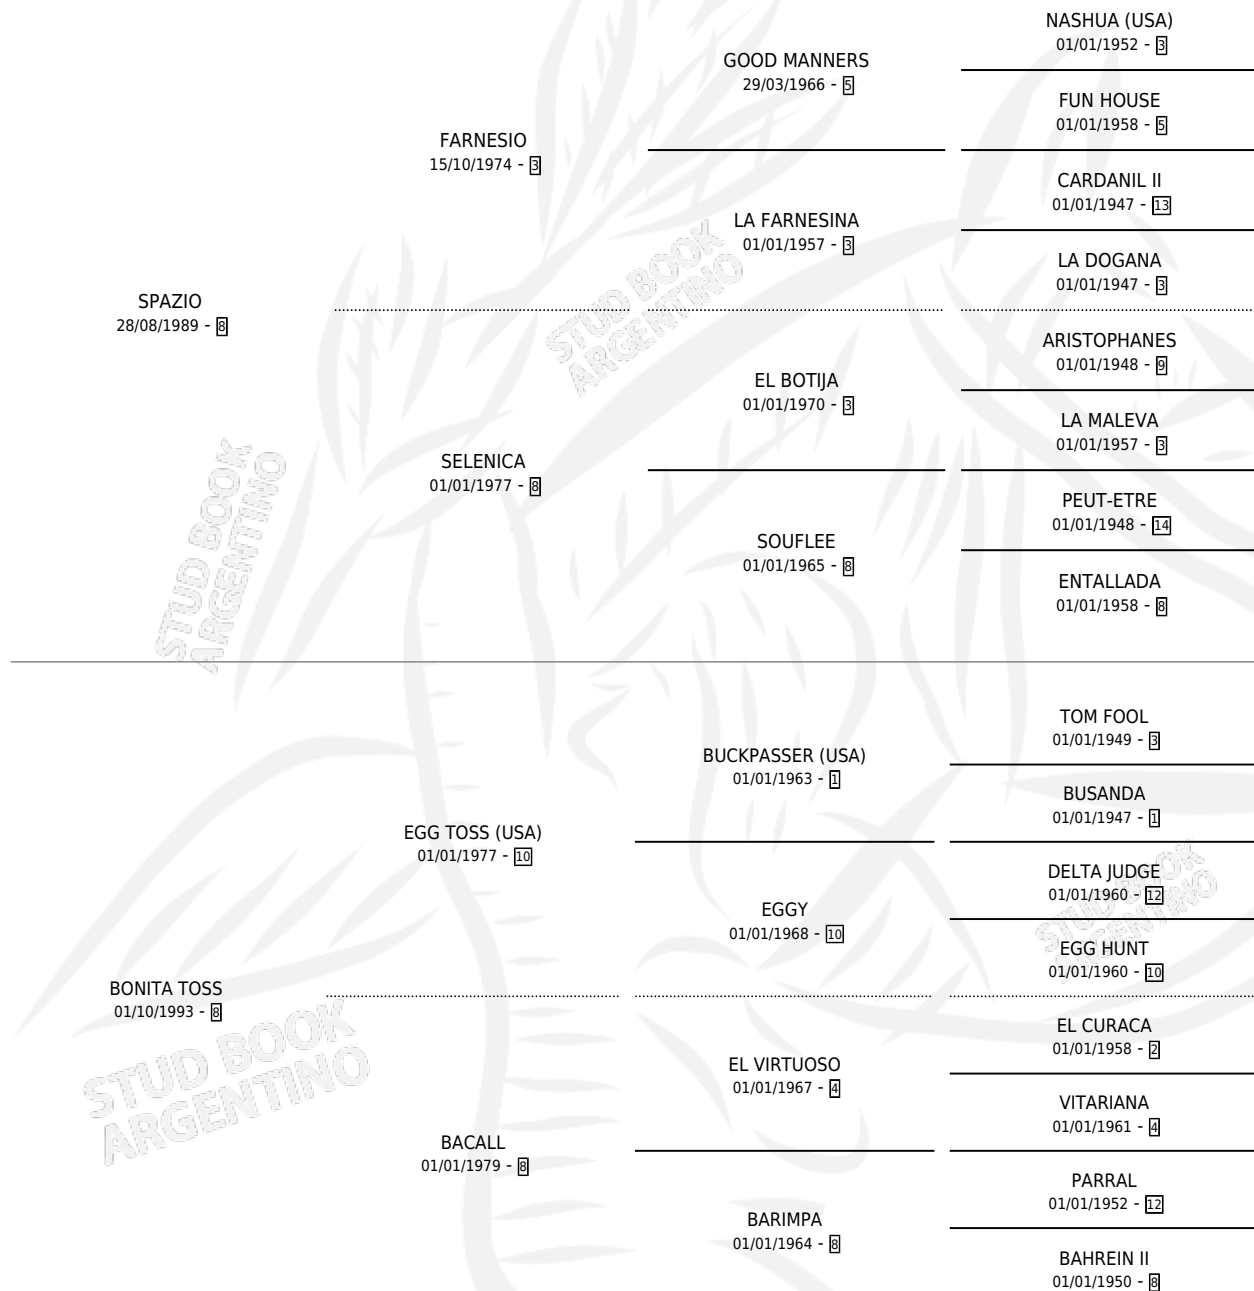

ESPACIADA SOY

por SPAZIO y BONITA TOSS por EGG TOSS (USA)

Argentina · Hembra · Zaino · SP · 06/10/2004
Familia 8-a · Volumen 38

ESTADO

TIPIFICACIÓN SANGUÍNEA	X
TIPIFICACIÓN POR ADN	✓
PASAPORTE	X
IDENTIFICACIÓN POR MICROCHIP	X
REPRODUCTOR	X

Lugar de nacimiento: La Quebrada
Criador: Green And Black

PEDIGREE

ESPACIADA SOY

Datos oficiales del Stud Book Argentino

Documento generado el 14/05/2026

studbook.org.ar