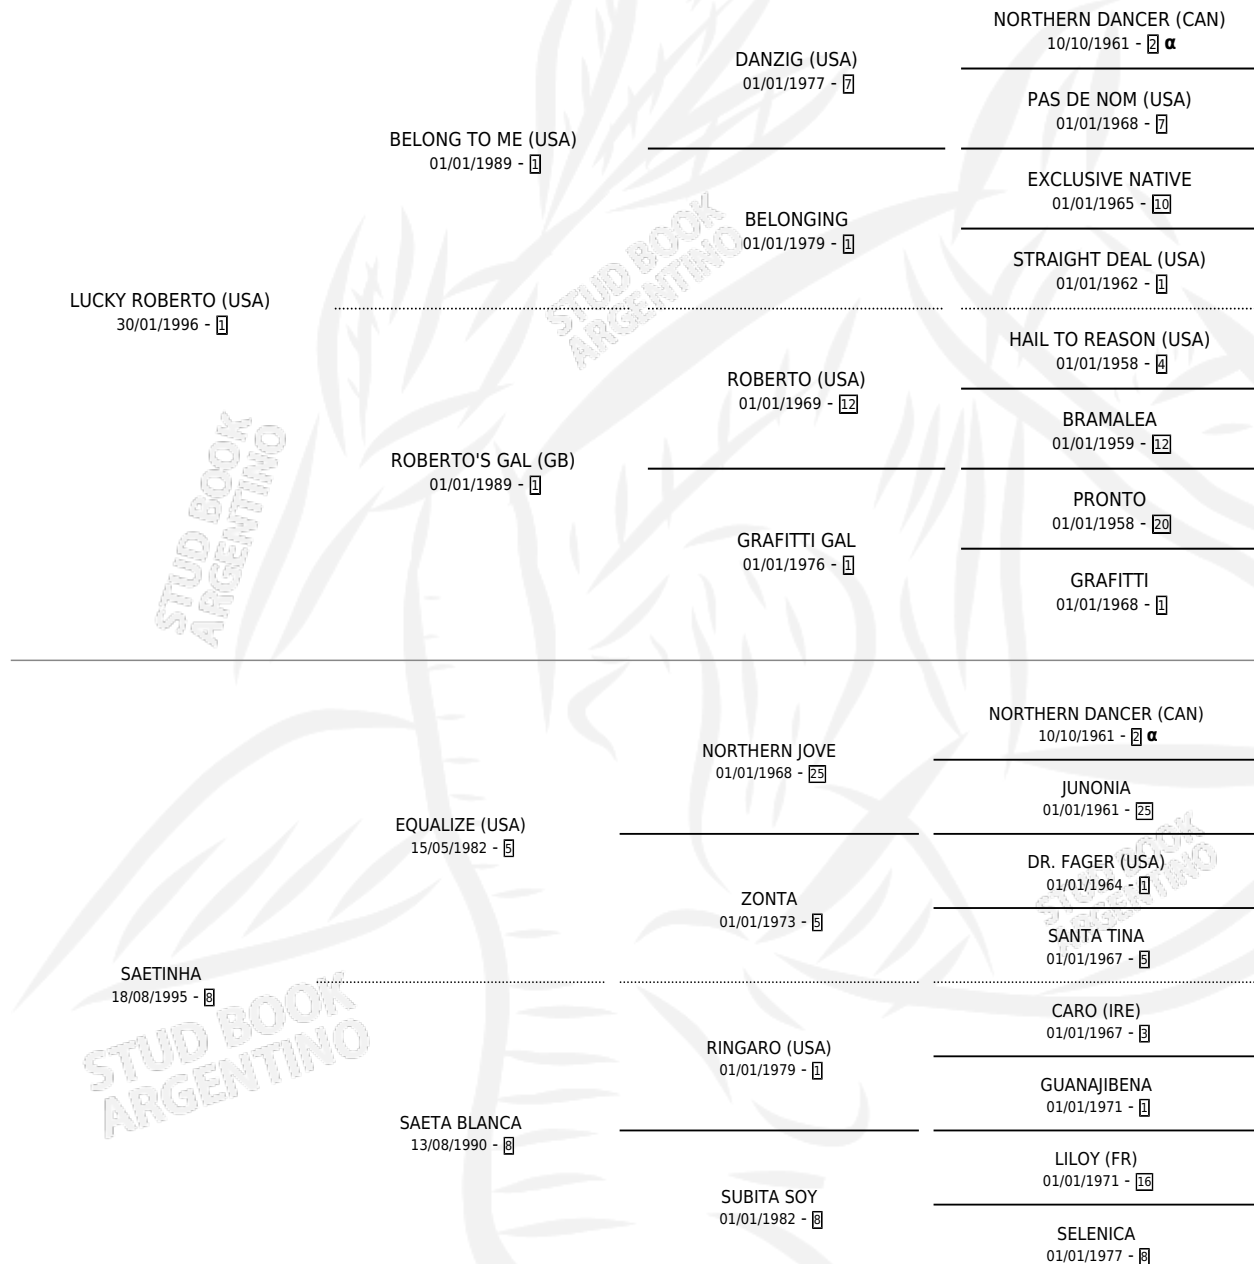

Lugar de nacimiento: Santa Victoria
Criador: Haras Santa Victoria S.A.

~

HIJOS

	MACHOS	HEMBRAS
8 NACIERON	4	4
8 CORRIERON	4	4
7 GANARON	3	4
1 GANADORES CL	0 GANADORES GR	0 GANADORES G1

PEDIGREE

INBREEDING : α