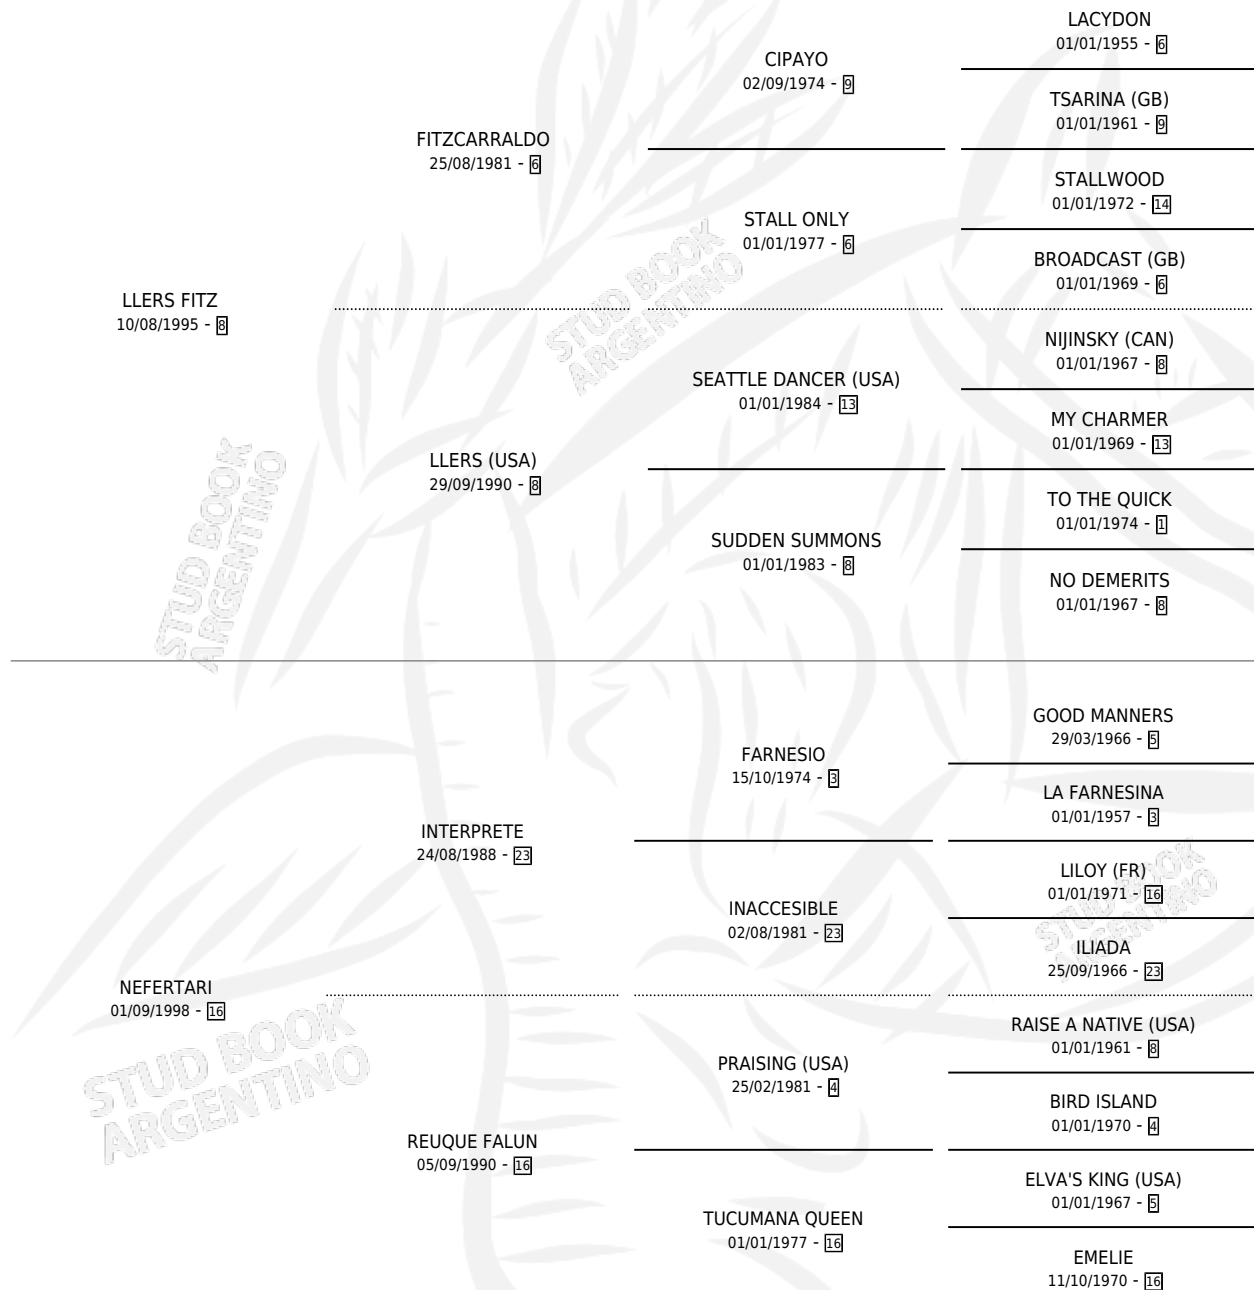

MUCHO MUNDO

por **LLERS FITZ** y **NEFERTARI** por **INTERPRETE**

Argentina · Macho · Zaino · SP · 18/10/2004
Familia 16 · Volumen 38

ESTADO

TIPIFICACIÓN SANGUÍNEA	✓
TIPIFICACIÓN POR ADN	✓
PASAPORTE	X
IDENTIFICACIÓN POR MICROCHIP	X
REPRODUCTOR	X

Lugar de nacimiento: El Paraiso

Criador: El Paraiso

PEDIGREE

CAMPAÑA

Solo carreras oficiales de Argentina

POR EDAD

EDAD	CC	1°	2°	3°	4°	5°	NP	CLC	CLG	CLCG1	CLGG1	IMPORTE	GANANCIA / CC
3 AÑOS	10	1	2	3	1	0	3	0	0	0	0	\$40,900	\$4,090
4 AÑOS	6	0	1	0	0	1	4	0	0	0	0	\$7,920	\$1,320
5 AÑOS	4	0	0	0	0	0	4	0	0	0	0	\$0	\$0
6 AÑOS	7	0	0	0	0	0	7	0	0	0	0	\$0	\$0
7 AÑOS	3	0	0	0	1	0	2	0	0	0	0	\$2,150	\$717
TOTALES	30	1	3	3	2	1	20	0	0	0	0	\$50,970	\$1,699
%		3.3%	10.0%	10.0%	6.7%	3.3%	66.7%	0.0%	0.0%	0.0%	0.0%		