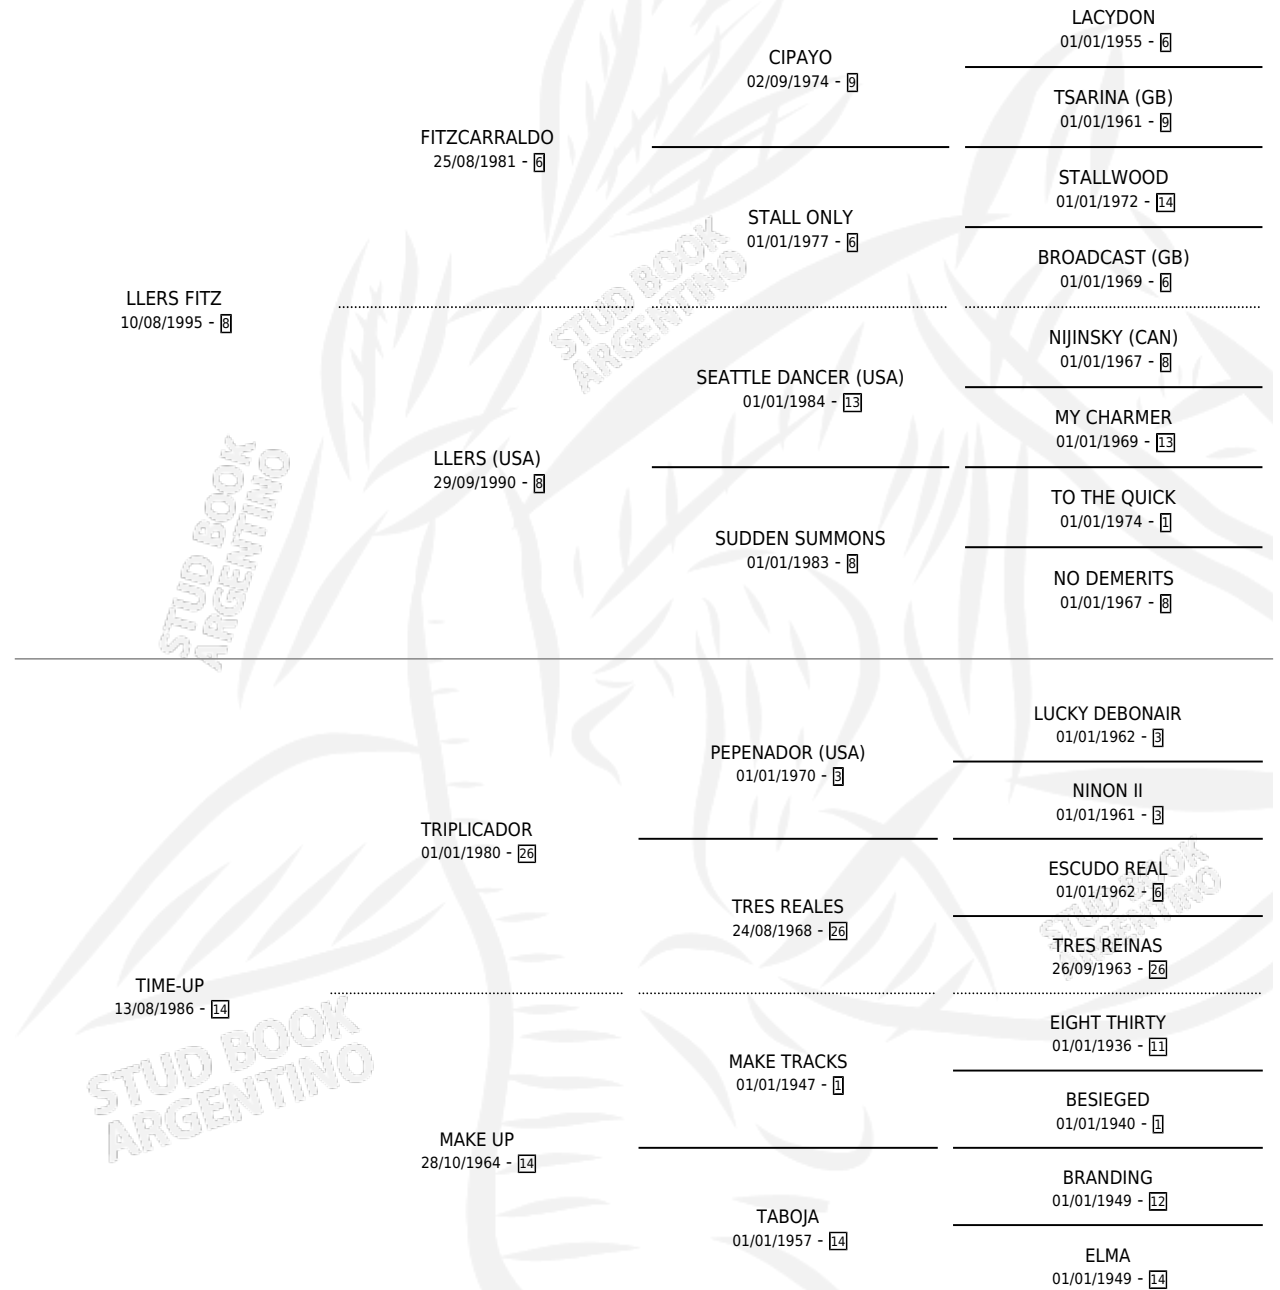

MATCH LERS

por **LLERS FITZ** y **TIME-UP** por **TRIPLICADOR**

Argentina · Macho · Alazan · SP · 10/10/2004
Familia 14 · Volumen 38

ESTADO

TIPIFICACIÓN SANGUÍNEA	X
TIPIFICACIÓN POR ADN	✓
PASAPORTE	X
IDENTIFICACIÓN POR MICROCHIP	X
REPRODUCTOR	X

Lugar de nacimiento: El Paraiso

Criador: El Paraiso

PEDIGREE

CAMPAÑA

Solo carreras oficiales de Argentina

POR EDAD

EDAD	CC	1°	2°	3°	4°	5°	NP	CLC	CLG	CLCG1	CLGG1	IMPORTE	GANANCIA / CC
3 AÑOS	8	0	0	0	1	2	5	0	0	0	0	\$4,450	\$556
4 AÑOS	4	0	0	0	0	0	4	0	0	0	0	\$0	\$0
TOTALES	12	0	0	0	1	2	9	0	0	0	0	\$4,450	\$371
%		0.0%	0.0%	0.0%	8.3%	16.7%	75.0%	0.0%	0.0%	0.0%	0.0%		