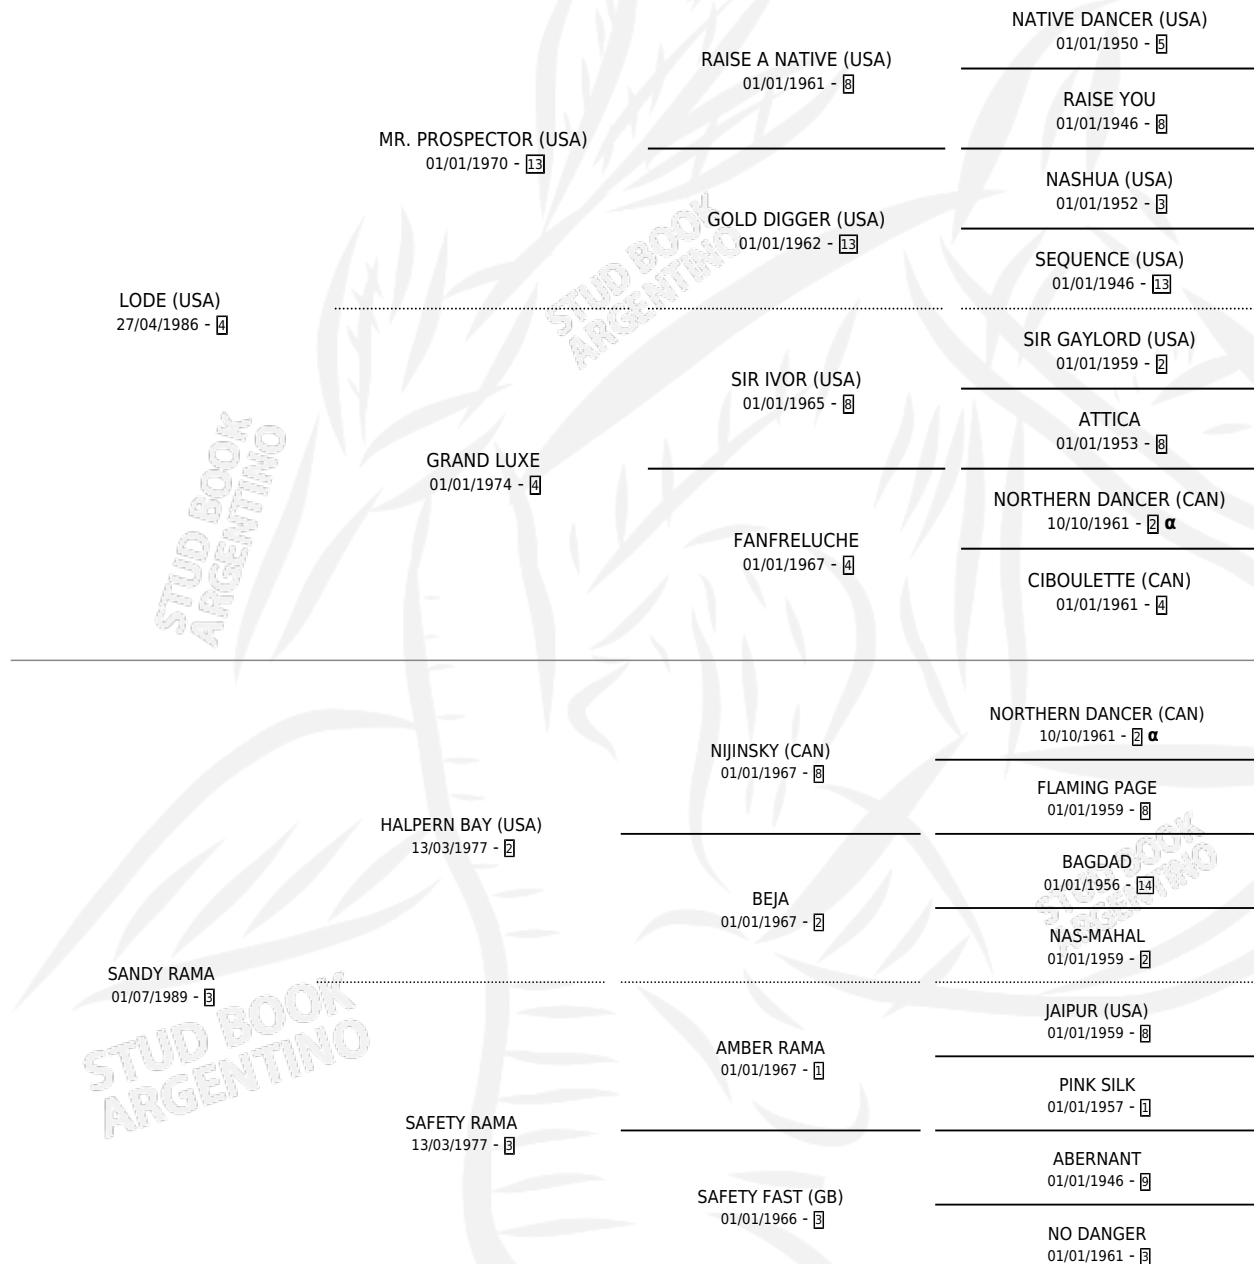

SARATOGA SKY

por **LODE (USA)** y **SANDY RAMA** por **HALPERN BAY (USA)**

Argentina · Macho · Alazan · SP · 07/10/2004
Familia 3-i · Volumen 38

ESTADO

TIPIFICACIÓN SANGUÍNEA	X
TIPIFICACIÓN POR ADN	✓
PASAPORTE	X
IDENTIFICACIÓN POR MICROCHIP	X
REPRODUCTOR	X

Lugar de nacimiento: Santa Maria De Araras
Criador: Santa Maria De Araras

PEDIGREE

INBREEDING : α

CAMPAÑA

Solo carreras oficiales de Argentina

POR EDAD

EDAD	CC	1°	2°	3°	4°	5°	NP	CLC	CLG	CLCG1	CLGG1	IMPORTE	GANANCIA / CC
3 AÑOS	2	0	0	0	0	1	1	0	0	0	0	\$1,145	\$573
4 AÑOS	2	0	0	0	0	1	1	0	0	0	0	\$1,400	\$700
TOTALES	4	0	0	0	0	2	2	0	0	0	0	\$2,545	\$636
%		0.0%	0.0%	0.0%	0.0%	50.0%	50.0%	0.0%	0.0%	0.0%	0.0%		

No placés en San Isidro y Palermo en 4 carreras disputadas.

POR DISTANCIA

HIPODROMO	CC	1°	2°	3°	4°	5°	NP	CLC	CLG	CLCG1	CLGG1	IMPORTE
PALERMO	1	0	0	0	0	1	0	0	0	0	0	\$1,400
1600 MTS	1	0	0	0	0	1	0	0	0	0	0	\$1,400
SAN ISIDRO	3	0	0	0	0	1	1	0	0	0	0	\$1,145
1600 MTS	1	0	0	0	0	0	0	0	0	0	0	\$0
1400 MTS	1	0	0	0	0	1	0	0	0	0	0	\$1,145
1200 MTS	1	0	0	0	0	0	1	0	0	0	0	\$0