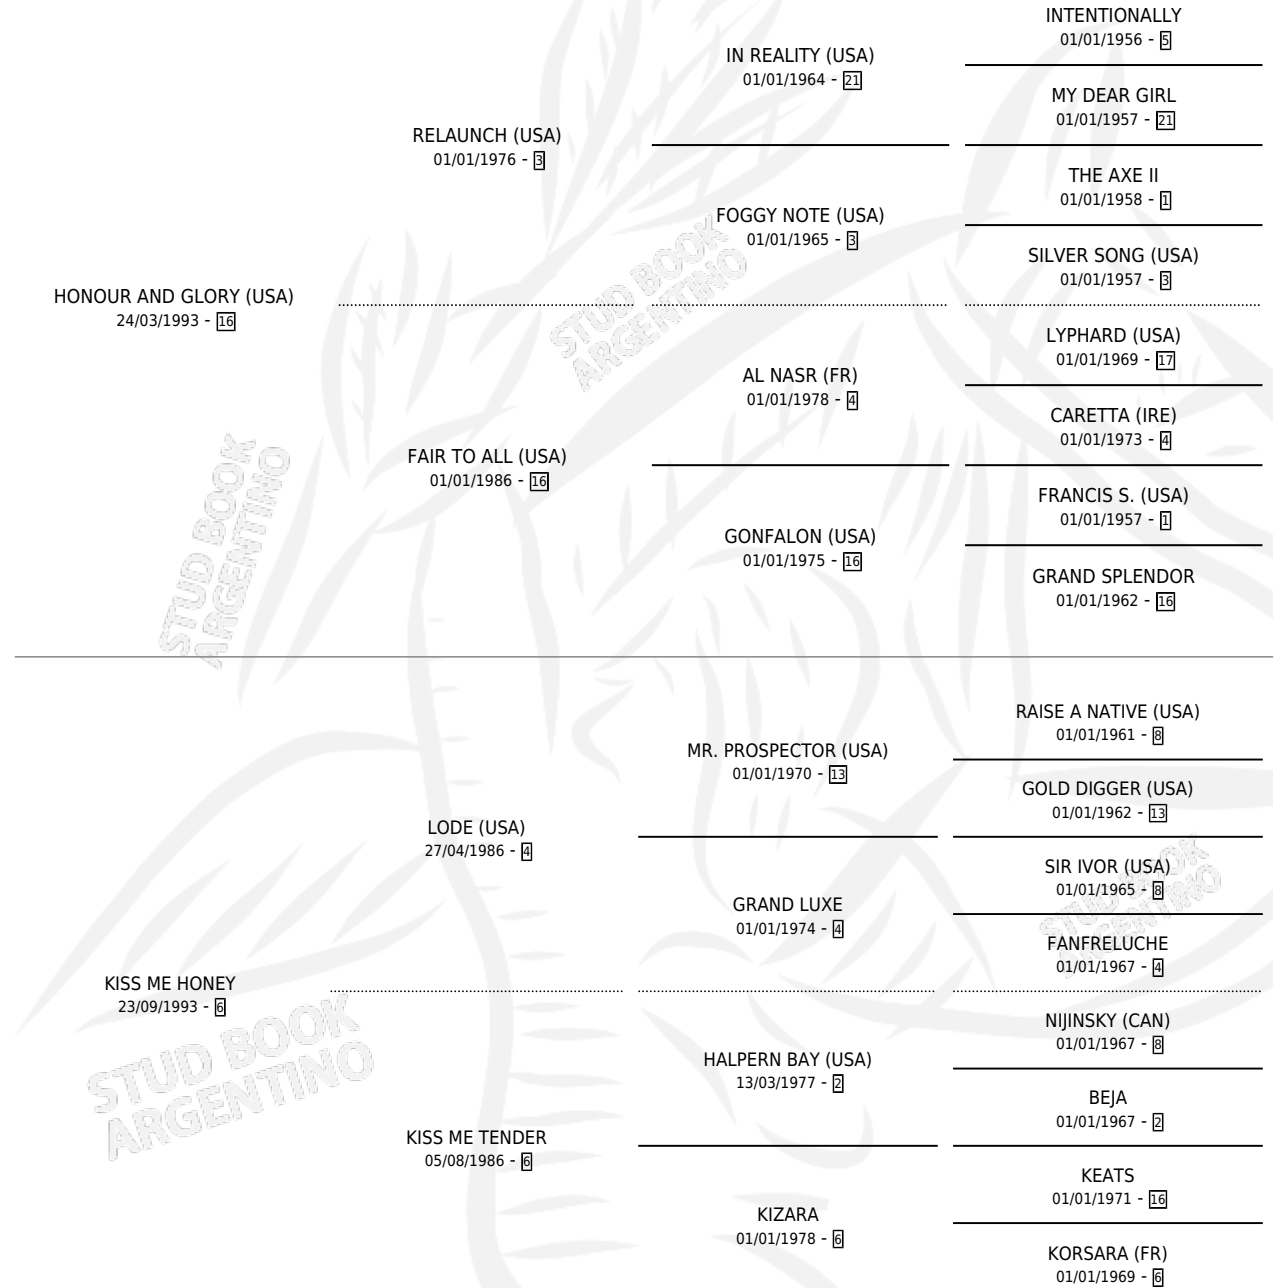

KING SAMBA

por HONOUR AND GLORY (USA) y KISS ME HONEY por
LODE (USA)

Argentina · Macho · Zaino Colorado · SP · 10/10/2004
Familia 6-d · Volumen 38

ESTADO

TIPIFICACIÓN SANGUÍNEA	X
TIPIFICACIÓN POR ADN	✓
PASAPORTE	X
IDENTIFICACIÓN POR MICROCHIP	X
REPRODUCTOR	X

Lugar de nacimiento: Santa Maria De Araras

Criador: Santa Maria De Araras

PEDIGREE