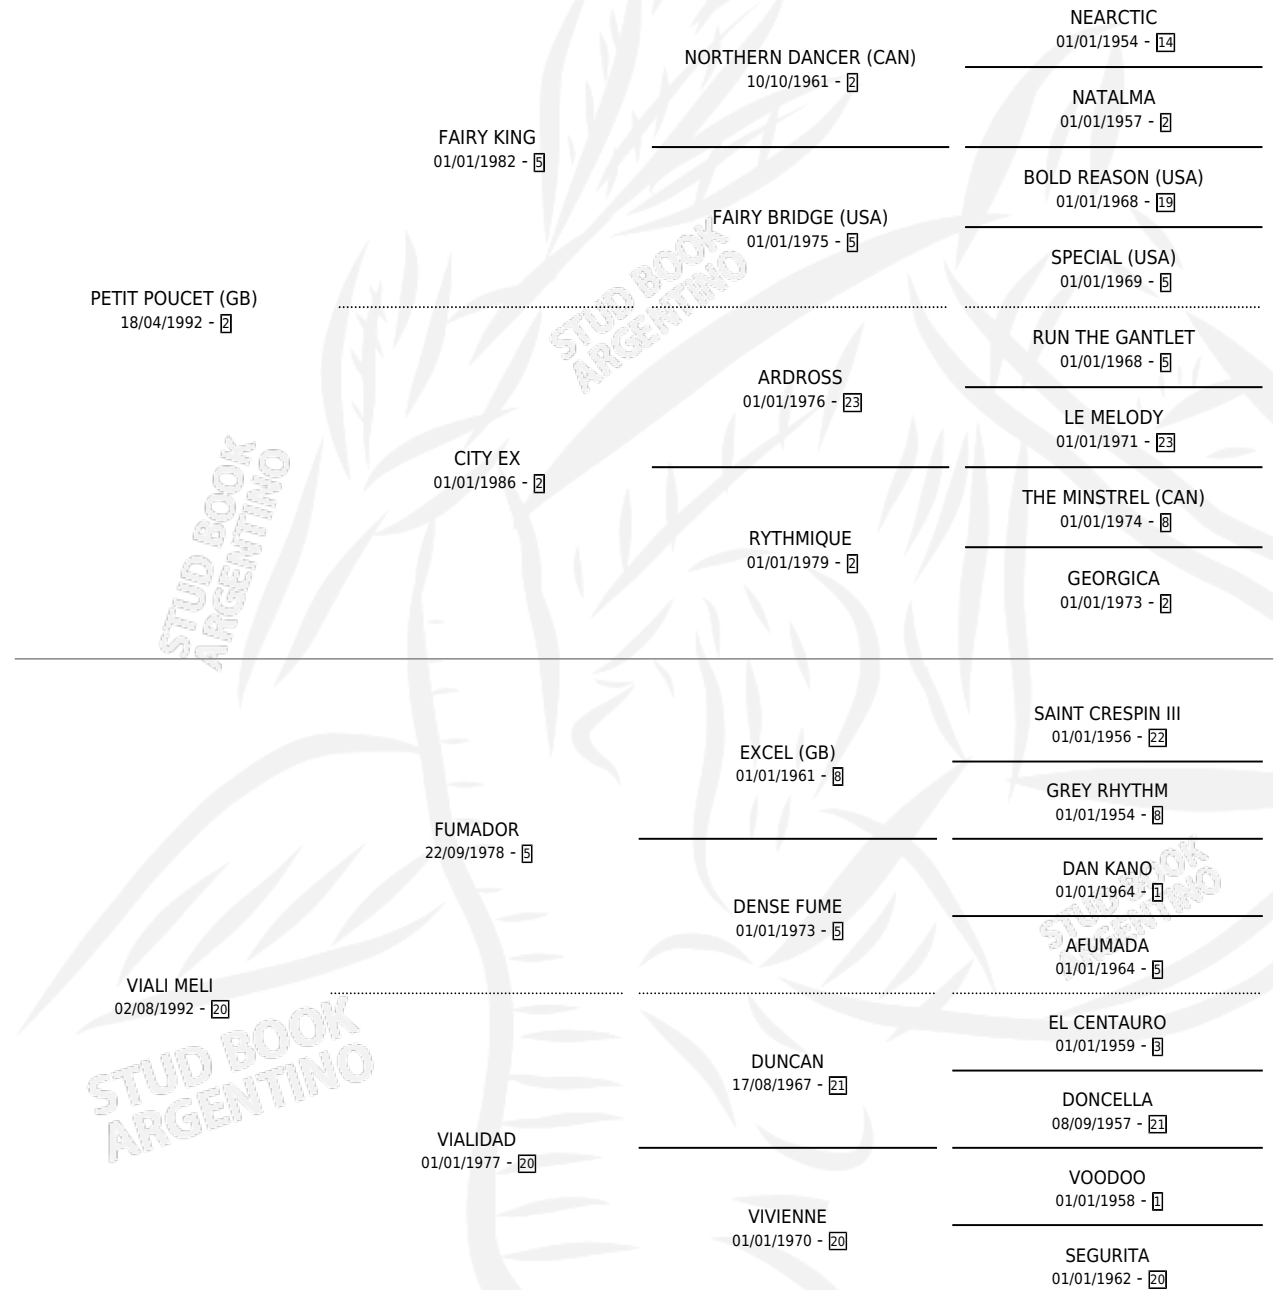

VEIL

por **PETIT POU CET (GB)** y **VIALI MELI** por **FUMADOR**

Argentina · Hembra · Alazan · SP · 30/09/2004
Familia 20-c · Volumen 38

ESTADO

TIPIFICACIÓN SANGUÍNEA	X
TIPIFICACIÓN POR ADN	✓
PASAPORTE	X
IDENTIFICACIÓN POR MICROCHIP	X
REPRODUCTOR	✓

Lugar de nacimiento: El Turf

Criador: Graells Nelson Antonio

~

HIJOS

	MACHOS	HEMBRAS
5 NACIERON	2	3
3 CORRIERON	2	1
1 GANARON	1	0
0 GANADORES CL	0 GANADORES GR	0 GANADORES G1

PEDIGREE