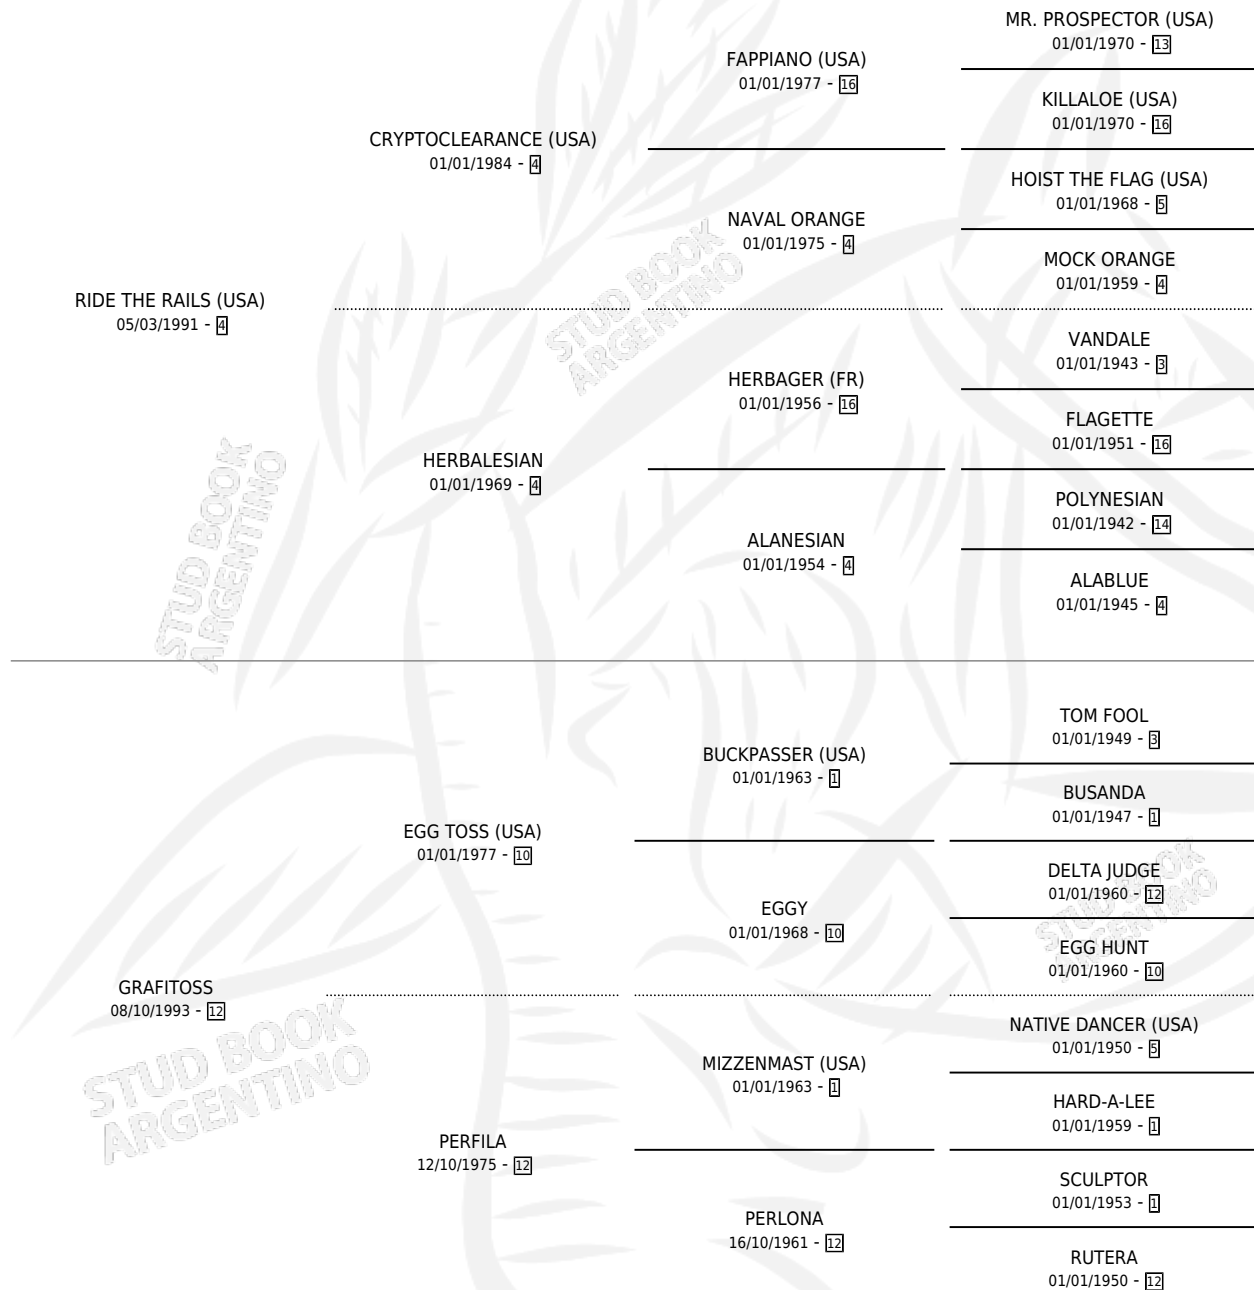

GRAFITURBO

por RIDE THE RAILS (USA) y GRAFITOSS por EGG TOSS (USA)

Argentina · Macho · Alazan · SP · 11/10/2004
Familia 12-a · Volumen 38

ESTADO

TIPIFICACIÓN SANGUÍNEA	X
TIPIFICACIÓN POR ADN	✓
PASAPORTE	X
IDENTIFICACIÓN POR MICROCHIP	X
REPRODUCTOR	X

Lugar de nacimiento: Abolengo
Criador: Abolengo

PEDIGREE

CAMPAÑA

Solo carreras oficiales de Argentina

POR EDAD

EDAD	CC	1°	2°	3°	4°	5°	NP	CLC	CLG	CLCG1	CLGG1	IMPORTE	GANANCIA / CC
3 AÑOS	3	0	1	0	0	0	2	0	0	0	0	\$8,750	\$2,917
4 AÑOS	5	1	1	0	1	0	2	0	0	0	0	\$33,100	\$6,620
5 AÑOS	2	0	0	0	1	1	0	0	0	0	0	\$3,000	\$1,500
TOTALES	10	1	2	0	2	1	4	0	0	0	0	\$44,850	\$4,485
%		10.0%	20.0%	0.0%	20.0%	10.0%	40.0%	0.0%	0.0%	0.0%	0.0%		