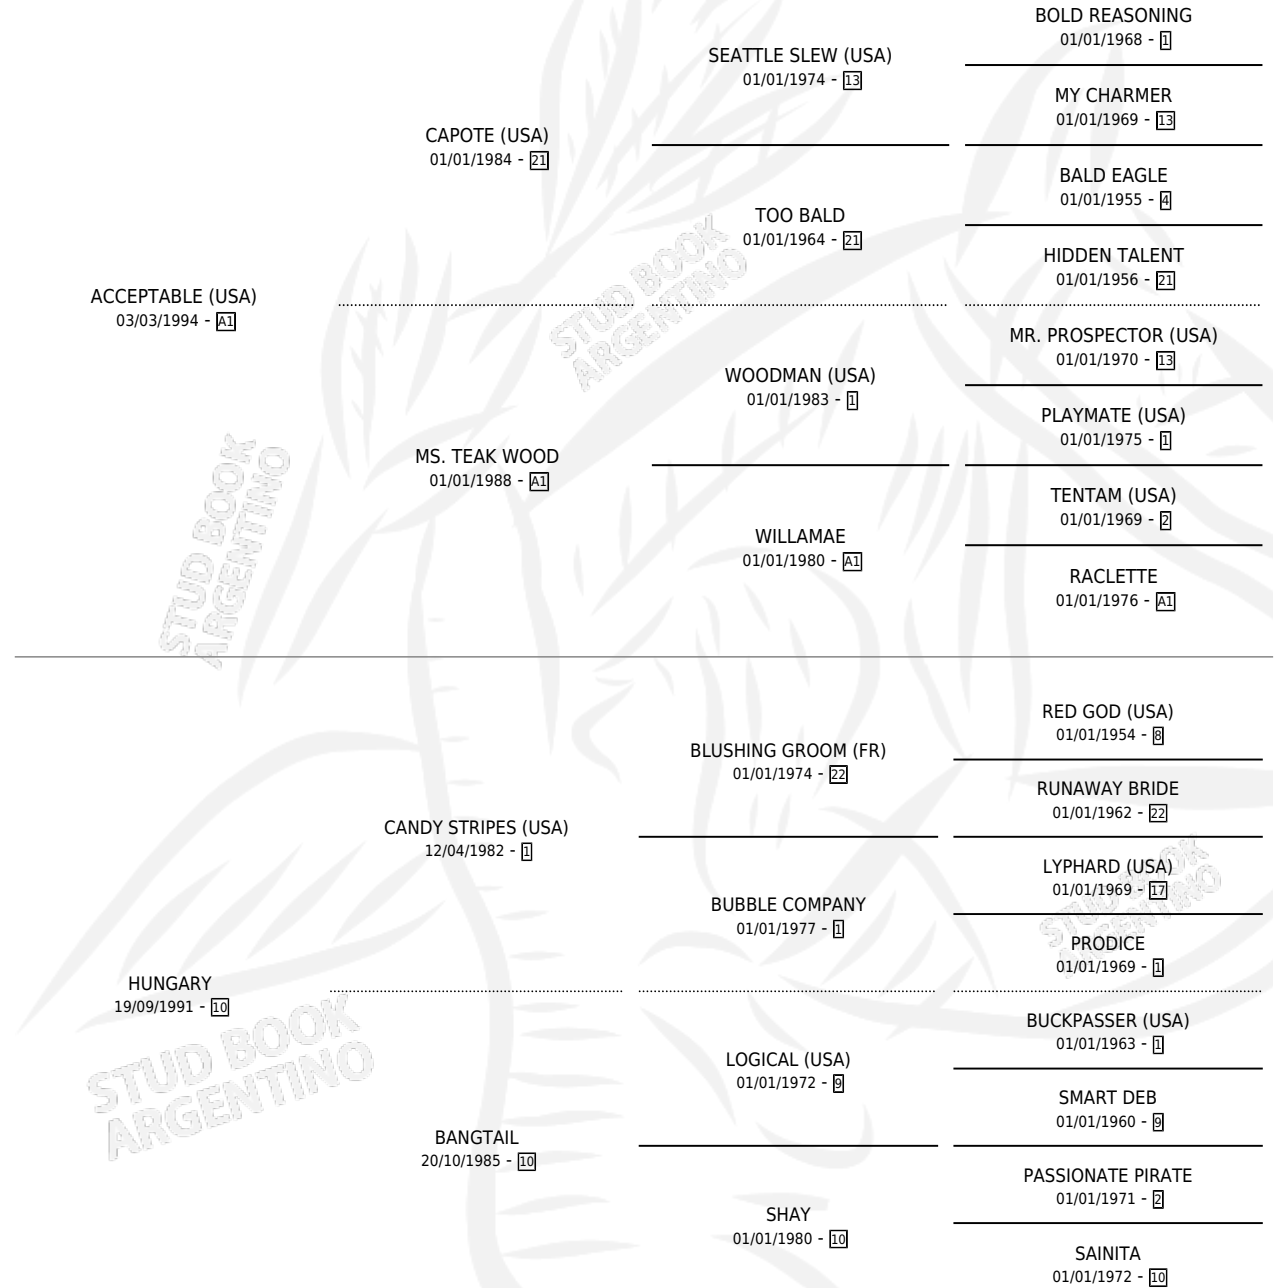

HUNGARO LISTO

por **ACCEPTABLE (USA)** y **HUNGARY** por **CANDY STRIPES (USA)**

Argentina · Macho · Alazan · SP · 12/10/2004
Familia 10-d · Volumen 38

ESTADO

TIPIFICACIÓN SANGUÍNEA	X
TIPIFICACIÓN POR ADN	✓
PASAPORTE	X
IDENTIFICACIÓN POR MICROCHIP	X
REPRODUCTOR	X

Lugar de nacimiento: Abolengo
Criador: Abolengo

PEDIGREE