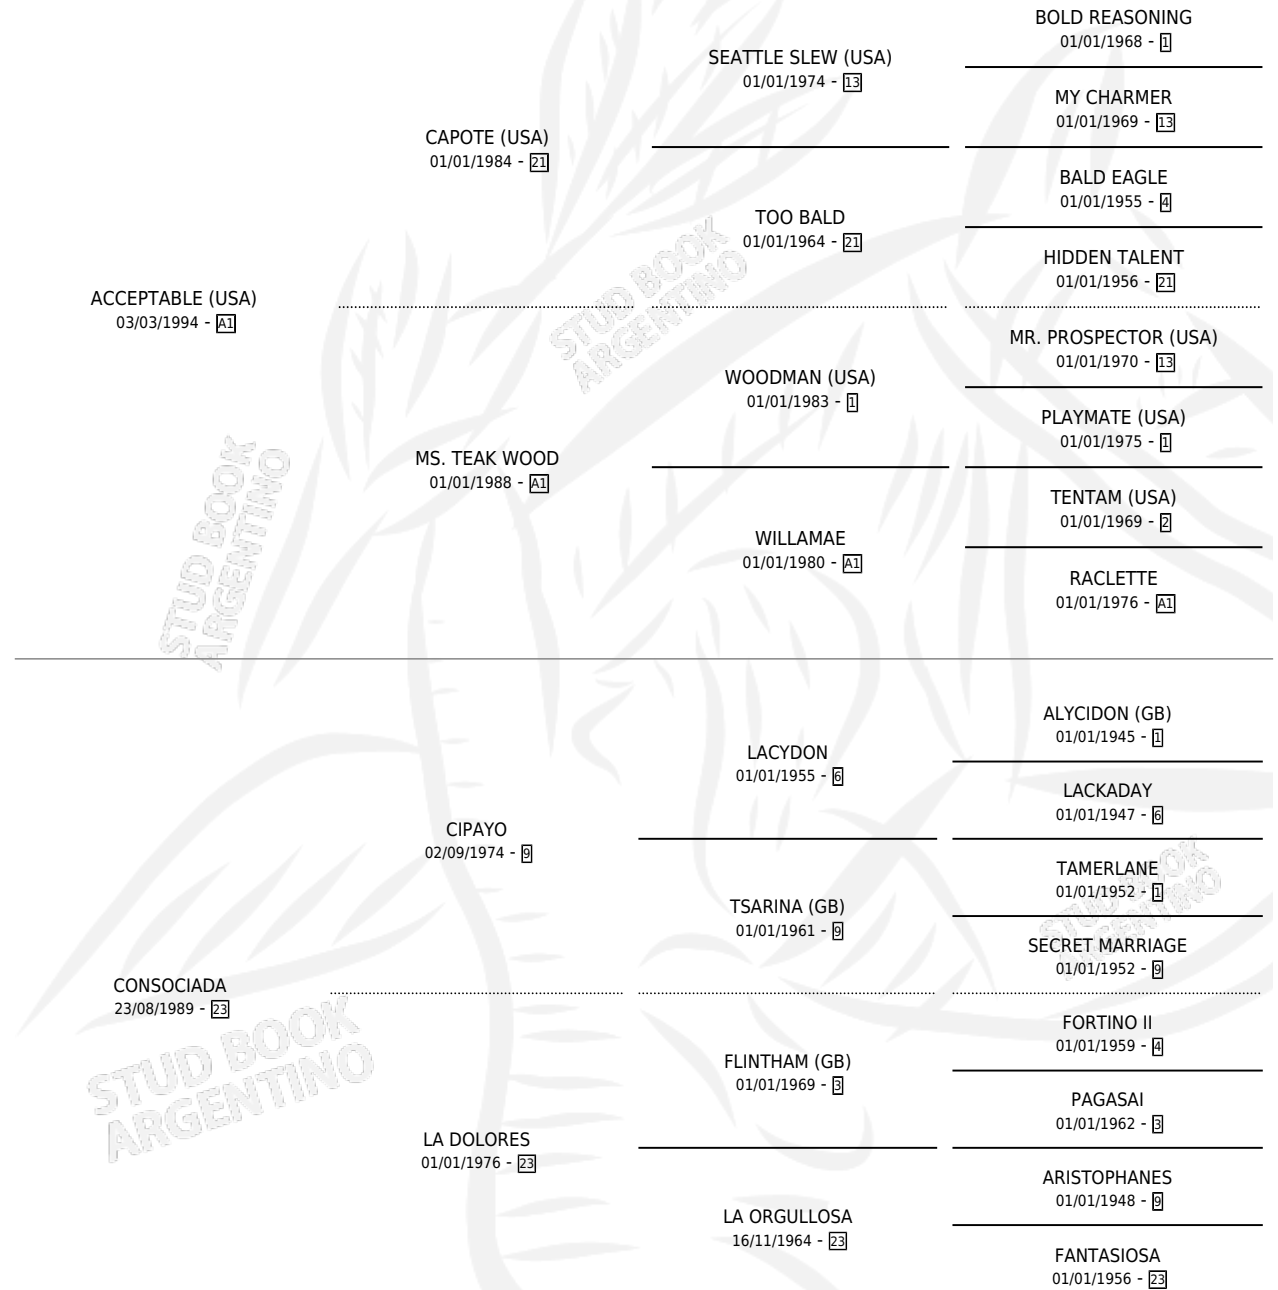

Lugar de nacimiento: Abolengo

Criador: Abolengo

~

HIJOS

	MACHOS	HEMBRAS
3 NACIERON	2	1
1 CORRIERON	0	1

SIN ACTUACIONES

PEDIGREE

CAMPAÑA

Solo carreras oficiales de Argentina

POR EDAD

EDAD	CC	1°	2°	3°	4°	5°	NP	CLC	CLG	CLCG1	CLGG1	IMPORTE	GANANCIA / CC
4 AÑOS	1	0	0	0	0	0	1	0	0	0	0	\$0	\$0
TOTALES	1	0	0	0	0	0	1	0	0	0	0	\$0	\$0
%		0.0%	0.0%	0.0%	0.0%	0.0%	100%	0.0%	0.0%	0.0%	0.0%		